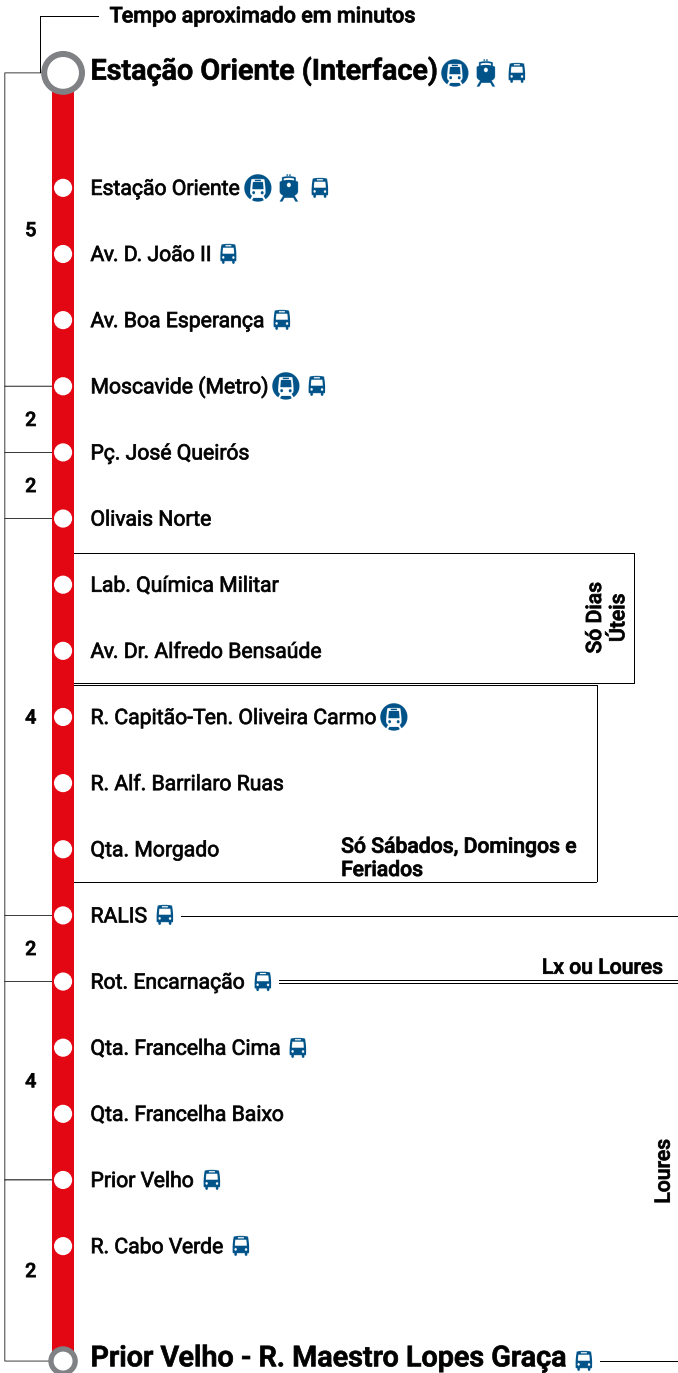

Estação Oriente - Prior Velho

Horas de partida neste sentido

Dias Úteis

04	05	06	07	08	09	10	11	12	13	14	15	16	17	18	19	20	21	22	23	00	01	
50	15	05	26	22	18	14	10	06	02	26	22	18	14	10	06	00						
40	30	54	50	46	42	38	34	30	54	50	46	42	38	33								
				58						58												

INFOPUB-OPTS.A.

Prior Velho - Estação Oriente

Horas de partida neste sentido

Dias Úteis

04	05	06	07	08	09	10	11	12	13	14	15	16	17	18	19	20	21	22	23	00	01	
25	15	05	26	22	18	14	10	06	02	26	22	18	14	10	06							
50	40	30	54	50	46	42	38	34	30	54	50	46	42	38	35							
			58							58												