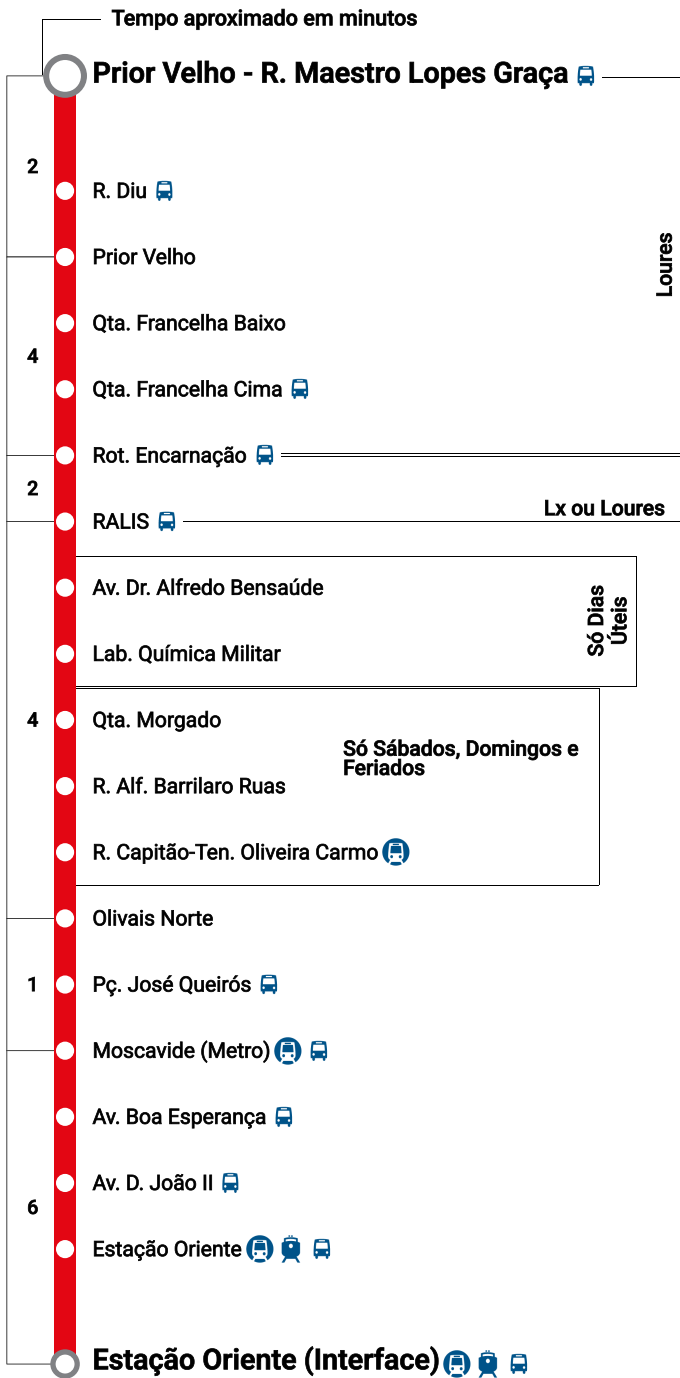

Estação Oriente - Prior Velho

Horas de partida neste sentido

Dias Úteis

04	05	06	07	08	09	10	11	12	13	14	15	16	17	18	19	20	21	22	23	00	01	
50	15	05	26	22	18	14	10	06	02	26	22	18	14	10	06	00						
40	30	54	50	46	42	38	34	30	54	50	46	42	38	33								
				58						58												

No Dia de Carnaval efetua percurso e paragens de Dias Úteis

Via Qta. Morgado

Entrada em vigor: 01/06/2026

ICL/725/7808/21

Consulte mais info desta paragem aqui!

Cod_07808

Centro de atendimento

(+351) 213 613 000
Dias úteis - 8h / 20h
www.carris.pt

INFOPUB-OPTS.A.

Prior Velho - Estação Oriente

Horas de partida neste sentido

Dias Úteis

04	05	06	07	08	09	10	11	12	13	14	15	16	17	18	19	20	21	22	23	00	01	
25	15	05	26	22	18	14	10	06	02	26	22	18	14	10	06							
50	40	30	54	50	46	42	38	34	30	54	50	46	42	38	35							
			58							58												