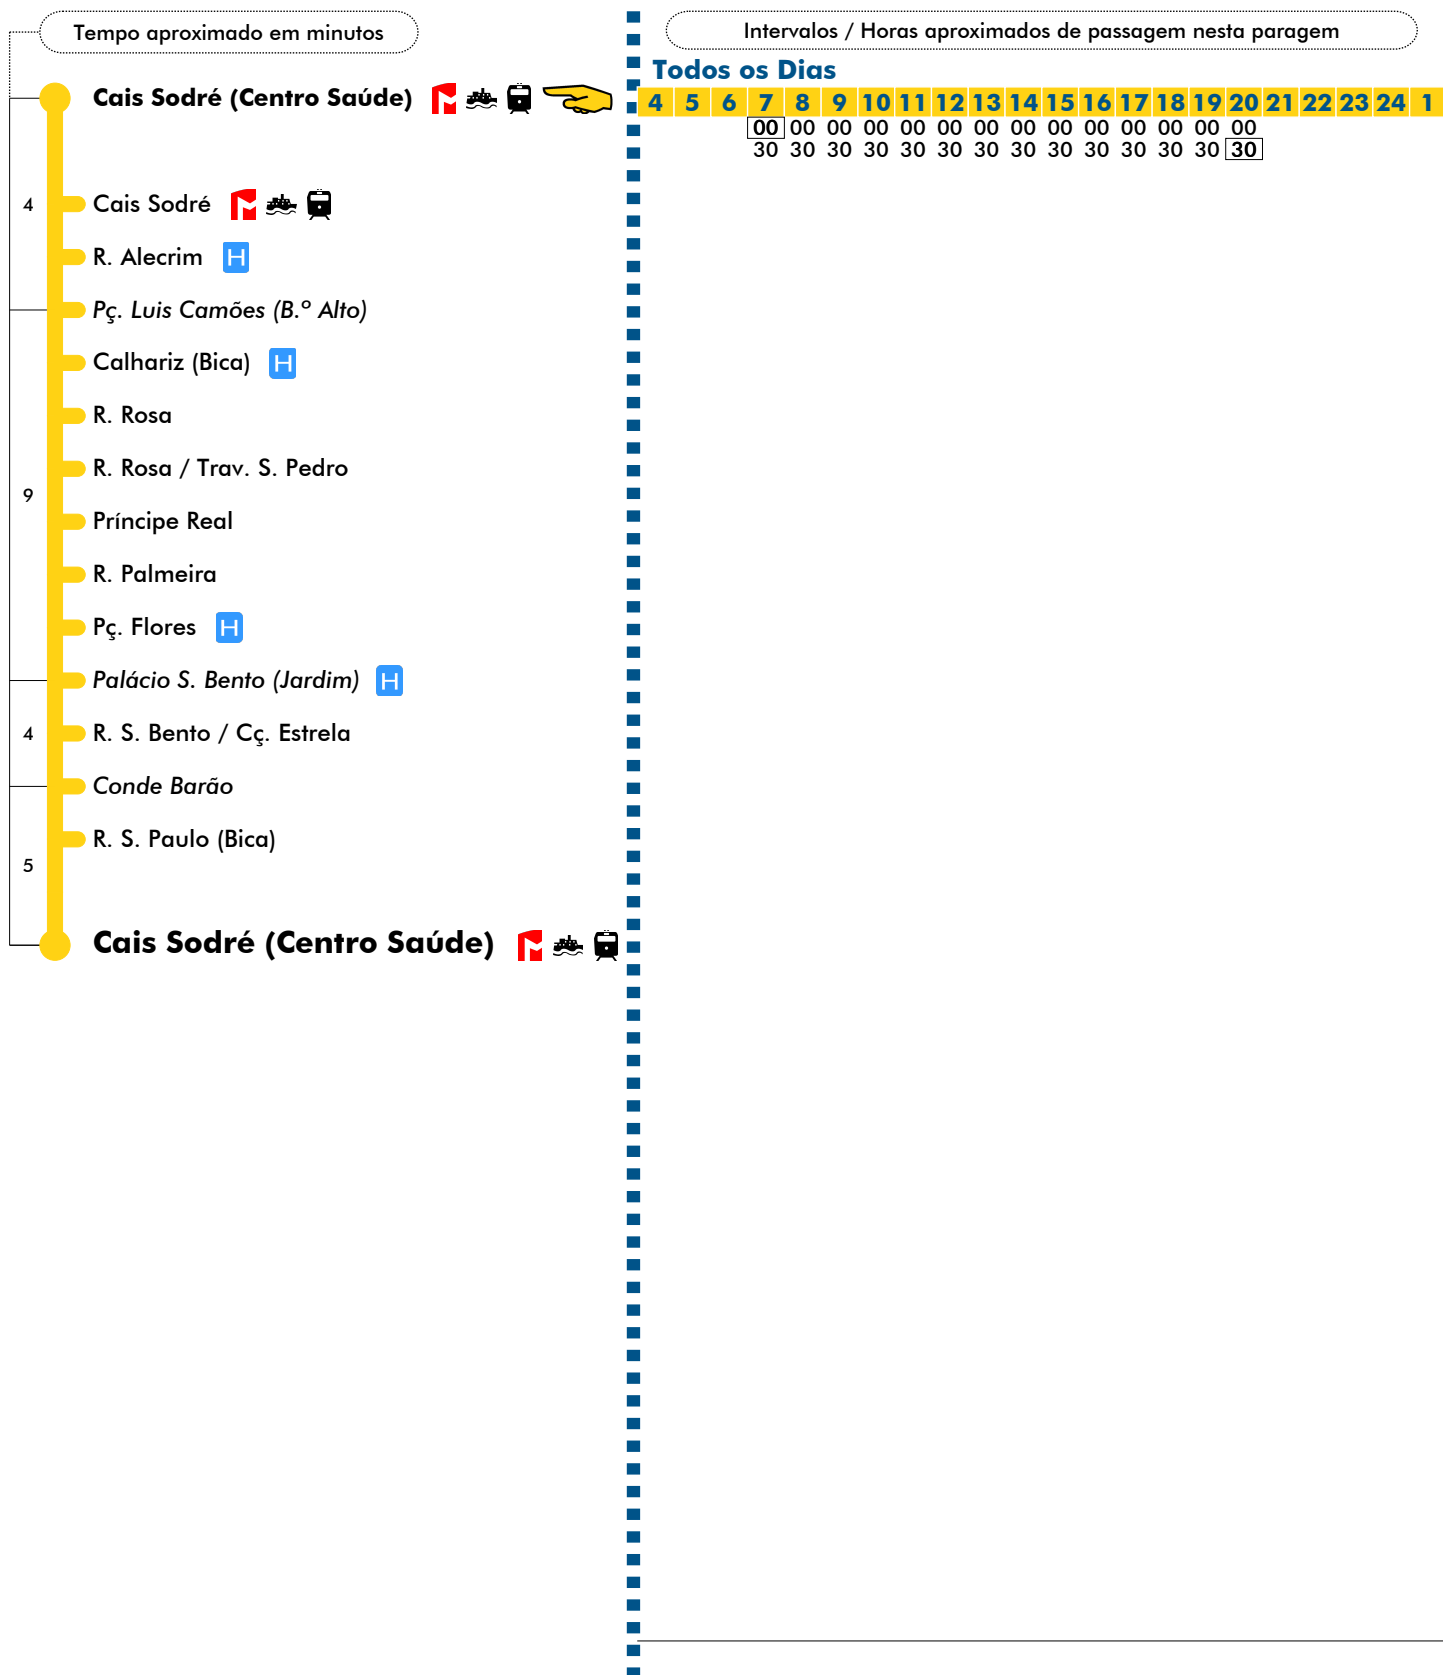

# Cais Sodré / circulação Príncipe Real **22B**

Entrada em vigor: 05-04-2021

Navegante Metropolitano sempre válido  
Navegante Lisboa (Lx) válido se nada indicado

Mais informações contacte:  
213 613 000  
atendimento@carris.pt  
www.carris.pt