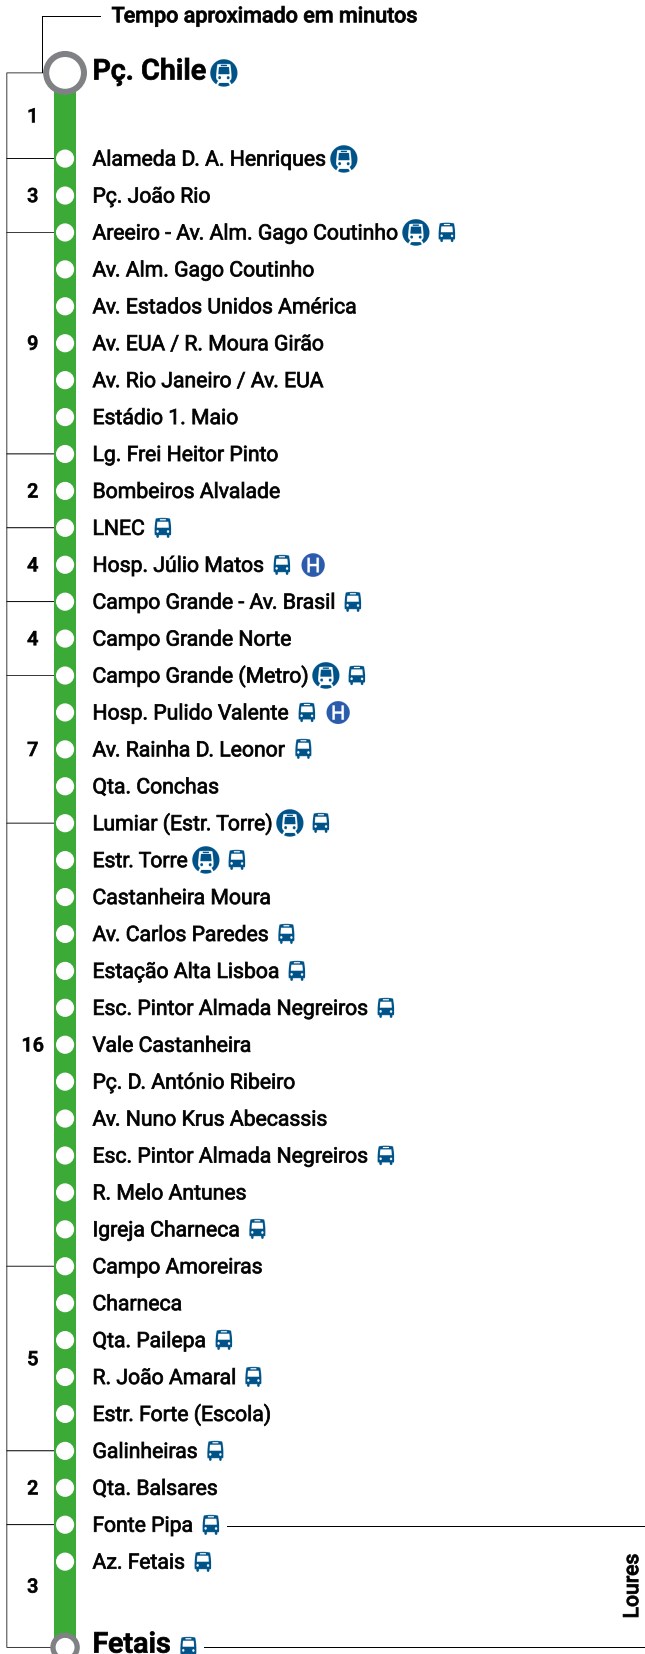

Pç. Chile - Fetais

Horas de partida neste sentido

Dias Úteis - Inverno e Férias Escolares

04	05	06	07	08	09	10	11	12	13	14	15	16	17	18	19	20	21	22	23	00	01
25	06	10	08	06	02	09	07	05	03	02	00	11	11	11	09	01	02	03	10		
35	17	22	19	17	13	20	19	17	15	13	11	23	23	23	21	15	19	26	30		
45	27	33	31	29	24	32	30	28	27	25	23	33	33	32	34	29	41	48			
56	38	45	43	40	35	44	42	40	38	36	29	35	35	35	48	46					
	48	56	54	51	46	55	54	52	50	48	35	45	45	47							
	59				57						42	47	47	58							
											47	57	57								
											56	59	59								
														59							

Dias Úteis - Verão

04	05	06	07	08	09	10	11	12	13	14	15	16	17	18	19	20	21	22	23	00	01
25	06	08	08	06	02	02	05	07	10	00	02	05	01	03	07	01	02	03	10		
35	17	18	19	17	13	15	17	20	22	12	15	17	06	07	20	15	19	26	30		
45	27	28	31	29	25	27	30	32	35	25	27	25	18	19	34	29	41	48			
55	38	38	43	40	37	40	42	45	47	37	31	29	26	26	48	46					
	48	48	54	51	50	52	55	57		50	40	41	30	30							
	58	58									46	49	43	42							
											52	54	50	55							
											59		55								