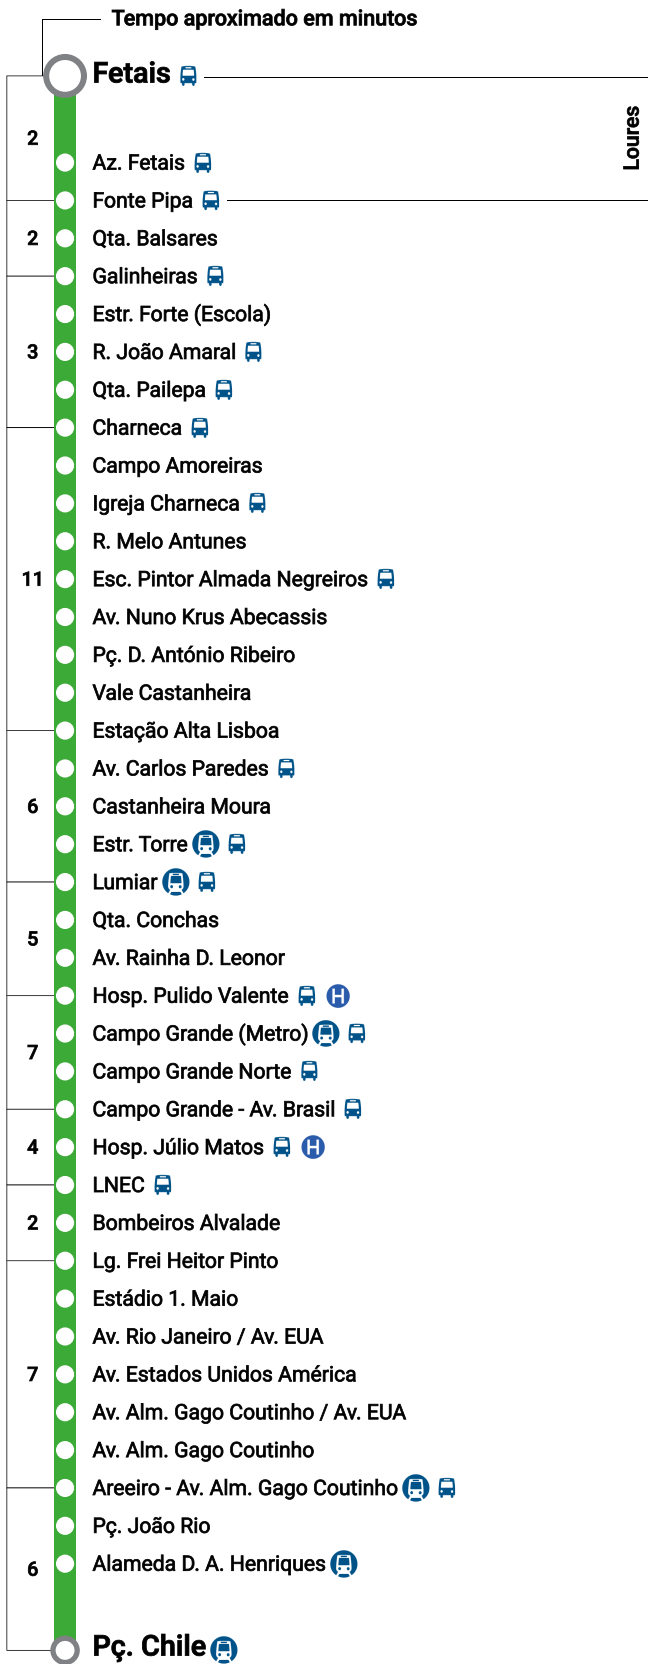

Fetais - Pç. Chile

Horas de partida neste sentido

Dias Úteis - Inverno e Férias Escolares

04	05	06	07	08	09	10	11	12	13	14	15	16	17	18	19	20	21	22	23	00	01
55	06	07	02	07	05	05	04	02	00	10	08	02	01	01	04	07	14	18	06		
16	16	11	13	11	11	16	14	12	22	20	13	13	13	20	23	32	42	30			
27	25	16	18	17	17	27	25	24	33	31	25	25	26	36	38	55					
37	30	21	24	23	23	39	37	35	45	42	37	37	38	52	56						
47	34	27	30	29	29	51	49	47	57	53	49	49	51								
57	39	32	35	35	41			59													
43	38	41	41	52																	
48	44	53	53																		
52	55																				

Dias Úteis - Verão

04	05	06	07	08	09	10	11	12	13	14	15	16	17	18	19	20	21	22	23	00	01
55	06	07	02	01	04	06	02	04	07	09	12	01	01	02	04	07	14	18	06		
16	16	11	07	10	12	14	17	19	22	24	13	13	15	20	23	32	42	30			
27	25	16	12	16	18	27	29	32	34	37	25	25	27	36	38	55					
37	30	21	18	22	24	39	42	44	47	49	37	38	39	52	56						
47	35	26	24	28	37	52	54	57	59		49	50	51								
57	39	31	30	34	49																
43	36	35	47																		
48	41	47	53																		
52	51	58	59																		

Dias Úteis - Agosto

04	05	06	07	08	09	10	11	12	13	14	15	16	17	18	19	20	21	22	23	00	01
55	09	05	08	07	04	06	02	04	07	09	12	01	01	02	04	07	14	18	06		
23	17	19	14	10	12	14	17	19	22	24	13	13	15	20	23	32	42	30			
37	27	25	20	16	18	27	29	32	34	37	25	25	27	36	38	55					
51	32	31	26	22	24	39	42	44	47	49	37	38	39	52	56						
37	37	32	28	37	52	54	57	59		49	50	51									
42	43	39	34	49																	
47	49	45	47																		
52	55	57	53																		
58			59																		

Sábados

04	05	06	07	08	09	10	11	12	13	14	15	16	17	18	19	20	21	22	23	00	01
05	02	08	01	07	06	06	06	06	06	06	06	06	06	06	15	07	06	12	04		
20	13	19	12	18	18	18	18	18	18	18	18	18	18	18	32	27	26	38	30		
35	24	30	23	30	30	30	30	30	30	30	30	30	30	30	50	47	46				
50	35	41	34	42	42	42	42	42	42	42	42	42	42	42							
46	51	45	54	54	54	54	54	54	54	54	54	54	54	57							
57			56																		

Domingos

04	05	06	07	08	09	10	11	12	13	14	15	16	17	18	19	20	21	22	23	00	01
05	17	07	07	04	04	04	04	02	12	08	04	00	10	15	07	06	12	04			
23	27	17	17	14	14	14	14	16	26	22	18	14	24	32	27	26	38	30			
41	37	27	27	24	24	24	24	30	40	36	32	28	40	50	47	46					
59	47	37	37	34	34	34	34	44	54	50	46	42	57								
57	47	47	44	44	44	48	58						56								
57	57	54	54	54																	

Feriados

04	05	06	07	08	09	10	11	12	13	14	15	16	17	18	19	20	21	22	23	00	01
05	17	02	02	04	00	10	06	02	12	08	04	00	10	15	07	06	12	04			
23	27	14	14	18	14	24	20	16	26	22	18	14	24	32	27	26	38	30			
41	38	26	26	32	28	38	34	30	40	36	32	28	40	50	47	46					
59	50	38	38	46	42	52	48	44	54	50	46	42	57								
50	50			56																	

Termina em Campo Grande (Metro)

Entrada em vigor: 01/06/2026

ICL/717/16001/39

Consulte mais info desta paragem aqui!
Cod_16001

Centro de atendimento
(+351) 213 613 000
Dias úteis - 8h / 20h
www.carris.pt

INFOPUB-OPTS.A.