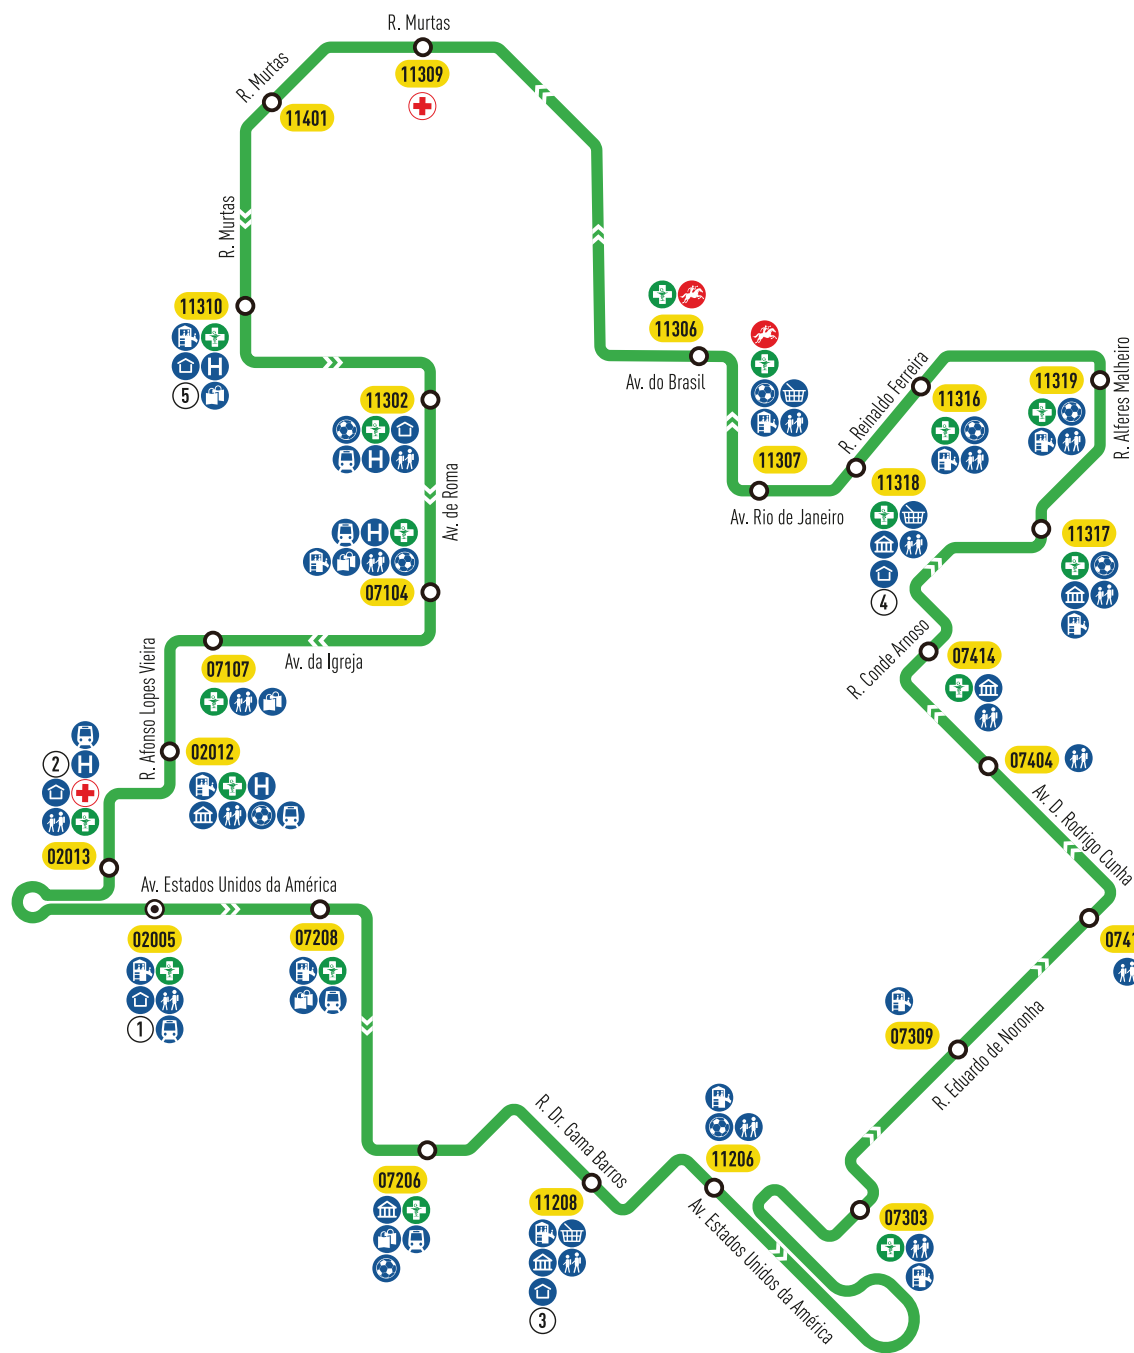

Alvalade

46B ENTRECAMPOS / CIRCULAÇÃO R. MURTAS

Simbologia

- Carreira 46B Circular
- Terminal e paragem
- Paragem
- n.º de paragem
- Barco
- Biblioteca
- Centro Comercial
- Centro Médico
- Comboio
- CTT, Correios
- Escola
- Farmácia
- Hospital
- Jardim/ Parque
- Jardim Zoológico
- Junta de Freguesia
- Mercado
- Metro
- Monumento
- Parque Desportivo
- Parque Infantil
- Pólo Universitário
- Rede de venda CARRIS
- Serviços

Rede de vendas CARRIS

- 1 Quiosque Campo Pequeno (Quiosque Carris)
Praça Campo Pequeno/Av. da República
- 2 Quiosque Paulo Pereira (Payshop)
Avenida Estados Unidos da América, Quiosque, frente ao nº 139
- 3 Minigruta Alvalade (Payshop)
Rua Dr Gama Barros, nº 52 A
- 4 Tabacaria Santa Luzia (Payshop)
Rua Ricardo Jorge, nº 4 A
- 5 3B Loja de Presentes (Payshop)
Avenida do Brasil, nº 46 A