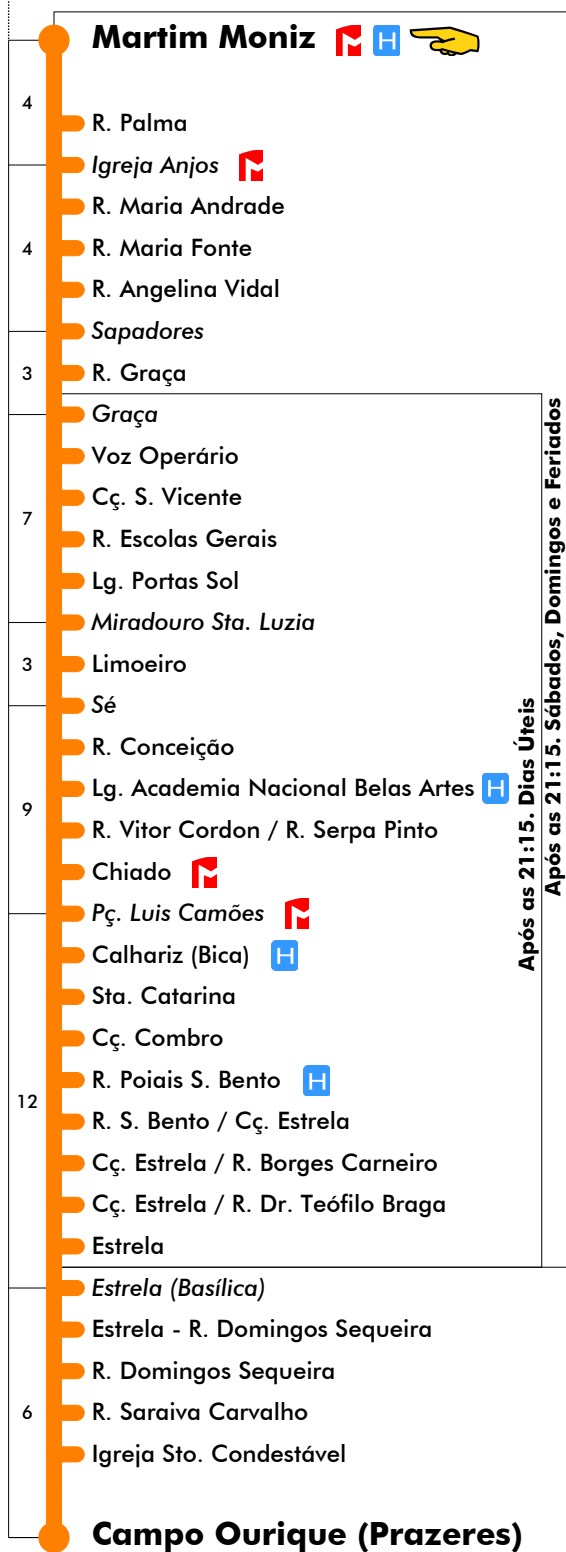

Martim Moniz - Prazeres

28E

Tempo aproximado em minutos

Intervalos / Horas aproximados de passagem nesta paragem

Em vigor de Novembro a Fevereiro

Dias Úteis 1ª partida: 05:40 - última partida: 21:15

5	6	7	8	9	10	11	12	13	14	15	16	17	18	19	20	21	22	23
40	09	02	10	00	02	05	08	02	05	08	05	03	01	00	06	03	10	10
55	23	12	20	10	11	14	17	11	14	17	14	13	11	11	17	15	25	
	37	21	30	19	20	23	26	20	23	26	24	23	21	22	29	40	40	
	51	31	40	27	29	32	35	29	32	36	34	32	30	33	40	55	55	
		40	50	36	38	41	44	38	41	45	44	42	40	44	52			
		49	44	47	50	53	47	50	55	53	52	50	55					
		59	53	56	59		56	59										

Sábados 1ª partida: 05:45 - última partida: 22:30

5	6	7	8	9	10	11	12	13	14	15	16	17	18	19	20	21	22	23
45	15	00	00	02	01	06	03	00	06	03	05	08	01	15	02	15	10	
	30	10	08	11	09	15	12	09	16	13	15	18	12	31	18	30	30	
	45	20	17	19	18	25	22	19	25	23	26	29	24	46	37	50		
		30	26	27	28	34	31	28	35	33	36	39	35		56			
		40	35	36	37	44	41	38	44	44	47	50	47					
		50	44	44	47	53	50	47	54	54	57		59					
			53	52	56			57										

Em vigor de Março a Outubro

Dia Úteis 1ª partida: 05:40 - última partida: 21:15

5	6	7	8	9	10	11	12	13	14	15	16	17	18	19	20	21	22	23
40	07	01	06	03	03	05	06	04	00	04	04	05	07	00	06	03	10	10
54	21	14	16	11	12	13	15	12	08	12	13	14	16	11	17	15	25	
	34	23	26	19	20	22	24	20	16	20	21	23	25	22	28	40	40	
	48	31	37	28	29	31	32	28	24	28	30	32	33	33	40	55	55	
		39	46	36	38	40	40	36	32	37	39	41	42	44	51			
		48	54	45	47	49	48	44	40	46	48	49	51	55				
		56		54	56	57	56	52	48	55	57	58						
									56									

Sábados 1ª partida: 05:45 - última partida: 22:30

5	6	7	8	9	10	11	12	13	14	15	16	17	18	19	20	21	22	23
45	15	07	04	02	06	00	03	06	00	03	06	00	03	03	03	15	10	
	29	17	11	09	15	09	12	15	09	12	15	09	12	18	21	30	30	
	43	27	18	16	24	18	21	24	18	21	24	18	21	33	39	50		
	57	37	25	23	33	27	30	33	27	30	33	27	30	48	57			
		47	33	30	42	36	39	42	36	39	42	36	39					
		57	40	39	51	45	48	51	45	48	51	45	48					
			48	48		54	57		54	57		54						
			55	57														