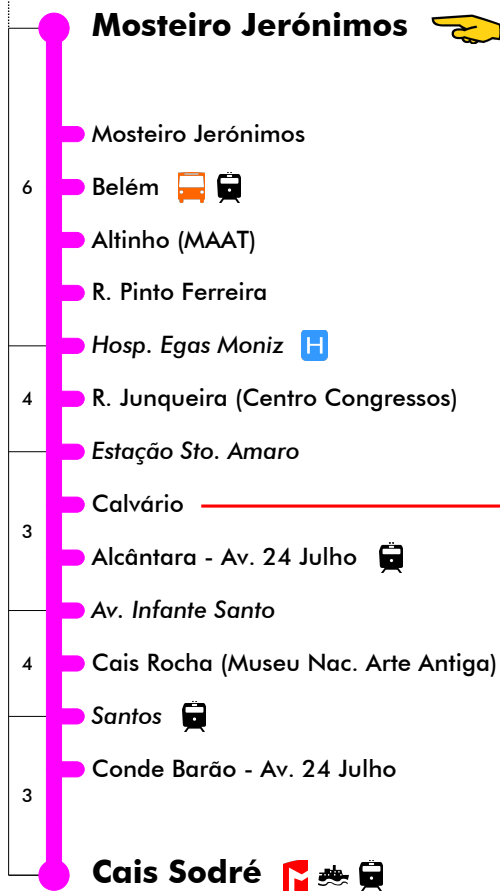

Belém - Cais Sodré

18E

Tempo aproximado em minutos

Obras

Intervalos / Horas aproximados de passagem nesta paragem

Dias Úteis - Inverno

4	5	6	7	8	9	10	11	12	13	14	15	16	17	18	19	20	21	22	23	24	1	
00	02	10	04	16	10	04	16	10	04	14	08	02	25									
22	20	28	22	34	28	22	34	28	22	32	26	20	53									
44	36	46	40	52	46	40	52	46	39	50	44	38										
	52		58		58		58		57		58											

Dias Úteis - Verão

4	5	6	7	8	9	10	11	12	13	14	15	16	17	18	19	20	21	22	23	24	1	
00	02	10	04	16	10	04	16	10	04	14	08	02	25									
22	20	28	22	34	28	22	34	28	22	32	26	20	53									
44	36	46	40	52	46	40	52	46	39	50	44	38										
	52		58		58		58		57		58											

Sábados-Inverno

4	5	6	7	8	9	10	11	12	13	14	15	16	17	18	19	20	21	22	23	24	1	
30	16	01	08	17	03	12	21	07	16	02	11	20	05									
53	38	23	31	40	26	35	44	30	39	25	34	42										
	46	54		49	58		53		48	57												