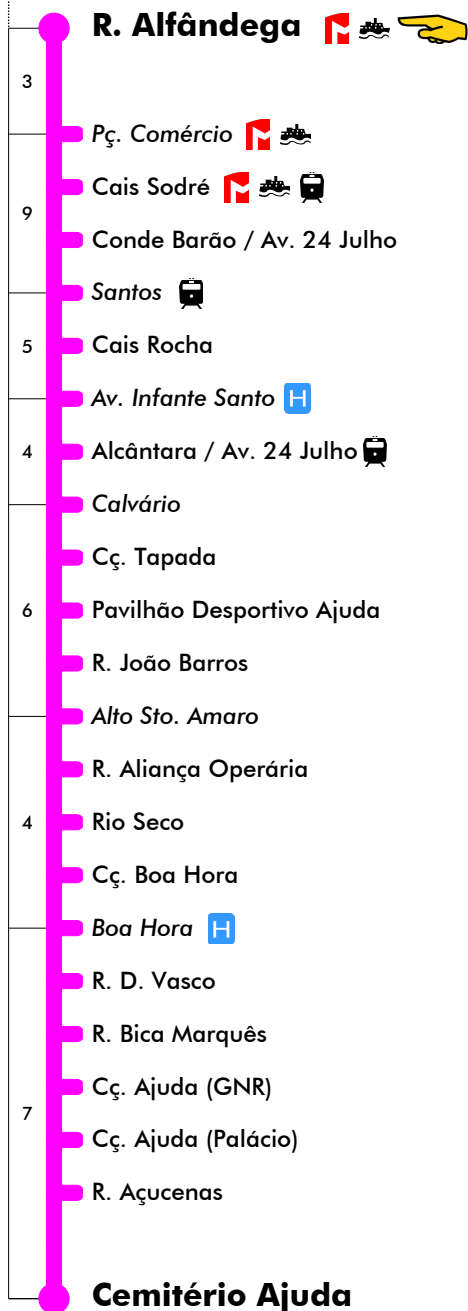

R. Alfândega - Cemit. Ajuda

18E

Tempo aproximado em minutos

Intervalos / Horas de passagem nesta paragem

Dias Úteis - Inverno 1ª partida: **06:25** - última partida: **20:25**

4	5	6	7	8	9	10	11	12	13	14	15	16	17	18	19	20	21	22	23	24	1
25	03	00	00	00	00	00	00	00	00	00	00	00	00	00	01	04					
44	22	20	20	20	20	20	20	20	20	20	20	20	20	20	22	25					
41	40	40	40	40	40	40	40	40	40	40	40	40	40	40	43						

Dias Úteis - Verão 1ª partida: **06:25** - última partida: **20:25**

4	5	6	7	8	9	10	11	12	13	14	15	16	17	18	19	20	21	22	23	24	1
25	03	00	00	00	00	00	00	00	00	00	00	00	00	00	01	04					
44	22	20	20	20	20	20	20	20	20	20	20	20	20	20	22	25					
41	40	40	40	40	40	40	40	40	40	40	40	40	40	40	43						

Sábados 1ª partida: **07:00** - última partida: **13:40**

4	5	6	7	8	9	10	11	12	13	14	15	16	17	18	19	20	21	22	23	24	1
00	10	10	10	10	10	10	10	15													
25	30	30	30	30	30	30	30	40													
50	50	50	50	50	50	50	50														

Dias Úteis - Agosto 1ª partida: **06:25** - última partida: **20:25**

4	5	6	7	8	9	10	11	12	13	14	15	16	17	18	19	20	21	22	23	24	1
25	03	00	00	00	00	00	00	00	00	00	00	00	00	00	01	04					
44	22	20	20	20	20	20	20	20	20	20	20	20	20	20	22	25					
41	40	40	40	40	40	40	40	40	40	40	40	40	40	40	43						