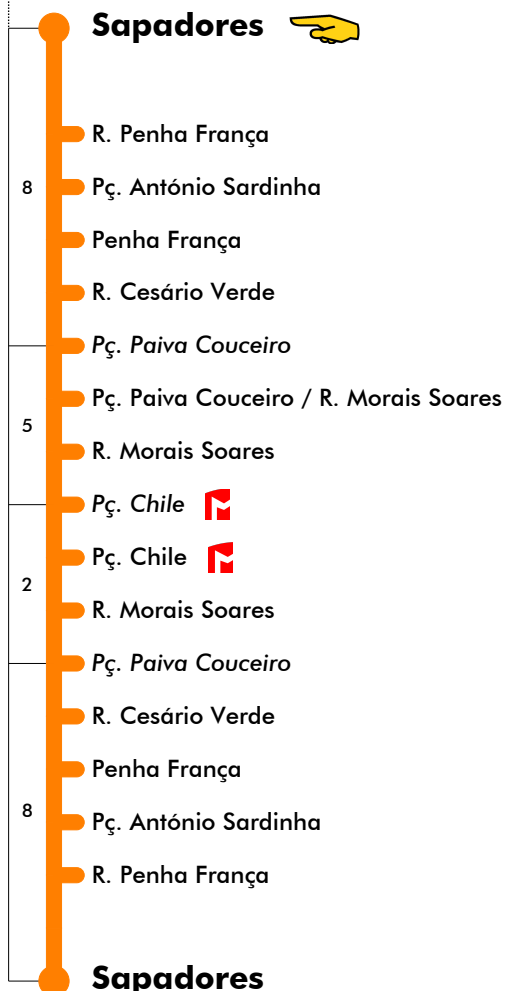

Sapadores (Circulação)

797

Tempo aproximado em minutos

Intervalos / Horas aproximados de passagem nesta paragem

Dias Úteis - Inverno 1ª partida: 06:12 - última partida: 00:00

4	5	6	7	8	9	10	11	12	13	14	15	16	17	18	19	20	21	22	23	24	1
00	15	00	00	00	00	00	00	00	00	00	00	00	00	00	00	15	05	20	10	00	
12	30	15	15	15	15	15	15	15	15	15	15	15	15	15	15	40	30	45	35		
33	45	30	30	30	30	30	30	30	30	30	30	30	30	30	30						
54		45	45	45	45	45	45	45	45	45	45	45	45	45	50						