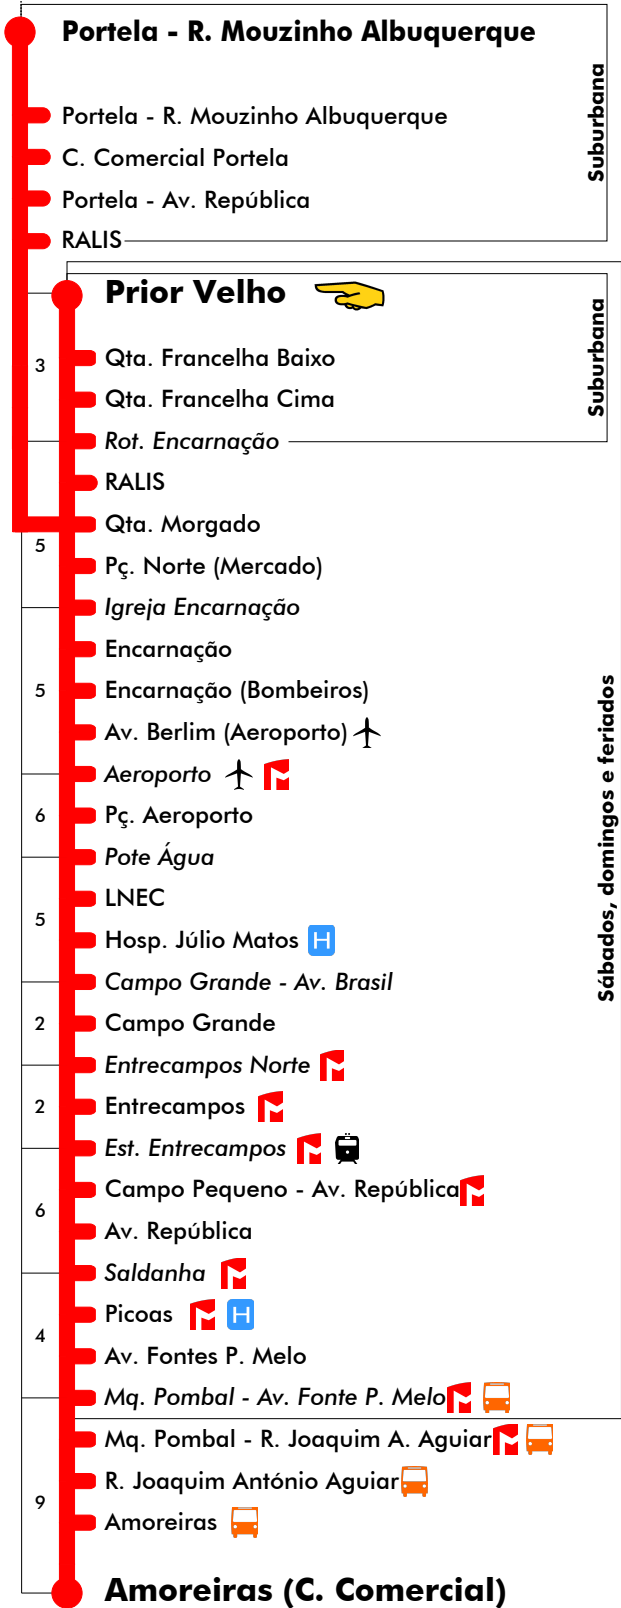

Portela/Prior Velho - Amoreiras

783

Tempo aproximado em minutos

Suburbana

Suburbana

Sábados, domingos e feriados

Intervalos / Horas aproximados de passagem nesta paragem

Dias Úteis - Inverno 1ª partida: 05:05 - última partida: 00:00

4	5	6	7	8	9	10	11	12	13	14	15	16	17	18	19	20	21	22	23	24	1
05	11	04	17	17	07	07	07	07	07	07	07	05	01	00	00	10	00	00	00		
25	24	22	37	37	37	37	37	37	37	37	37	36	33	30	30	30	30	30			
45	37	39	57																		
58	47	58																			
Inicia Em Portela																					
55	13	07	07	23	23	23	23	23	22	22	20	16	16	15							
31	27	27	53	53	53	53	52	52	52	48	46	46									
48	47	53																			

Dias Úteis - Verão 1ª partida: 05:05 - última partida: 00:00

4	5	6	7	8	9	10	11	12	13	14	15	16	17	18	19	20	21	22	23	24	1
05	01	05	19	15	11	07	07	07	07	07	07	07	07	07	04	01	00	00	00	00	
25	17	29	47	43	39	37	37	37	37	37	37	37	37	36	33	30	30	30	30		
45	33	53																			
45																					
Inicia Em Portela																					
55	17	06	01	25	23	23	23	23	22	22	23	23	19	15							
41	33	29	53	53	53	53	52	52	53	53	51	47									
57																					

Dias Úteis - Agosto 1ª partida: 05:05 - última partida: 00:00

4	5	6	7	8	9	10	11	12	13	14	15	16	17	18	19	20	21	22	23	24	1
05	07	13	07	07	07	07	07	07	07	07	07	07	07	07	04	01	00	00	00	00	
25	29	39	37	37	37	37	37	37	37	37	37	37	37	36	33	30	30	30	30		
45	51																				
Inicia Em Portela																					
00	22	22	22	22	22	22	22	22	22	22	22	22	22	18	15						
26	52	52	52	52	52	52	52	52	52	52	52	52	50	46							
52																					