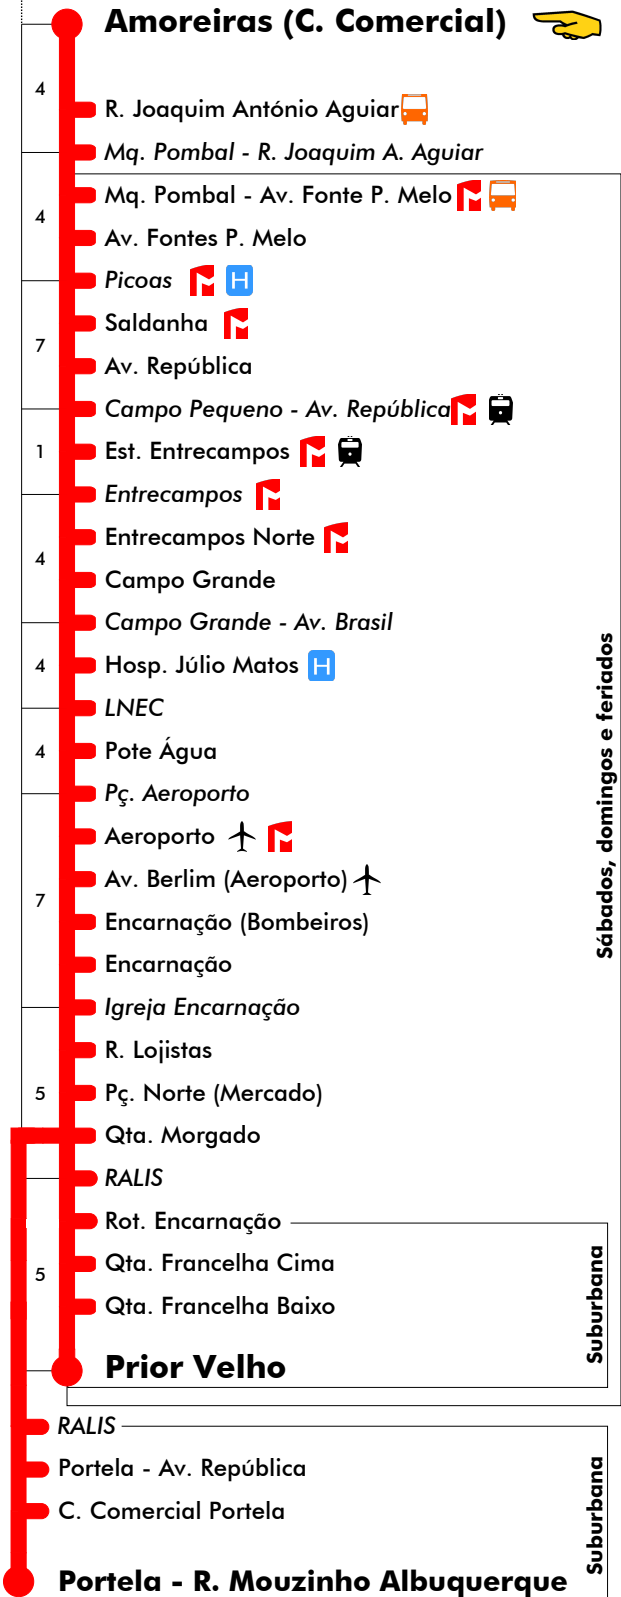

Amoreiras - Prior Velho/Portela

783

Tempo aproximado em minutos

Intervalos / Horas aproximados de passagem nesta paragem

Dias Úteis - Inverno

1ª partida: 06:35 - última partida: 00:15

4	5	6	7	8	9	10	11	12	13	14	15	16	17	18	19	20	21	22	23	24	1
46	10	00	05	05	00	00	00	00	00	00	00	00	06	02	12	07	00	15	15	15	
35	12	15	15	15	15	15	15	15	15	15	12	20	16	26	20	16	45	45			
48	24	25	25	30	30	30	30	30	30	24	34	30	40	33	34						
35	35	35	45	45	45	45	45	45	38	48	44	54	46	52							
45	45	45							52	58											
55	55																				

Dias Úteis - Verão

1ª partida: 06:35 - última partida: 00:15

4	5	6	7	8	9	10	11	12	13	14	15	16	17	18	19	20	21	22	23	24	1
46	10	05	06	02	00	00	00	00	00	00	00	00	00	00	00	00	00	00	00	00	00
35	18	20	16	15	15	15	15	15	15	15	15	15	15	15	15	15	15	15	15	15	15
53	30	34	30	30	30	30	30	30	30	30	30	30	30	30	30	30	30	30	30	30	30
42	48	45	45	45	45	45	45	45	45	45	45	45	45	45	45	45	45	45	45	45	45
54																					

Dias Úteis - Férias Escolares

1ª partida: 06:35 - última partida: 00:15

4	5	6	7	8	9	10	11	12	13	14	15	16	17	18	19	20	21	22	23	24	1
46	10	00	05	05	00	00	00	00	00	00	00	00	06	02	12	07	00	15	15	15	
35	12	15	15	15	15	15	15	15	15	15	15	12	20	16	26	20	16	45	45		
48	24	25	25	30	30	30	30	30	30	24	34	30	40	33	34						
35	35	35	45	45	45	45	45	45	45	38	48	44	54	46	52						
45	45	45								52	58										
55	55																				

Dias Úteis - Agosto

1ª partida: 06:35 - última partida: 00:15

4	5	6	7	8	9	10	11	12	13	14	15	16	17	18	19	20	21	22	23	24	1
46	10	00	00	00	00	00	00	00	00	00	00	00	00	00	00	00	00	00	00	00	00
35	15	15	15	15	15	15	15	15	15	15	15	15	15	15	15	15	15	15	15	15	15
30	30	30	30	30	30	30	30	30	30	30	30	30	30	30	30	30	30	30	30	30	30
45	45	45	45	45	45	45	45	45	45	45	45	45	45	45	45	45	45	45	45	45	45