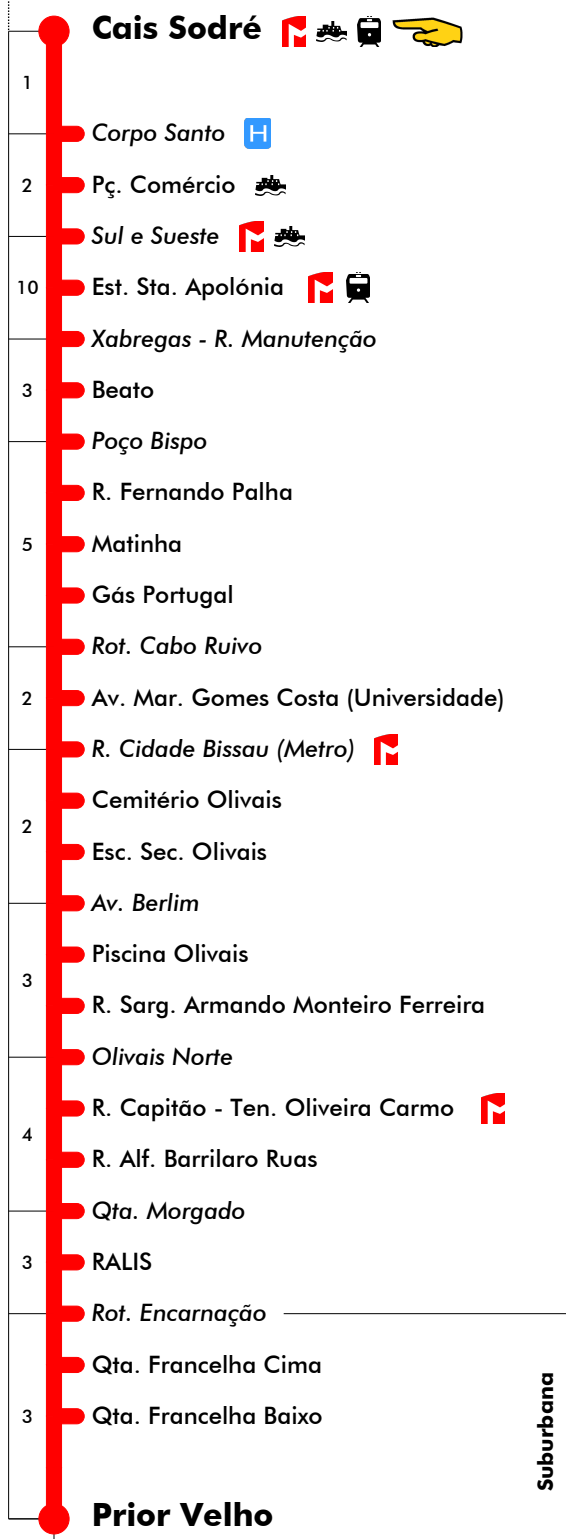

Cais Sodré - Prior Velho

781

Tempo aproximado em minutos

Intervalos / Horas aproximados de passagem nesta paragem

Dias Úteis - Inverno

1ª partida: 06:15 - última partida: 20:40

4	5	6	7	8	9	10	11	12	13	14	15	16	17	18	19	20	21	22	23	24	1
15	01	03	06	08	02	14	08	02	14	04	04	01	02	12							
27	11	13	16	26	20	32	26	20	32	16	15	13	16	26							
39	21	24	27	44	38	50	44	38	50	28	27	25	30	40							
51	31	34	38		56			56		40	38	37	44								
42	45	52								52	50	49	58								
52	55																				

Dias Úteis - Verão

1ª partida: 06:15 - última partida: 20:40

4	5	6	7	8	9	10	11	12	13	14	15	16	17	18	19	20	21	22	23	24	1
15	09	02	07	02	11	20	06	15	01	10	10	10	10	10							
29	23	15	20	25	34	43	29	38	24	25	25	25	25	25							
42	36	28	39	48	57		52		47	40	40	40	40	40							
56	49	41		54						55	55	55	55								