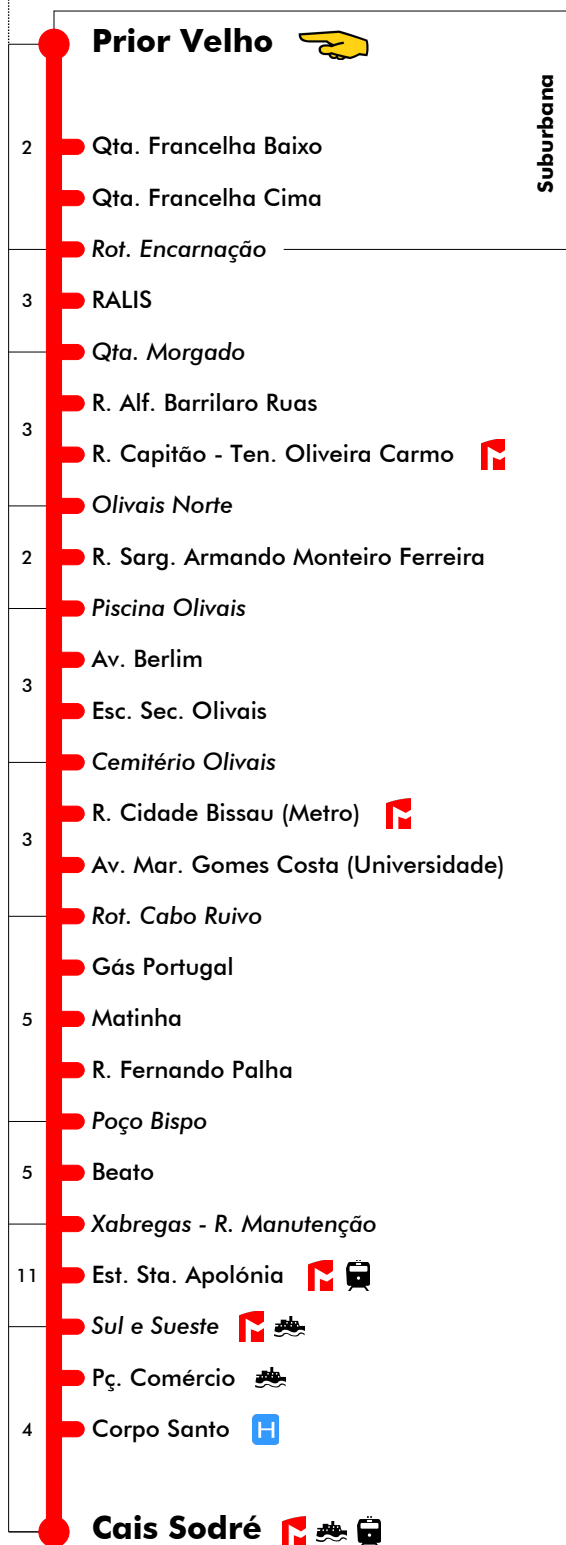

Prior Velho - Cais Sodré

781

Tempo aproximado em minutos

Intervalos / Horas aproximados de passagem nesta paragem

Dias Úteis - Inverno

1ª partida: **06:10** - última partida: **20:00**

4	5	6	7	8	9	10	11	12	13	14	15	16	17	18	19	20	21	22	23	24	1	
10	00	05	08	15	09	03	15	09	03	15	02	11	12	00								
20	08	16	21	33	27	21	33	27	21	33	27	21	27	13	22	28						
30	16	26	39	51	45	39	51	45	39	51	45	39	39	25	34	44						
40	24	36	57																			
50	34	47																				
44	57																					
55																						

Dias Úteis - Verão

1ª partida: **06:10** - última partida: **20:00**

4	5	6	7	8	9	10	11	12	13	14	15	16	17	18	19	20	21	22	23	24	1	
10	03	06	12	22	09	18	04	13	22	08	08	08	11	00								
24	14	19	35	46	32	41	27	36	45	31	23	23	27									
38	27	32	59																			
52	40	45																				
53	58																					