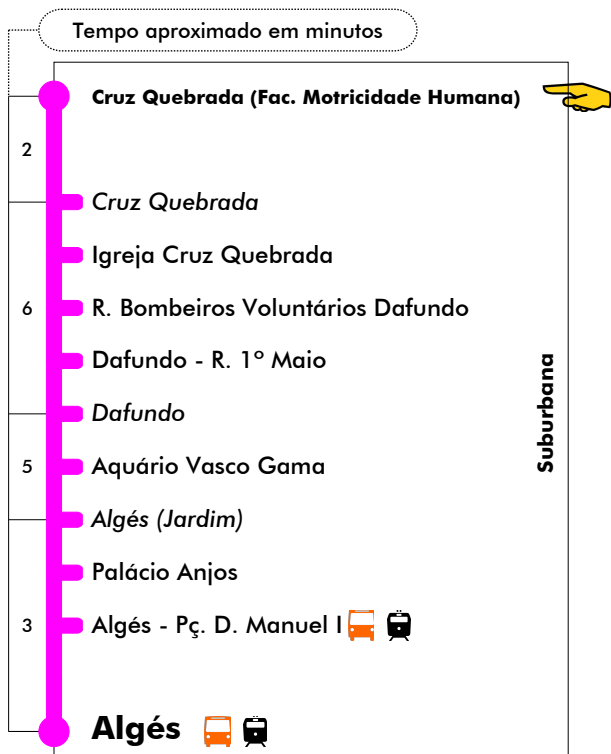

# Cruz Quebrada - Algés

# 776

Intervalos / Horas aproximados de passagem nesta paragem

Dias Úteis - Inverno																								1ª partida: 05:25 - última partida: 00:15	
4	5	6	7	8	9	10	11	12	13	14	15	16	17	18	19	20	21	22	23	24	1				
25	05	13	04	12	03	11	02	10	01	09	01	11	02	10	01	15	15	15	15						
45	22	30	21	29	20	28	19	27	18	26	19	28	19	27	18	45	45	45							
39	47	38	46	37	45	36	44	35	44	36	45	36	44	35											
56		55		54		53		52		54		53		52											

Dias Úteis - Verão																								1ª partida: 05:25 - última partida: 00:15	
4	5	6	7	8	9	10	11	12	13	14	15	16	17	18	19	20	21	22	23	24	1				
25	05	13	04	12	03	11	02	10	01	09	01	11	02	10	01	15	15	15	15						
45	22	30	21	29	20	28	19	27	18	26	19	28	19	27	18	45	45	45							
39	47	38	46	37	45	36	44	35	44	36	45	36	44	35											
56		55		54		53		52		54		53		52											

Dias Úteis - Agosto																								1ª partida: 05:25 - última partida: 00:15	
4	5	6	7	8	9	10	11	12	13	14	15	16	17	18	19	20	21	22	23	24	1				
25	05	13	04	12	03	11	02	10	01	09	01	11	02	10	01	15	15	15	15						
45	22	30	21	29	20	28	19	27	18	26	19	28	19	27	18	45	45	45							
39	47	38	46	37	45	36	44	35	44	36	45	36	44	35											
56		55		54		53		52		54		53		52											