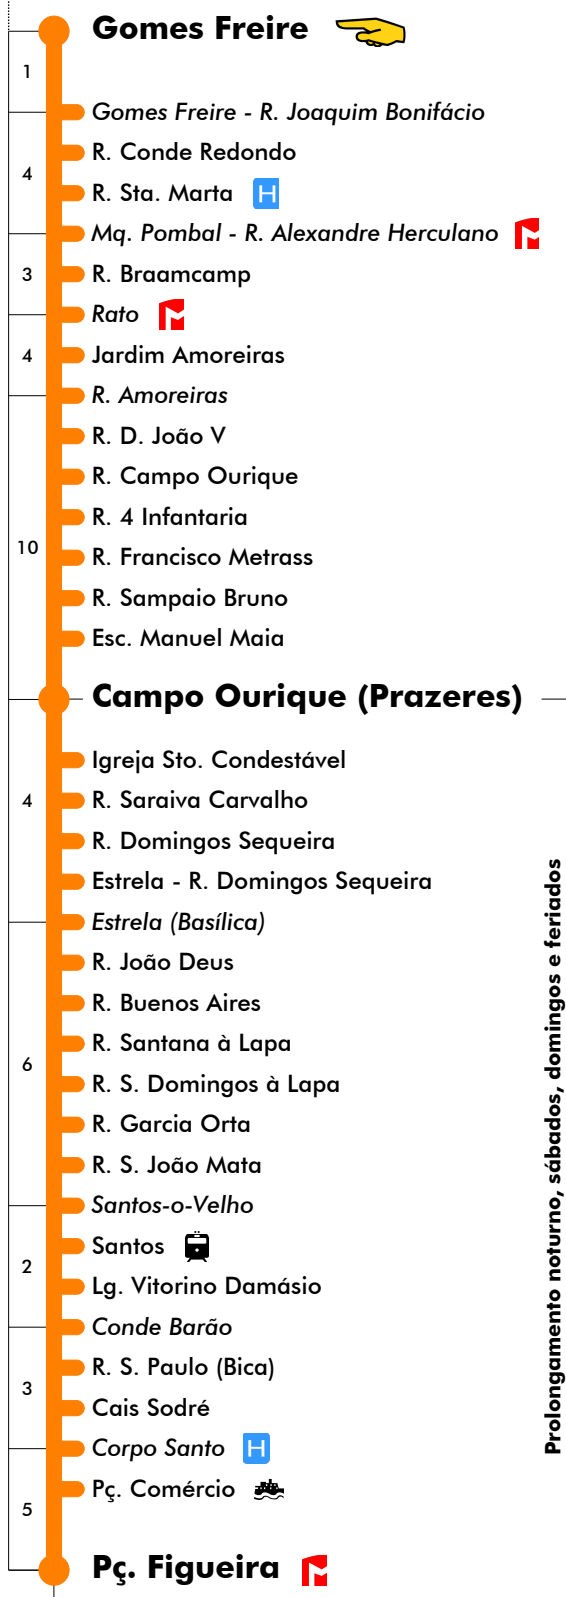

Gomes Freire - Campo Ourique

774

Tempo aproximado em minutos

Intervalos / Horas aproximados de passagem nesta paragem

Dias Úteis - Inverno 1ª partida: **06:00** - última partida: **00:45**

4	5	6	7	8	9	10	11	12	13	14	15	16	17	18	19	20	21	22	23	24	1
00	00	02	08	02	08	06	00	03	00	00	00	00	00	00	00	00	15	15	15	15	
12	11	13	18	13	19	15	09	12	10	10	10	10	10	10	10	15	45	45	45	45	
24	22	24	29	24	30	24	18	21	20	20	20	20	20	20	20	30					
36	33	35	40	35	39	33	27	30	30	30	30	30	30	30	30	45					
48	44	46	51	46	48	42	36	40	40	40	40	40	40	40	45						
	53	57		57	57	51	45	50	50	50	50	50	50	50							

Dias Úteis - Verão e Agosto 1ª partida: **06:00** - última partida: **00:45**

4	5	6	7	8	9	10	11	12	13	14	15	16	17	18	19	20	21	22	23	24	1
00	03	08	00	05	10	02	07	12	04	09	03	13	10	14	15	15	15	15	15	15	
13	16	21	13	18	23	15	20	25	17	22	17	27	26	30	45	45	45	45	45	45	
25	29	34	26	31	36	28	33	38	30	35	31	41	42	45							
38	42	47	39	44	49	41	46	51	43	49	45	55	58								
51	55		52	57		54	59		56		59										

Sábados - Exceto Agosto 1ª partida: **06:00** - última partida: **00:45**

4	5	6	7	8	9	10	11	12	13	14	15	16	17	18	19	20	21	22	23	24	1
00	04	10	11	06	06	06	06	06	06	06	06	06	06	06	13	15	15	15	15	15	
16	21	24	27	21	21	21	21	21	21	21	21	21	21	21	21	30	45	45	45	45	
32	38	39	40	36	36	36	36	36	36	36	36	36	36	38	48						
48	55	55	53	51	51	51	51	51	51	51	51	51	51	55							

Sábados - Agosto 1ª partida: **06:00** - última partida: **00:45**

4	5	6	7	8	9	10	11	12	13	14	15	16	17	18	19	20	21	22	23	24	1
00	11	14	14	06	03	00	16	13	10	07	04	01	04	15	15	15	15	15	15	15	
25	34	32	35	25	22	19	35	32	29	26	23	20	26	45	45	45	45	45	45	45	
48	57	53	51	44	41	38	54	51	48	45	42	42	48								
							57														