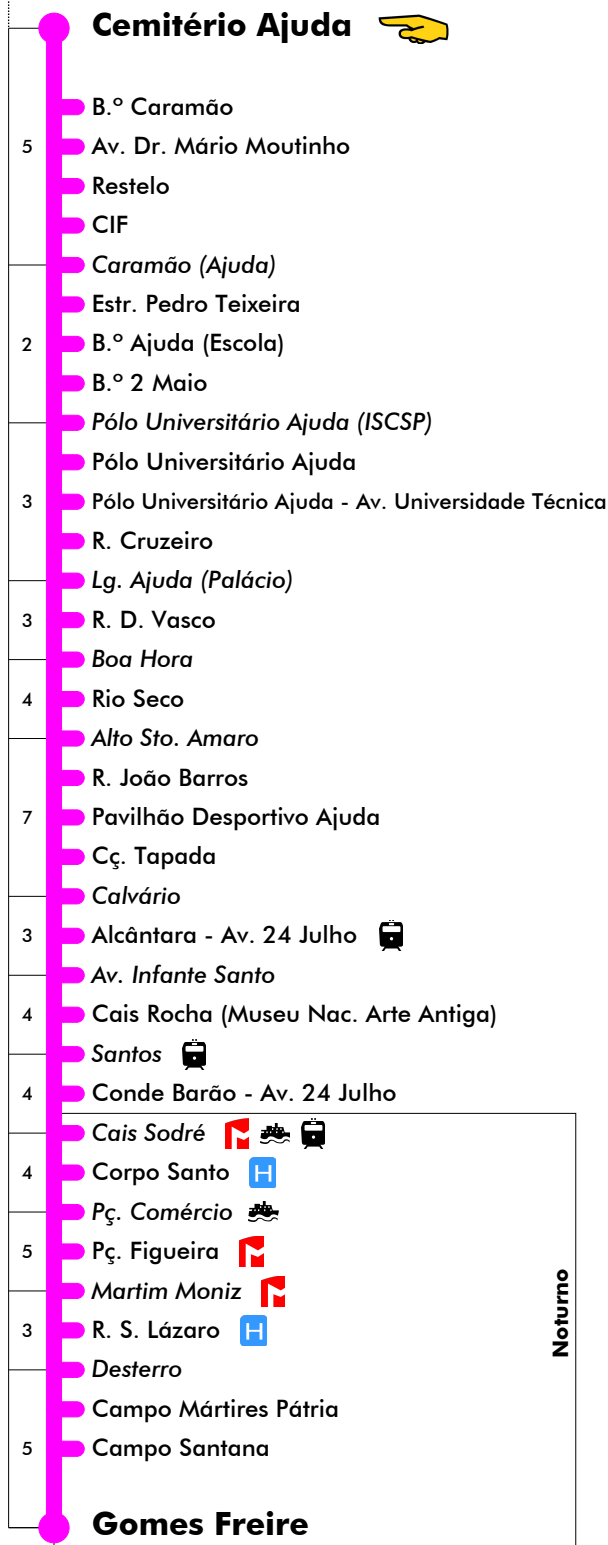

Cemit. Ajuda - Gomes Freire

760

Tempo aproximado em minutos

Intervalos / Horas aproximados de passagem nesta paragem

Dias Úteis - Inverno

4	5	6	7	8	9	10	11	12	13	14	15	16	17	18	19	20	21	22	23	24	1	
05	10	00	12	06	01	10	03	10	03	11	11	11	11	11	11	12	00					
30	30	11	25	20	15	23	17	23	17	23	23	23	23	23	24	28	25					
50	45	22	38	33	28	37	30	37	30	35	35	35	35	35	40	44						
		33	52	47	42	50	43	50	42	47	47	47	47	47	56							
		46		56	57		50	59	59	59	59											
		59							59													

Inicia Em Cais Sodré
10 10
30 30
50 50

Dias Úteis - Verão

4	5	6	7	8	9	10	11	12	13	14	15	16	17	18	19	20	21	22	23	24	1	
05	10	00	02	02	02	02	02	04	05	04	09	03	12	11	12	00						
30	30	12	17	17	17	17	17	19	20	17	23	16	27	25	28	25						
50	45	25	32	32	32	32	33	35	35	30	36	30	41	40	44							
		37	47	47	47	47	48	50	50	43	49	43	56	56								
		50								56	57											

Inicia Em Cais Sodré
10 10
30 30
50 50

Sábados

4	5	6	7	8	9	10	11	12	13	14	15	16	17	18	19	20	21	22	23	24	1	
05	10	05	12	14	05	13	05	05	05	05	05	05	05	05	10	16	00					
30	30	22	29	31	22	30	25	25	25	25	25	25	25	26	32	38						
50	45	38	43	48	39	47	45	45	45	45	45	45	45	48	54							
		55	57		56																	