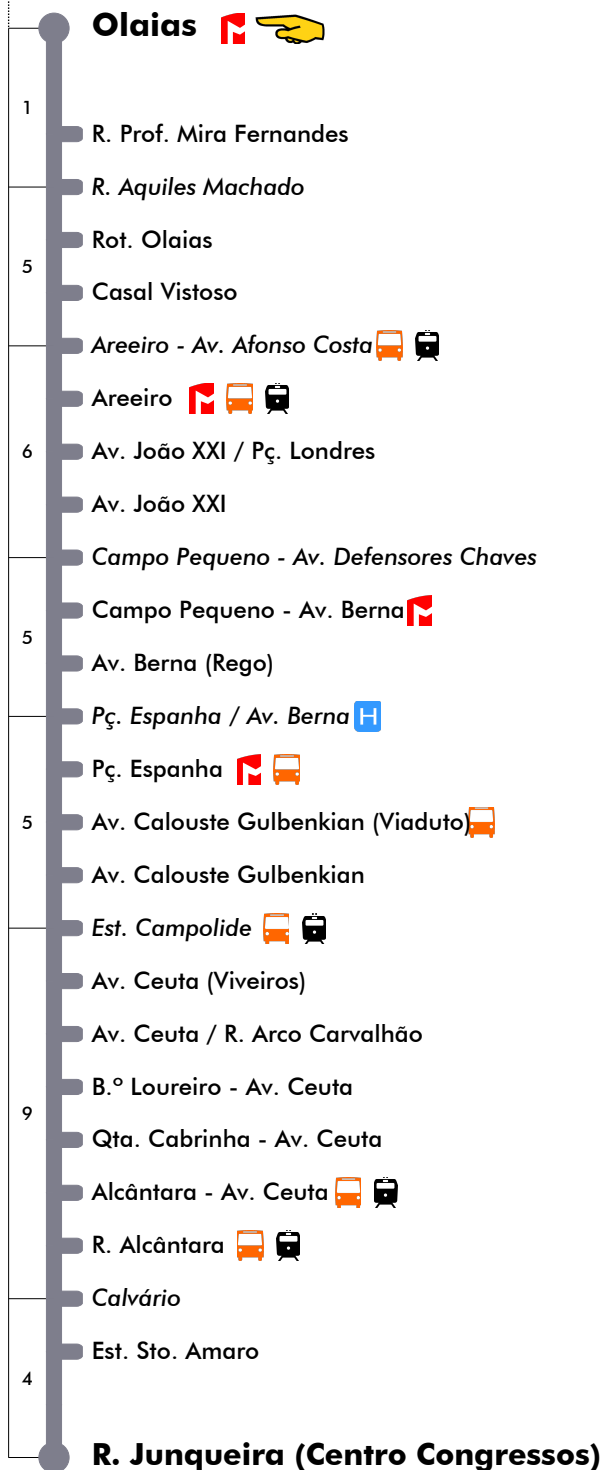

# 756

Tempo aproximado em minutos

Intervalos / Horas aproximados de passagem nesta paragem

**Dias Úteis - Inverno** 1ª partida: **06:03** - última partida: **20:30**

4	5	6	7	8	9	10	11	12	13	14	15	16	17	18	19	20	21	22	23	24	1	
35	03	00	09	09	04	08	12	00	04	08	10	00	00	00	14							
	15	10	19	19	20	24	28	16	20	24	20	10	10	10	30							
	27	20	29	32	36	40	44	32	36	40	30	20	20	26								
	39	30	39	48	52	56		48	52	56	40	30	30	42								
	50	40	49								50	40	40	58								
	50	59												50	50							
	59																					