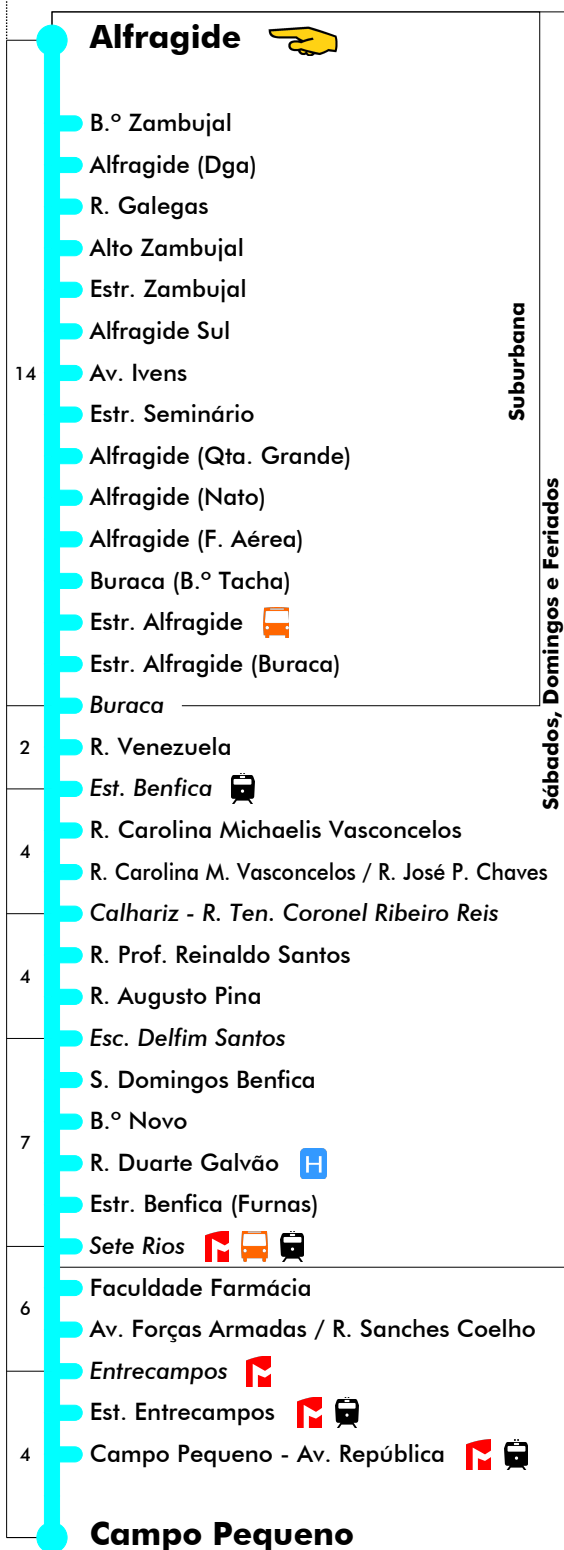

# 754

Tempo aproximado em minutos

Intervalos / Horas aproximados de passagem nesta paragem

**Dias Úteis - Inverno** 1ª partida: **06:30** - última partida: **20:30**

4	5	6	7	8	9	10	11	12	13	14	15	16	17	18	19	20	21	22	23	24	1
30	12	00	04	01	17	14	11	08	05	02	12	03	11	08							
44	28	16	23	20	36	33	30	27	24	21	29	20	28	30							
58	44	32	42	39	55	52	49	46	43	38	46	37	46								
			48		58						55		54								

**Dias Úteis - Verão** 1ª partida: **06:45** - última partida: **20:30**

4	5	6	7	8	9	10	11	12	13	14	15	16	17	18	19	20	21	22	23	24	1
45	02	10	15	16	00	06	12	18	02	08	04	12	03	08							
19	27	32	38	22	28	34	40	24	30	21	29	24	30								
36	43	54		44	50	56		46	47	38	46	46									
53	59												55								

**Sábados** 1ª partida: **06:35** - última partida: **19:50**

4	5	6	7	8	9	10	11	12	13	14	15	16	17	18	19	20	21	22	23	24	1
35	01	04	08	14	20	04	10	16	00	06	12	18	02								
22	25	30	36	42	26	32	38	22	28	34	40	26									
43	46	52	58		48	54		44	50	56		50									

**Dias Úteis - Agosto** 1ª partida: **06:45** - última partida: **20:30**

4	5	6	7	8	9	10	11	12	13	14	15	16	17	18	19	20	21	22	23	24	1
45	02	11	09	16	00	06	12	18	02	08	06	02	21	07							
19	29	31	38	22	28	34	40	24	30	24	21	44	30								
36	47	54		44	50	56		46	48	43	40										
53													59								