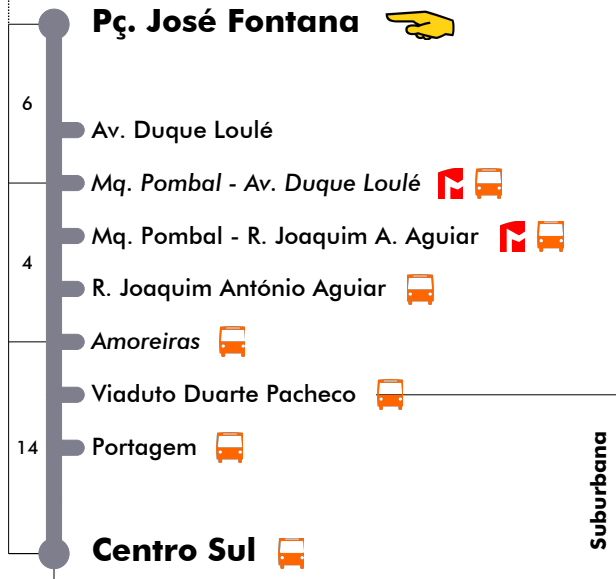

Pç. José Fontana - Centro Sul

753

Tempo aproximado em minutos

Intervalos / Horas aproximados de passagem nesta paragem

Dias Úteis - Inverno

4	5	6	7	8	9	10	11	12	13	14	15	16	17	18	19	20	21	22	23	24	1
		00	00	08	00	25	25	25	25	25	25	12	02	07	13	00	00	30			
		30	09	18	14	55	55	55	55	55	55	25	15	20	26	20	30				
			19	28	28							37	28	33	40	40					
			28	36	55							50	41	46							
			38	44									54	59							
			48	52																	
			58																		

Dias Úteis - Verão

4	5	6	7	8	9	10	11	12	13	14	15	16	17	18	19	20	21	22	23	24	1
		00	00	08	00	25	25	25	25	25	25	12	02	07	13	00	00	30			
		30	09	18	14	55	55	55	55	55	55	25	15	20	26	20	30				
			19	28	28							37	28	33	40	40					
			28	36	55							50	41	46							
			38	44									54	59							
			48	52																	
			58																		