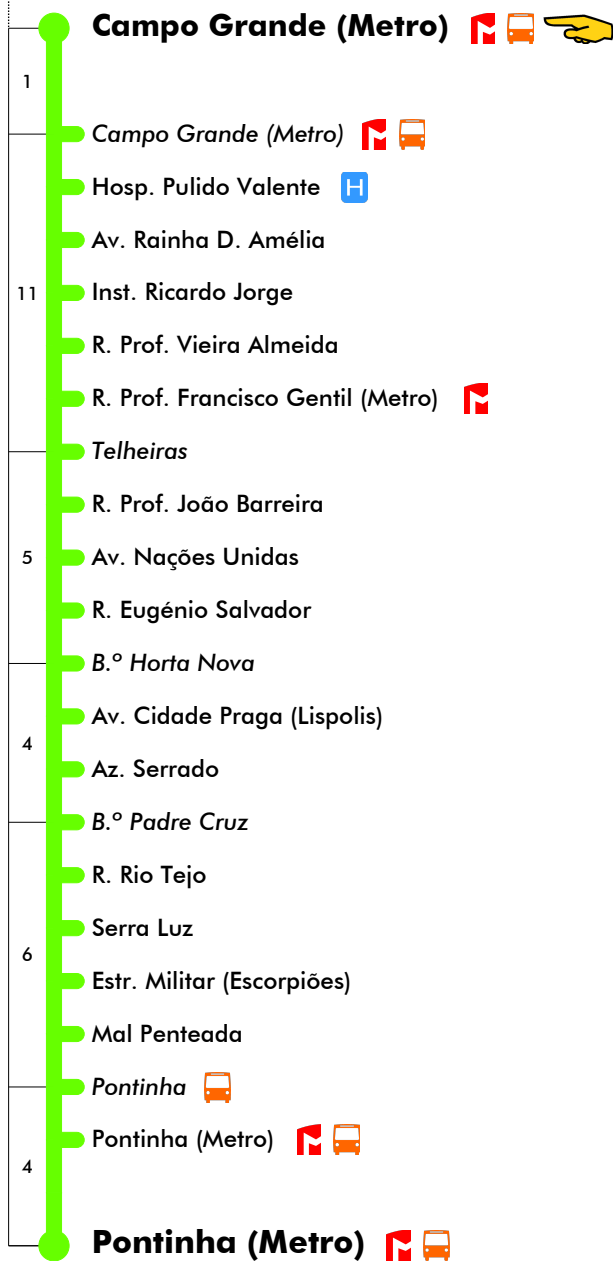

Campo Grande (Metro) - Pontinha (Metro)

747

Tempo aproximado em minutos

Intervalos / Horas aproximados de passagem nesta paragem

Dias Úteis - Inverno

4	5	6	7	8	9	10	11	12	13	14	15	16	17	18	19	20	21	22	23	24	1
30	08	08	08	04	12	03	11	02	10	01	11	01	03	06	00	08	15	15			
43	20	20	21	29	20	28	19	27	18	23	13	16	18	15	26	45					
56	32	32	32	38	46	37	45	36	44	35	36	26	28	30	30	45					
	44	44	47	55		54		53		47	48	38	41	45	49						
	56	56								59	51	53									

Dias Úteis - Verão

4	5	6	7	8	9	10	11	12	13	14	15	16	17	18	19	20	21	22	23	24	1
30	12	08	03	04	12	03	11	02	10	01	03	12	08	02	00	08	15	15			
44	26	22	17	21	29	20	28	19	27	18	16	26	21	15	15	26	45				
58	40	36	31	38	46	37	45	36	44	35	30	40	35	30	30	45					
	54	50	47	55		54		53		49	44	54	48	45	49						
												58									