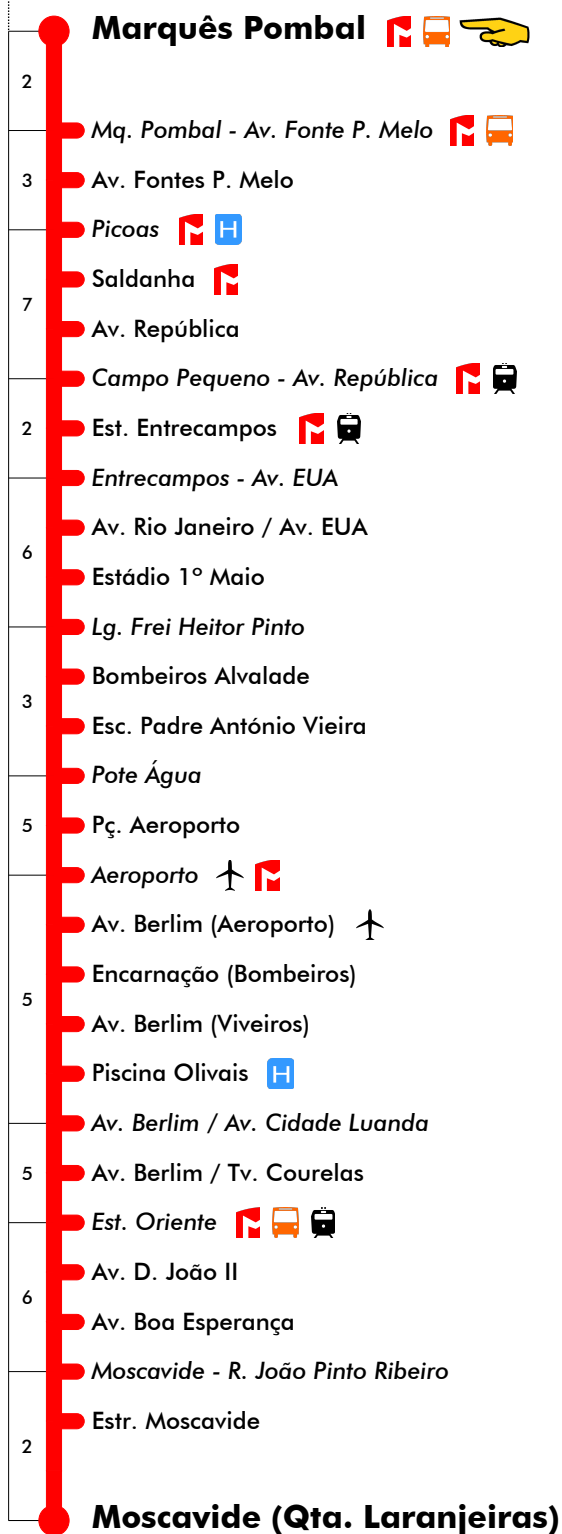

Marquês Pombal - Moscavide

744

Tempo aproximado em minutos

Intervalos / Horas aproximados de passagem nesta paragem

Dias Úteis - Inverno 1ª partida: **06:15** - última partida: **21:30**

4	5	6	7	8	9	10	11	12	13	14	15	16	17	18	19	20	21	22	23	24	1
15	09	07	09	08	16	07	15	06	14	05	10	14	02	06	13						
28	21	19	22	25	33	24	32	23	31	22	26	30	18	22	30						
42	32	32	34	42	50	41	49	40	48	38	42	46	34	39							
55	44	44	51	59	58	57	54	58	50	56											
55	57																				

Dias Úteis - Verão 1ª partida: **06:15** - última partida: **21:30**

4	5	6	7	8	9	10	11	12	13	14	15	16	17	18	19	20	21	22	23	24	1
15	09	01	06	15	15	15	15	15	15	15	10	14	02	10	10						
28	22	14	19	35	35	35	35	35	35	35	26	30	19	30	30						
42	35	27	32	55	55	55	55	55	55	55	54	42	46	36	50						
55	48	40	45																		
				53	58																

Sábados 1ª partida: **06:15** - última partida: **21:15**

4	5	6	7	8	9	10	11	12	13	14	15	16	17	18	19	20	21	22	23	24	1
15	07	26	19	19	19	19	19	19	19	19	19	19	19	19	19	19	19	19	19	19	15
41	33	52	49	49	49	49	49	49	49	49	49	49	49	49	49	49	49	49	49	49	47
				59																	

Dias Úteis - Agosto 1ª partida: **06:15** - última partida: **21:30**

4	5	6	7	8	9	10	11	12	13	14	15	16	17	18	19	20	21	22	23	24	1
15	05	03	13	15	15	15	15	15	15	15	15	11	02	08	13	10					
33	21	17	27	35	35	35	35	35	35	35	35	28	18	24	30	30					
49	35	31	41	55	55	55	55	55	55	55	55	54	45	35	40	50					
				49	45	55															
				59																	