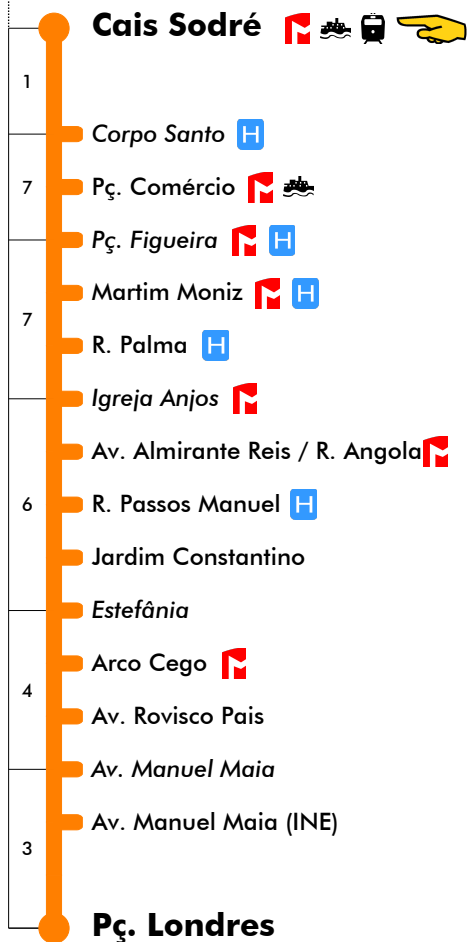

Cais Sodré - Pç. Londres

740

Tempo aproximado em minutos

Intervalos / Horas de passagem nesta paragem

Dias Úteis - Inverno 1ª partida: **06:45** - última partida: **21:15**

4	5	6	7	8	9	10	11	12	13	14	15	16	17	18	19	20	21	22	23	24	1
45	01	09	12	15	18	00	03	06	09	12	16	00	06	18	15						
17	30	33	36	39	21	24	27	30	33	38	22	28	46								
33	51	54	57		42	45	48	51	54		44	50									
49																					

Dias Úteis - Verão 1ª partida: **06:45** - última partida: **21:15**

4	5	6	7	8	9	10	11	12	13	14	15	16	17	18	19	20	21	22	23	24	1
45	01	09	12	15	18	00	03	06	09	12	16	00	06	18	15						
17	30	33	36	39	21	24	27	30	33	38	22	28	46								
33	51	54	57		42	45	48	51	54		44	50									
49																					

Dias Úteis - Férias Escolares 1ª partida: **06:45** - última partida: **21:15**

4	5	6	7	8	9	10	11	12	13	14	15	16	17	18	19	20	21	22	23	24	1
45	01	09	12	15	18	00	03	06	09	12	16	00	06	18	15						
17	30	33	36	39	21	24	27	30	33	38	22	28	46								
33	51	54	57		42	45	48	51	54		44	50									
49																					

Dias Úteis - Agosto 1ª partida: **06:45** - última partida: **21:15**

4	5	6	7	8	9	10	11	12	13	14	15	16	17	18	19	20	21	22	23	24	1
45	01	09	12	15	18	00	03	06	09	12	16	00	06	18	15						
17	30	33	36	39	21	24	27	30	33	38	22	28	46								
33	51	54	57		42	45	48	51	54		44	50									
49																					