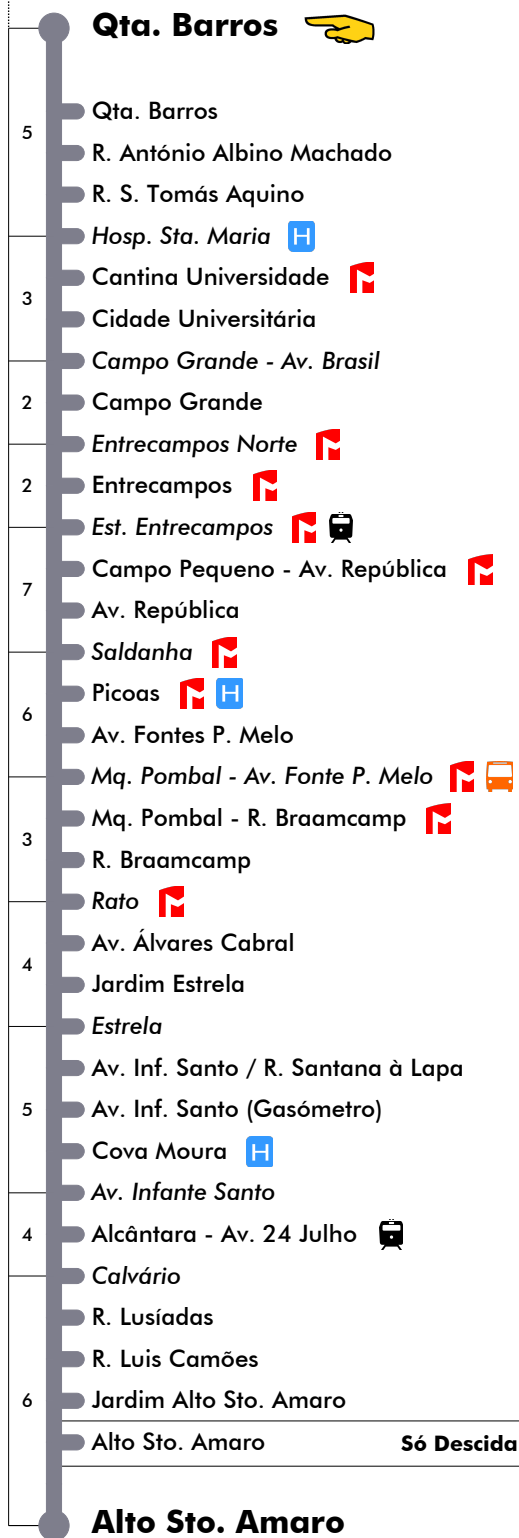

Qta. Barros - Alto Sto. Amaro

738

Tempo aproximado em minutos

Intervalos / Horas aproximados de passagem nesta paragem

Dias Úteis - Inverno

4	5	6	7	8	9	10	11	12	13	14	15	16	17	18	19	20	21	22	23	24	1
	50	05	05	09	05	05	04	02	01	19	03	08	14	04	16	19					
		20	21	25	25	25	23	22	20	37	19	25	31	20	37	40					
		35	37	45	45	44	43	41	40	50	35	41	47	37	58						
		50	53							59	52	58	55								

Dias Úteis - Verão

4	5	6	7	8	9	10	11	12	13	14	15	16	17	18	19	20	21	22	23	24	1
	50	09	03	14	08	17	03	12	21	07	16	15	12	10	10	17					
		27	20	32	31	40	26	35	44	30	37	34	31	30	32	40					
		45	38	50	54		49	58		53	56	53	50	50	55						
				56																	

Sábados

4	5	6	7	8	9	10	11	12	13	14	15	16	17	18	19	20	21	22	23	24	1
	00	19	10	20	10	00	15	05	20	10	00	15	05	00	00						
		26	46	33	45	35	25	40	30	45	35	25	40	30	30	30					
		53		57		50		55		50											

Não funciona no período de Agosto

Domingos e Feriados

4	5	6	7	8	9	10	11	12	13	14	15	16	17	18	19	20	21	22	23	24	1
	30	26	22	18	10	00	15	05	20	10	00	15	05	00	00						
		58	54	50	45	35	25	40	30	45	35	25	40	30	30	30					
						50		55		50											

Não funciona no período de Agosto

Dias Úteis - Férias Escolares

4	5	6	7	8	9	10	11	12	13	14	15	16	17	18	19	20	21	22	23	24	1
	50	05	05	09	05	05	04	02	01	19	03	08	14	04	16	19					
		20	21	25	25	25	23	22	20	37	19	25	31	20	37	40					
		35	37	45	45	44	43	41	40	50	35	41	47	37	58						
		50	53							59	52	58	55								

Dias Úteis - Agosto

4	5	6	7	8	9	10	11	12	13	14	15	16	17	18	19	20	21	22	23	24	1
	50	10	04	16	11	17	03	12	21	07	16	18	16	14	23	14					
		28	22	34	31	40	26	35	44	30	39	37	36	33	48	40					
		46	40	52	54		49	58		53	58	57	55	58							
				58																	

Entrada em vigor: 28-11-2017

Para mais informações contacte: 21 350 01 15
atendimento@carris.pt ou www.carris.pt