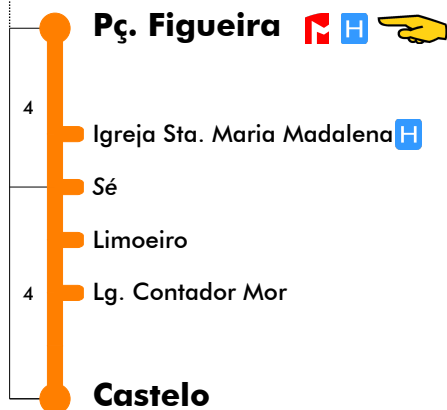

# Pç. Figueira - Castelo

# 737

Tempo aproximado em minutos

Intervalos / Horas aproximados de passagem nesta paragem