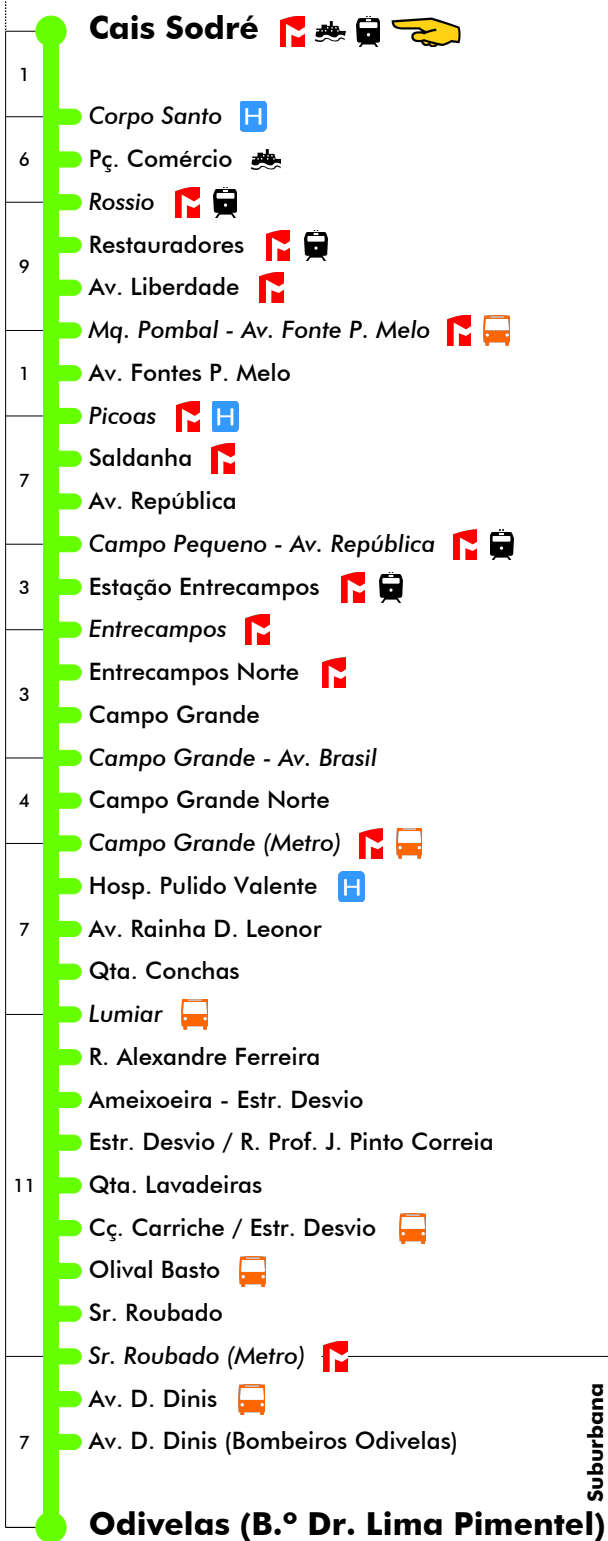

Cais Sodré - Odivelas

736

Tempo aproximado em minutos

Intervalos / Horas aproximados de passagem nesta paragem

Dias Úteis - Inverno

4	5	6	7	8	9	10	11	12	13	14	15	16	17	18	19	20	21	22	23	24	1
30	06	00	02	02	01	06	10	01	04	08	12	09	03	05	03	07	02	06	10		
42	16	11	12	12	11	19	23	13	17	21	24	20	13	14	13	18	18	22			
54	18	21	22	22	20	32	35	26	30	33	37	31	24	24	23	29	34	38			
	28	32	32	32	30	44	48	39	43	46	48	41	34	33	34	40	50	54			
	36	42	42	42	42	57		52	55	59	59	52	44	43	45	51					
	39	52	52	52	54								55	53	56						
	49																				

Dias Úteis - Férias Escolares e Verão

4	5	6	7	8	9	10	11	12	13	14	15	16	17	18	19	20	21	22	23	24	1
---	---	---	---	---	---	----	----	----	----	----	----	----	----	----	----	----	----	----	----	----	---

HORÁRIO EM PRODUÇÃO

Sábados - Exceto Agosto

4	5	6	7	8	9	10	11	12	13	14	15	16	17	18	19	20	21	22	23	24	1
25	04	09	07	04	04	06	11	03	08	00	05	10	02	07	13	09	05	06	10		
38	17	22	18	16	16	19	24	16	21	13	18	23	15	20	27	23	19	22			
51	30	35	28	28	28	32	37	29	34	26	31	36	28	33	41	36	34	38			
	43	46	40	40	40	45	50	42	47	39	44	49	41	46	55	50	50	54			
	56	57	52	52	53	58		55		52	57		54	59							

Dias Úteis - Agosto

4	5	6	7	8	9	10	11	12	13	14	15	16	17	18	19	20	21	22	23	24	1
---	---	---	---	---	---	----	----	----	----	----	----	----	----	----	----	----	----	----	----	----	---

HORÁRIO EM PRODUÇÃO

Sábados - Agosto