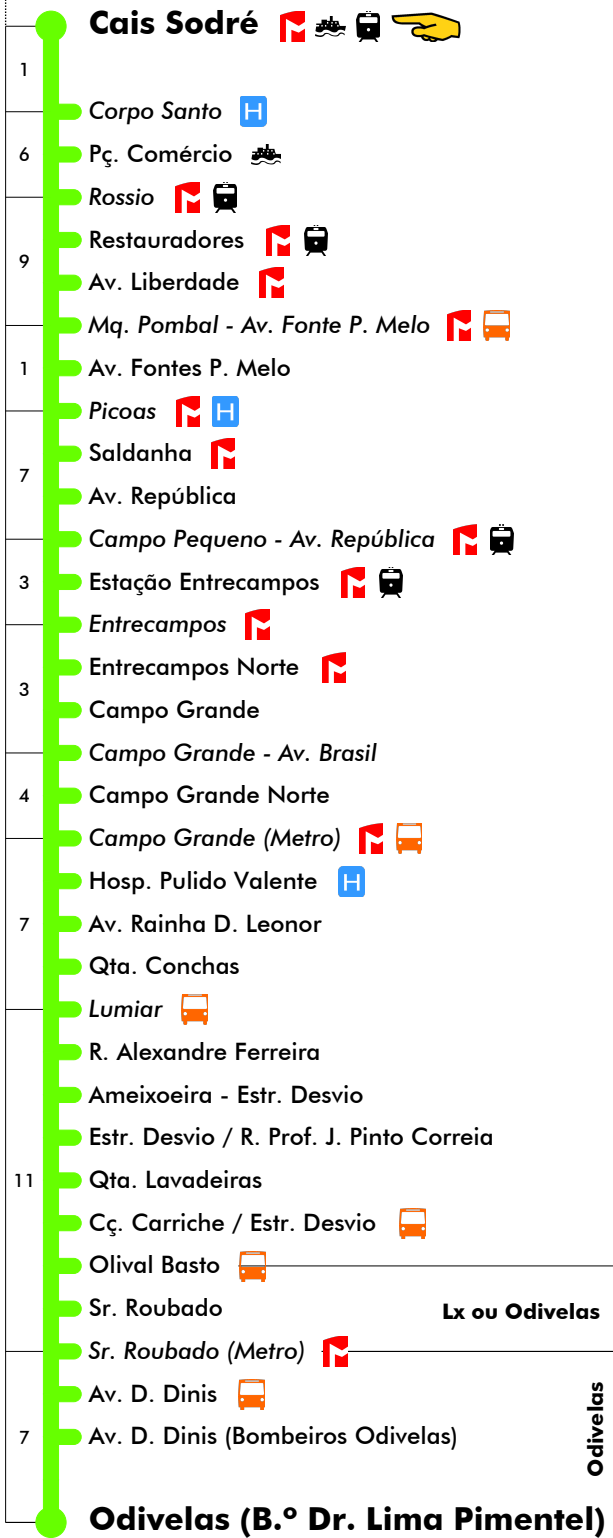

Cais Sodré - Odivelas

736

Tempo aproximado em minutos

Intervalos / Horas aproximados de passagem nesta paragem

Dias Úteis - Inverno

4	5	6	7	8	9	10	11	12	13	14	15	16	17	18	19	20	21	22	23	24	1
30	06	00	02	02	01	06	10	01	04	08	12	09	03	05	03	07	02	06	10		
42	16	11	12	12	11	19	23	13	17	21	24	20	13	14	13	18	18	22			
54	18	21	22	22	20	32	35	26	30	33	37	31	24	24	23	29	34	38			
	28	32	32	32	30	44	48	39	43	46	48	41	34	33	34	40	50	54			
	36	42	42	42	42	57		52	55	59	59	52	44	43	45	51					
	39	52	52	52	54								55	53	56						
	49																				

Dias Úteis - Verão

4	5	6	7	8	9	10	11	12	13	14	15	16	17	18	19	20	21	22	23	24	1
30	06	03	10	06	03	07	03	13	09	05	01	04	01	10	07	04	02	06	10		
42	16	14	21	18	14	21	17	27	23	19	15	15	13	21	18	16	18	22			
54	18	25	33	29	25	35	31	41	37	33	29	27	24	33	30	27	34	38			
	29	36	44	40	39	49	45	55	51	47	41	38	36	44	41	39	50	54			
	36	48	55	51	53	59							52	50	47	55	53	50			
	40	59												59							
	51																				

Sábados - Exceto Agosto

4	5	6	7	8	9	10	11	12	13	14	15	16	17	18	19	20	21	22	23	24	1
25	04	09	07	04	04	06	11	03	08	00	05	10	02	07	13	09	05	06	10		
38	17	22	18	16	19	24	16	21	13	18	23	15	20	27	23	19	22				
51	30	35	28	28	28	32	37	29	34	26	31	36	28	33	41	36	34	38			
	43	46	40	40	45	50	42	47	39	44	49	41	46	55	50	50	54				
	56	57	52	52	53	58		55		52	57		54	59							

Domingos e Feriados

4	5	6	7	8	9	10	11	12	13	14	15	16	17	18	19	20	21	22	23	24	1
25	01	11	00	04	06	06	11	03	08	00	05	10	02	07	13	09	05	13	10		
43	18	28	16	20	21	19	24	16	21	13	18	23	15	20	27	23	22	30			
	36	44	32	36	36	32	37	29	34	26	31	36	28	33	41	37	39	48			
	53	48	51	51	45	50	42	47	39	44	49	41	46	55	51	56					
						58		55		52	57		54	59							

Dias Úteis - Férias Escolares

4	5	6	7	8	9	10	11	12	13	14	15	16	17	18	19	20	21	22	23	24	1
30	06	00	03	06	09	06	10	01	04	08	12	09	04	09	01	07	02	06	10		
42	16	10	13	16	19	19	23	13	17	21	24	20	15	20	12	18	18	22			
54	18	21	24	27	30	32	35	26	30	33	37	31	26	30	23	29	34	38			
	28	31	34	37	42	44	48	39	43	46	48	42	37	40	34	40	50	54			
	36	42	45	48	54	57		52	55	59	59	53	48	51	45	51					
	39	52	55	58									59								
	49																				

Dias Úteis - Agosto

4	5	6	7	8	9	10	11	12	13	14	15	16	17	18	19	20	21	22	23	24	1
30	06	03	11	11	11	06	06	06	06	06	06	12	02	06	08	11	02	06	10		
42	16	14	23	23	23	21	21	21	21	21	21	25	15	18	21	24	18	22			
54	18	25	35	35	36	36	36	36	36	36	36	34	37	28	31	33	36	34	38		
	29	36	47	47	51	51	51	51	51	51	51	47	50	40	43	46	49	50	54		
	36	48	59	59								59		53	56	58					
	40	59																			
	51																				

Sábados - Agosto

4	5	6	7	8	9	10	11	12	13	14	15	16	17	18	19	20	21	22	23	24	1
25	13	01	09	02	12	10	08	06	04	02	02	02	02	01	01	03	16	12	10		
41	29	17	21	16	26	24	22	20	18	17	17	17	17	16	17	21	35	30			
57	45	33	34	30	41	39	37	35	33	32	32	32	32	31	32	39	53	50			
		45	48	44	55	53	51	49	47	47	47	47	47	46	48	58					
		57		58																	

Termina Em Alameda D. A. Henriques

Entrada em vigor: 28-07-2019

Navegante Metropolitano sempre válido
Navegante Lisboa (Lx) válido se nada indicado

carris

Mais informações contacte:
213 613 000
atendimento@carris.pt
www.carris.pt