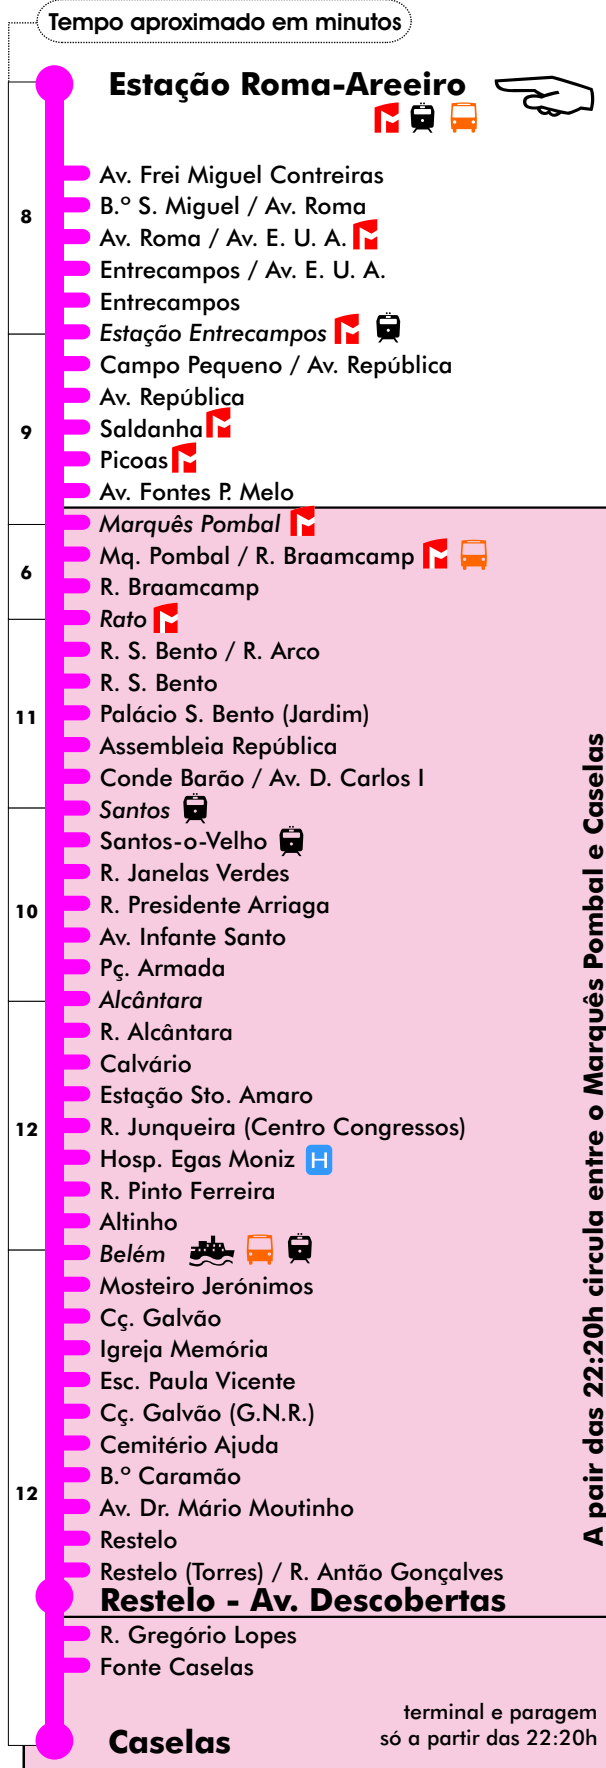

# Est. Roma-Areeiro → Restelo

# 727

**Intervalos / Horas de passagem nesta paragem**

**Dias úteis - Inverno**

1ª. viagem: 06:30 - última viagem: 00:40

4	5	6	7	8	9	10	11	12	13	14	15	16	17	18	19	20	21	22	23	24	1
40	00	05	09	00	02	02	02	02	02	01	00	06	09	01	04	00	05	22	14		
	20	16	19	10	14	14	14	14	14	13	11	16	19	12	18	15	30	48	40		
		30	27	29	20	26	26	26	26	25	23	27	30	22	32	30	56				
			42	37	39	30	38	38	38	38	37	36	34	37	40	32	46				
				53	48	50	40	50	50	50	49	48	45	48	51	43					
					58		50					55	58		53						

de Belém-Palácio para o Restelo

do Mq. Pombal para Caselas

**Dias úteis - Verão**

1ª. viagem: 06:30 - última viagem: 00:40

4	5	6	7	8	9	10	11	12	13	14	15	16	17	18	19	20	21	22	23	24	1
40	00	06	06	06	06	06	09	11	01	03	05	07	05	02	04	00	05	22	14		
	20	18	18	18	18	19	21	23	13	15	18	19	16	14	18	15	30	48	40		
		30	30	30	30	29	31	34	36	28	30	30	28	26	32	30	56				
			42	42	42	41	44	46	48	38	40	43	42	39	38	46					
				54	54	54	54	54	56	58		51	53	55	53	51	50				

de Belém-Palácio para o Restelo

do Mq. Pombal para Caselas

**Sábados**

1ª. viagem: 06:30 - última viagem: 00:40

4	5	6	7	8	9	10	11	12	13	14	15	16	17	18	19	20	21	22	23	24	1
40	00	05	13	10	10	10	10	10	10	10	10	10	10	10	10	10	05	22	14		
	20	22	30	30	30	30	30	30	30	30	30	30	30	30	30	30	30	48	40		
		30	39	50	50	50	50	50	50	50	50	50	50	50	50	50	56				
			48	56																	