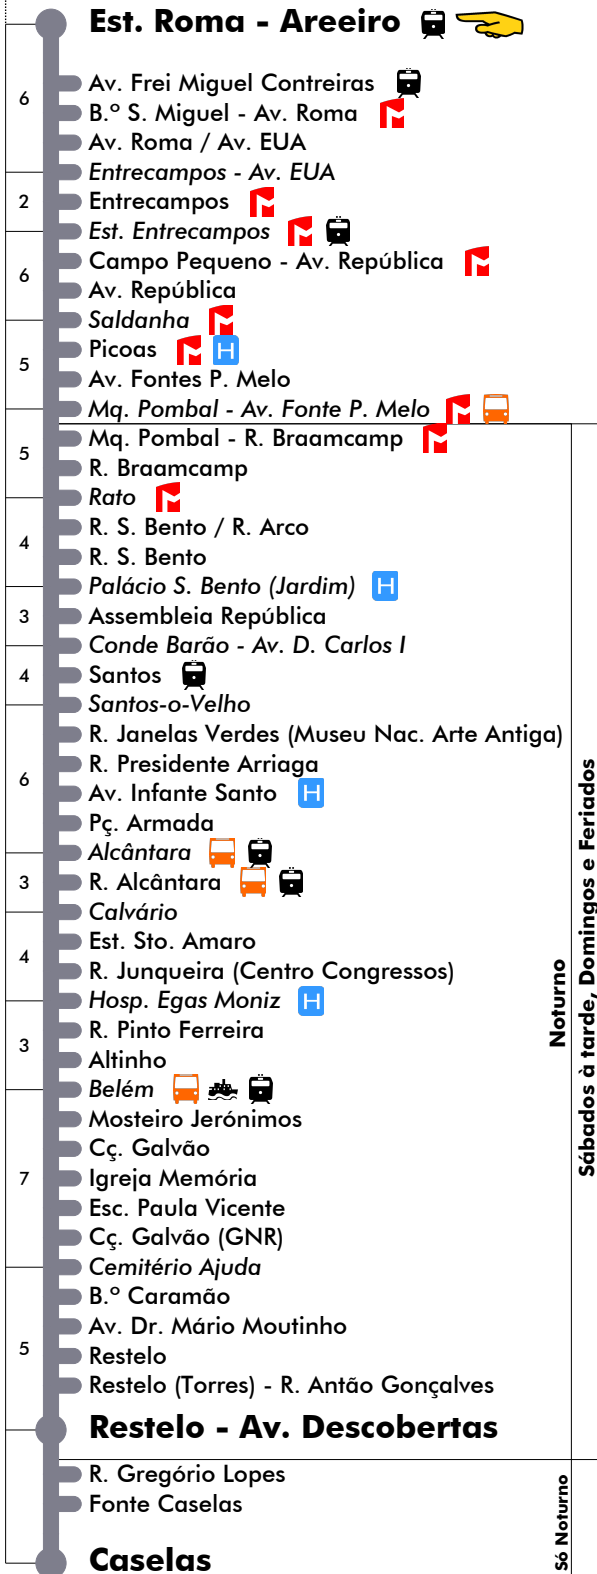

Est. Roma-Areeiro - Restelo

727

Tempo aproximado em minutos

Intervalos / Horas aproximados de passagem nesta paragem

Dias Úteis - Inverno 1ª partida: **06:30** - última partida: **21:50**

4	5	6	7	8	9	10	11	12	13	14	15	16	17	18	19	20	21	22	23	24	1
30	12	04	04	06	00	08	02	10	04	12	02	04	06	09	13	30	22	14			
44	26	16	16	20	14	21	16	23	18	25	14	17	18	24	31	56	48	40			
58	40	28	28	33	27	35	29	37	31	37	27	29	30	38	50						
		52	40	40	47	41	49	43	50	45	50	39	41	42	55						
			52	52		54		56		58		52	53	55							

Dias Úteis - Verão 1ª partida: **06:30** - última partida: **21:50**

4	5	6	7	8	9	10	11	12	13	14	15	16	17	18	19	20	21	22	23	24	1
30	02	02	12	10	10	10	10	10	10	10	09	07	02	09	13	30	22	14			
46	18	16	26	25	25	25	25	25	25	25	23	21	15	24	31	56	48	40			
34	30	40	40	40	40	40	40	40	40	40	40	38	35	29	38	50					
48	44	55	55	55	55	55	55	55	55	55	55	52	48	42	55						
			58												55						

Sábados 1ª partida: **06:30** - última partida: **14:30**

4	5	6	7	8	9	10	11	12	13	14	15	16	17	18	19	20	21	22	23	24	1
30	06	16	15	18	00	03	06	09	05	00	16	16	16	16	22	10	04	22	14		
48	23	33	36	39	21	24	27	30	23	18	36	36	36	36	45	37	30	48	40		
41	54	57		42	45	48			42	36	56	56	59								
											56										

Dias Úteis - Agosto 1ª partida: **06:30** - última partida: **21:50**

4	5	6	7	8	9	10	11	12	13	14	15	16	17	18	19	20	21	22	23	24	1
30	04	09	10	10	15	05	11	00	06	12	00	00	13	12	00	30	22	14			
47	21	24	25	26	32	21	27	17	23	29	15	15	28	27	25	56	48	40			
	38	40	39	42	48	38	44	33	39	45	30	30	42	42	50						
		53	55	54	59		54		50	56		45	44	57							
															59						