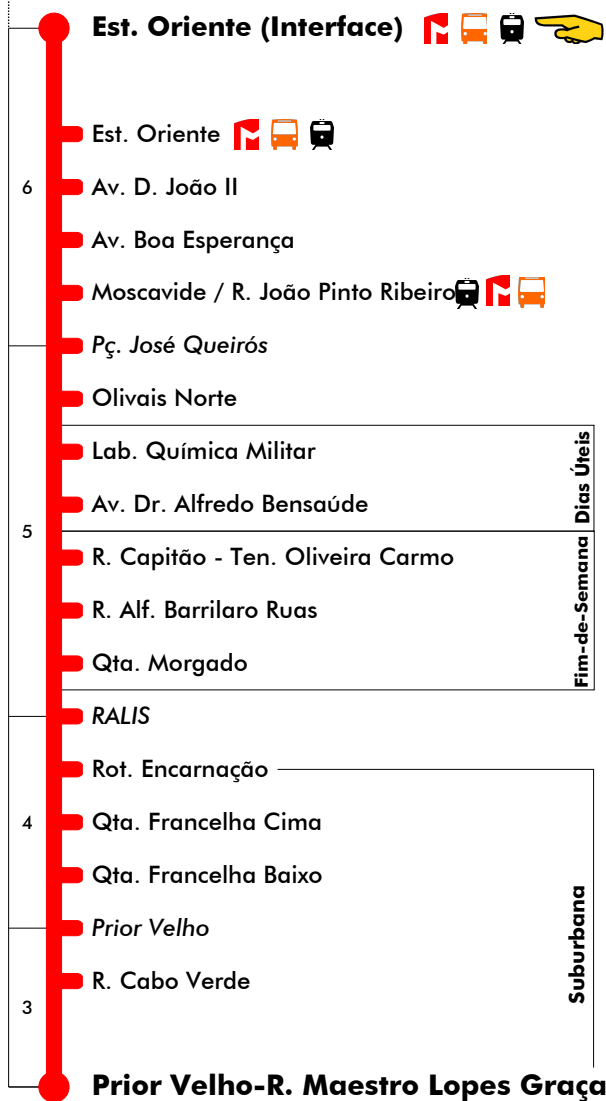

# Estação Oriente - Prior Velho

# 725

Tempo aproximado em minutos

Intervalos / Horas aproximados de passagem nesta paragem

**Dias Úteis - Inverno** 1ª partida: **05:50** - última partida: **21:00**

4	5	6	7	8	9	10	11	12	13	14	15	16	17	18	19	20	21	22	23	24	1
50	15	05	20	10	00	15	05	20	11	03	21	13	05	20	10	00					
40	30	45	35	25	40	30	45	37	29	47	39	30	45	35							
		55			50		55			55			55								

**Dias Úteis - Agosto** 1ª partida: **05:50** - última partida: **21:00**

4	5	6	7	8	9	10	11	12	13	14	15	16	17	18	19	20	21	22	23	24	1
50	15	05	20	10	00	15	05	20	11	03	21	13	05	20	10	00					
40	30	45	35	25	40	30	45	37	29	47	39	30	45	35							
		55			50		55			55			55								