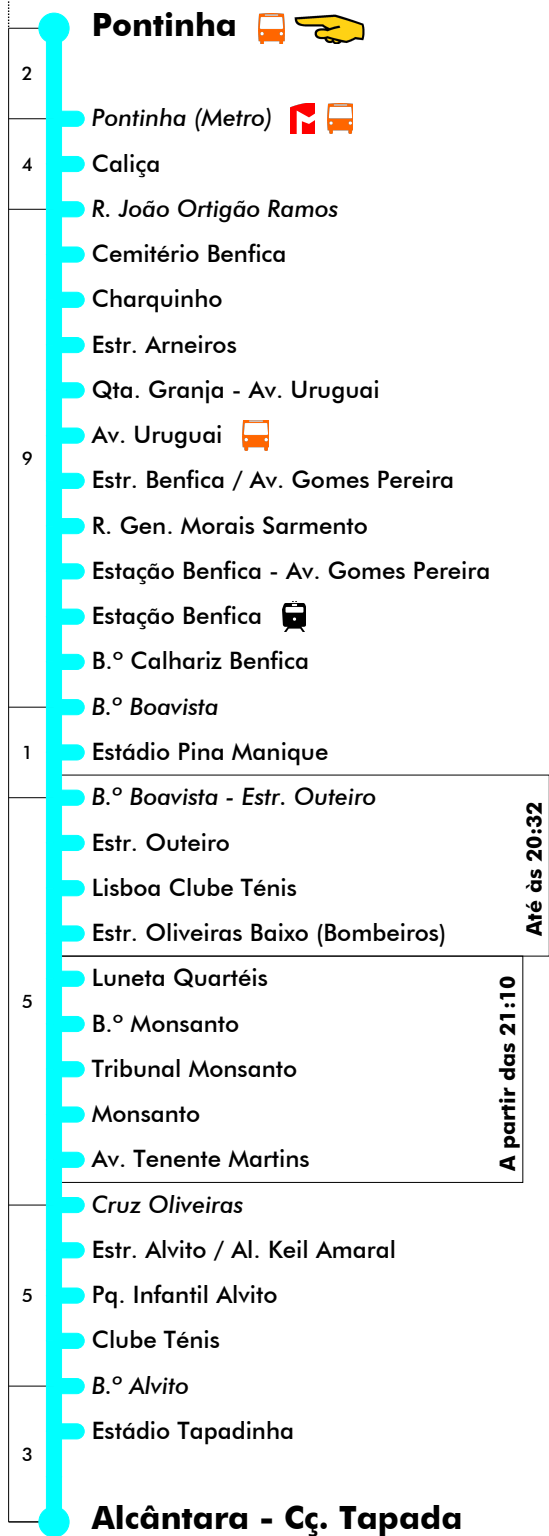

# Pontinha - Alcântara

# 724

Tempo aproximado em minutos

Até às 20:32

A partir das 21:10

Intervalos / Horas aproximados de passagem nesta paragem

### Dias Úteis - Inverno

4	5	6	7	8	9	10	11	12	13	14	15	16	17	18	19	20	21	22	23	24	1
00	03	08	00	06	03	11	02	10	01	09	10	00	02	05	05	10	26	04	20		
30	16	19	11	17	20	28	19	27	18	26	23	13	15	20	32	48		42			
50	28	29	22	29	37	45	36	44	35	43	35	25	27	35							
	38	39	33	46	54		53		52	58	48	37	40	50							
	48	49	44										50	52							
	58		55																		

### Dias Úteis - Agosto

4	5	6	7	8	9	10	11	12	13	14	15	16	17	18	19	20	21	22	23	24	1
00	06	02	08	02	16	19	01	04	07	10	12	00	04	11	08	10	26	04	20		
30	22	15	21	15	37	40	22	25	28	31	28	16	20	30	32	48		42			
50	36	28	35	34	58		43	46	49	52	44	32	36	49							
	49	41	48	55										48	52						
				54																	