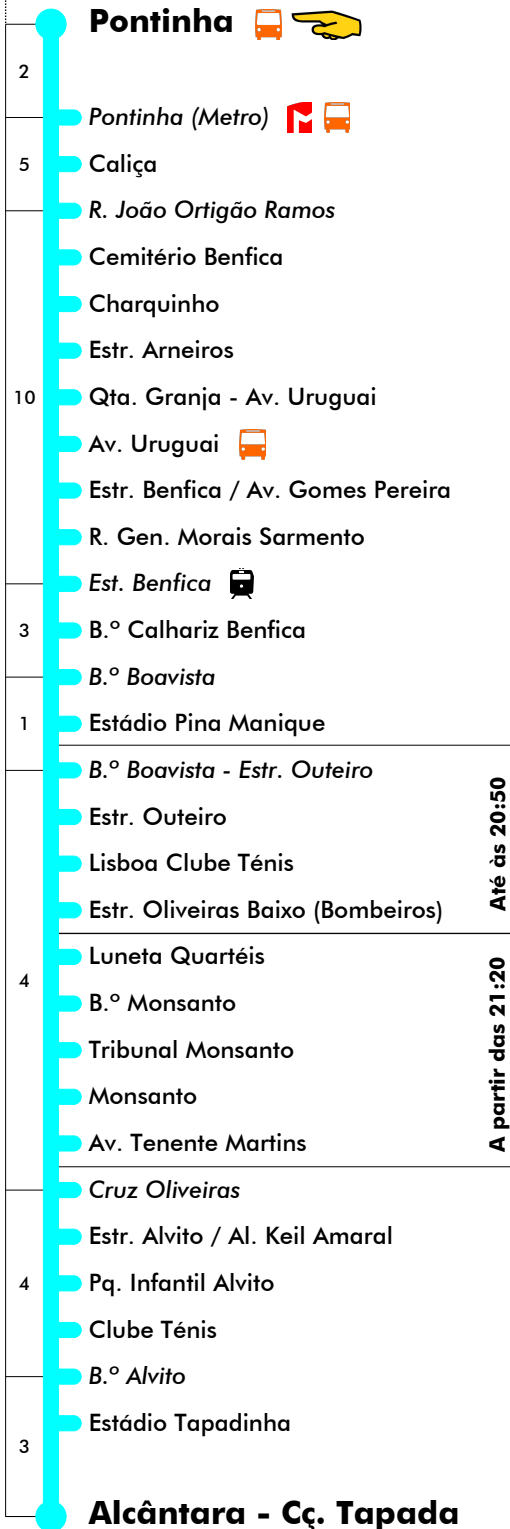

# Pontinha - Alcântara

# 724

Tempo aproximado em minutos

Intervalos / Horas aproximados de passagem nesta paragem

**Dias Úteis - Inverno** 1ª partida: **05:00** - última partida: **00:20**

4	5	6	7	8	9	10	11	12	13	14	15	16	17	18	19	20	21	22	23	24	1
00	02	03	08	08	00	00	00	00	00	00	00	00	11	08	08	05	20	20	20	20	20
30	14	12	18	20	20	20	20	20	20	20	20	20	12	22	19	22	20				
50	26	21	28	40	40	40	40	40	40	40	40	24	33	31	36	50					
	36	30	38									36	45	42	51						
	45	40	48									48	56	54							
	54	49	58									59									
			58																		

**Dias Úteis - Verão** 1ª partida: **05:00** - última partida: **00:20**

4	5	6	7	8	9	10	11	12	13	14	15	16	17	18	19	20	21	22	23	24	1
00	05	11	00	02	07	25	17	09	01	19	05	05	05	08	02	20	20	20	20	20	20
30	20	23	12	15	33	51	43	35	27	45	20	20	20	26	20						
50	33	36	25	41	59				53		35	35	35	44	50						
	46	48	37								50	50	50								
	58		50																		

**Dias Úteis - Agosto** 1ª partida: **05:00** - última partida: **00:20**

4	5	6	7	8	9	10	11	12	13	14	15	16	17	18	19	20	21	22	23	24	1
00	05	11	00	02	07	25	17	09	01	19	05	05	05	08	02	20	20	20	20	20	20
30	20	23	12	15	33	51	43	35	27	45	20	20	20	26	20						
50	33	36	25	41	59				53		35	35	35	44	50						
	46	48	37								50	50	50								
	58		50																		