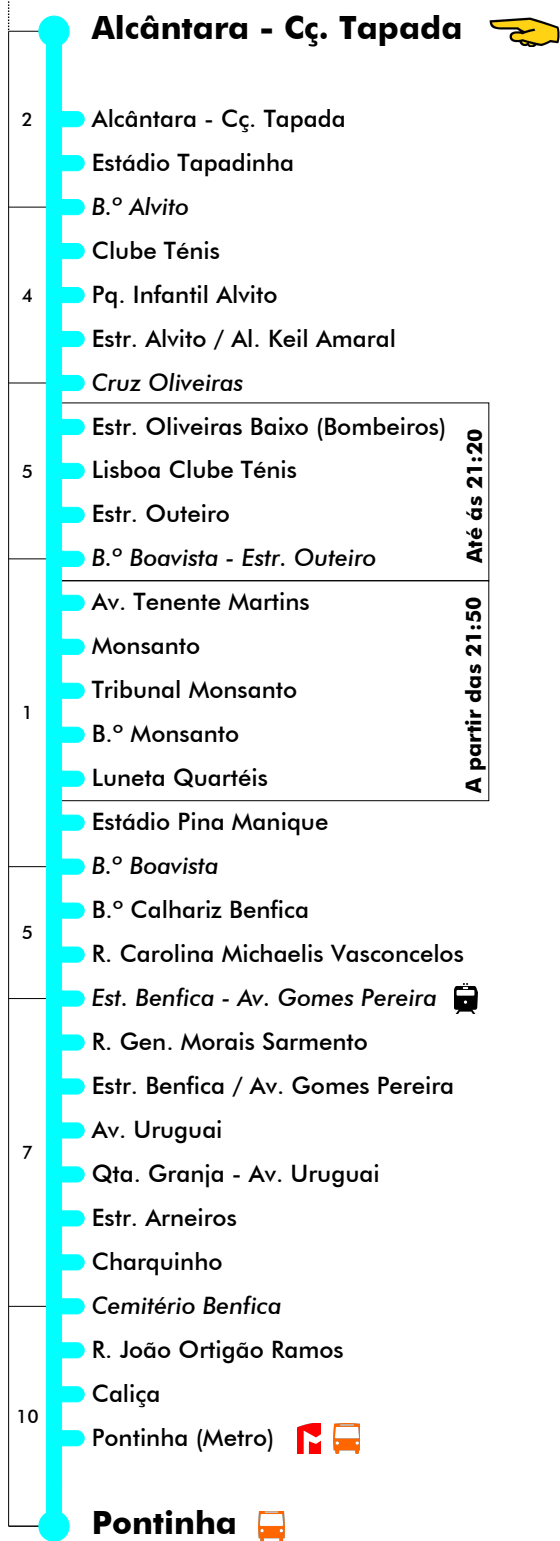

Alcântara - Pontinha

724

Tempo aproximado em minutos

Intervalos / Horas aproximados de passagem nesta paragem

Dias Úteis - Inverno 1ª partida: **06:00** - última partida: **00:50**

4	5	6	7	8	9	10	11	12	13	14	15	16	17	18	19	20	21	22	23	24	1
30	00	07	07	07	00	00	00	00	00	00	00	00	02	10	08	09	20	50	50	50	
	20	17	17	17	20	20	20	20	20	20	20	20	13	22	19	22	50				
	32	27	27	27	40	40	40	40	40	40	39	25	33	31	36						
	44	37	37	37								50	36	45	42	50					
	56	47	47	47									48	56	55						
		57	57											59							

Dias Úteis - Verão 1ª partida: **06:00** - última partida: **00:50**

4	5	6	7	8	9	10	11	12	13	14	15	16	17	18	19	20	21	22	23	24	1
30	00	05	12	02	20	12	04	22	14	06	24	10	10	10	16	20	50	50	50		
	20	20	24	14	46	38	30	48	40	32	40	25	25	25	33	50					
	35	33	37	27			56			58	55	40	40	42	50						
	50	46	49	40									55	55	59						
		59		55																	

Sábados 1ª partida: **06:00** - última partida: **00:50**

4	5	6	7	8	9	10	11	12	13	14	15	16	17	18	19	20	21	22	23	24	1
30	00	03	08	16	02	11	20	06	15	01	10	19	05	14	00	20	50	50	50		
	21	24	30	39	25	34	43	29	38	24	33	42	28	37	22	50					
	42	46	53		48	57		52		47	56		51		50						

Dias Úteis - Agosto 1ª partida: **06:00** - última partida: **00:50**

4	5	6	7	8	9	10	11	12	13	14	15	16	17	18	19	20	21	22	23	24	1
30	00	05	12	02	20	12	04	22	14	06	24	10	10	10	16	20	50	50	50		
	20	20	24	14	46	38	30	48	40	32	40	25	25	25	33	50					
	35	33	37	27			56			58	55	40	40	42	50						
	50	46	49	40									55	55	59						
		59		55																	