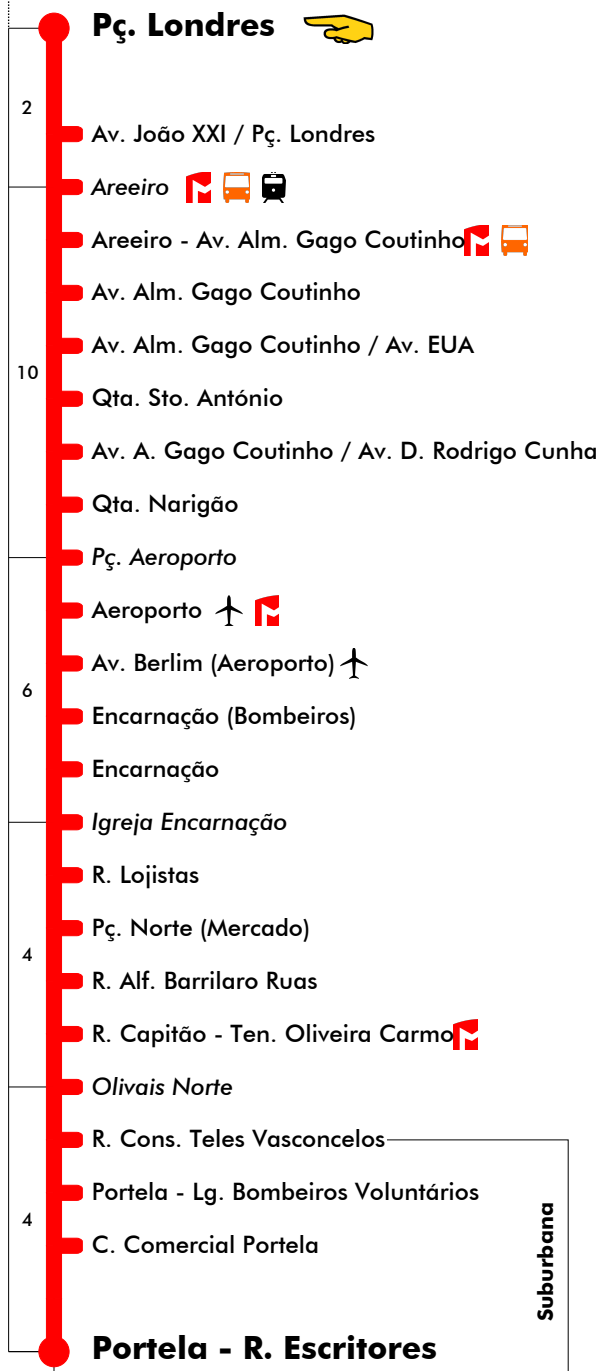

Pç. Londres - Portela

722

Tempo aproximado em minutos

Intervalos / Horas aproximados de passagem nesta paragem

Dias Úteis - Inverno 1ª partida: **06:40** - última partida: **20:45**

4	5	6	7	8	9	10	11	12	13	14	15	16	17	18	19	20	21	22	23	24	1
40	00	05	20	10	00	15	05	20	10	00	15	05	20	15							
20	30	45	35	25	40	30	45	35	25	40	30	45	35	25	40	30	45	45			
40	55				50		55				50		55								

Dias Úteis - Verão 1ª partida: **06:40** - última partida: **20:45**

4	5	6	7	8	9	10	11	12	13	14	15	16	17	18	19	20	21	22	23	24	1
40	00	05	20	10	00	15	05	20	10	00	15	05	20	15							
20	30	45	35	25	40	30	45	35	25	40	30	45	35	25	40	30	45	45			
40	55				50		55				50		55								

Dias Úteis - Agosto 1ª partida: **06:40** - última partida: **20:45**

4	5	6	7	8	9	10	11	12	13	14	15	16	17	18	19	20	21	22	23	24	1
40	00	05	20	10	00	15	05	20	10	00	15	05	20	15							
20	30	45	35	25	40	30	45	35	25	40	30	45	35	25	40	30	45	45			
40	55				50		55				50		55								