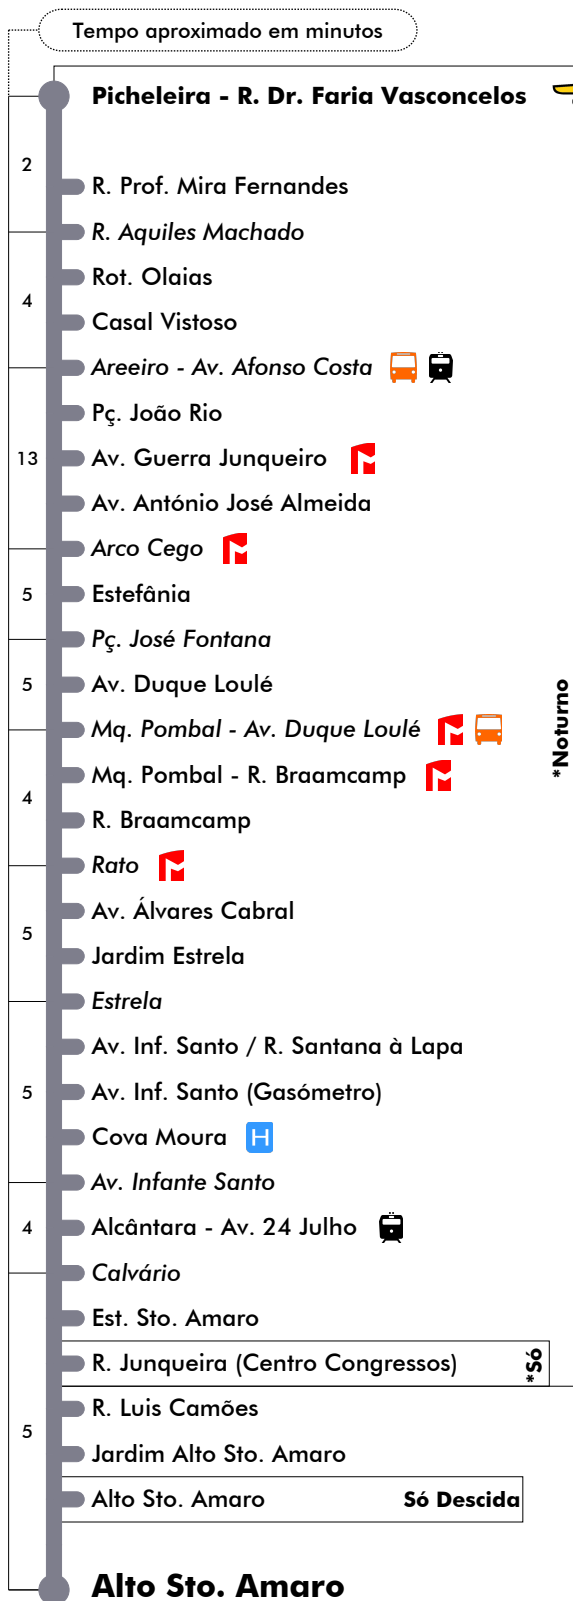

Picheleira - Alto Sto. Amaro

720

Intervalos / Horas aproximados de passagem nesta paragem

Dias Úteis - Inverno

4	5	6	7	8	9	10	11	12	13	14	15	16	17	18	19	20	21	22	23	24	1
20	05	13	15	03	17	16	14	13	11	10	11	00	06	12	03	02	21	13	05		
35	13	28	31	19	37	35	34	32	31	29	27	17	23	29	20	29	47	39			
50	28	43	47	38	56	55	53	52	50	45	44	33	39	46	36	55					
	43	59		58						58		50	56								
	58																				

Dias Úteis - Verão

4	5	6	7	8	9	10	11	12	13	14	15	16	17	18	19	20	21	22	23	24	1
20	14	02	12	05	20	06	15	01	10	19	05	06	03	00	00	02	21	13	05		
38	28	20	29	23	43	29	38	24	33	42	28	25	22	20	20	29	47	39			
56	45	37	47	41	52	47	56	47	44	41	40	36	55								
			54	59																	

Dias Úteis - Agosto

4	5	6	7	8	9	10	11	12	13	14	15	16	17	18	19	20	21	22	23	24	1
20	14	02	12	05	20	06	15	01	10	19	05	07	05	03	00	02	21	13	05		
38	28	20	29	23	43	29	38	24	33	42	28	26	25	22	20	29	47	39			
56	45	37	47	41	52	47	56	47	46	44	41	36	55								
			54	59																	