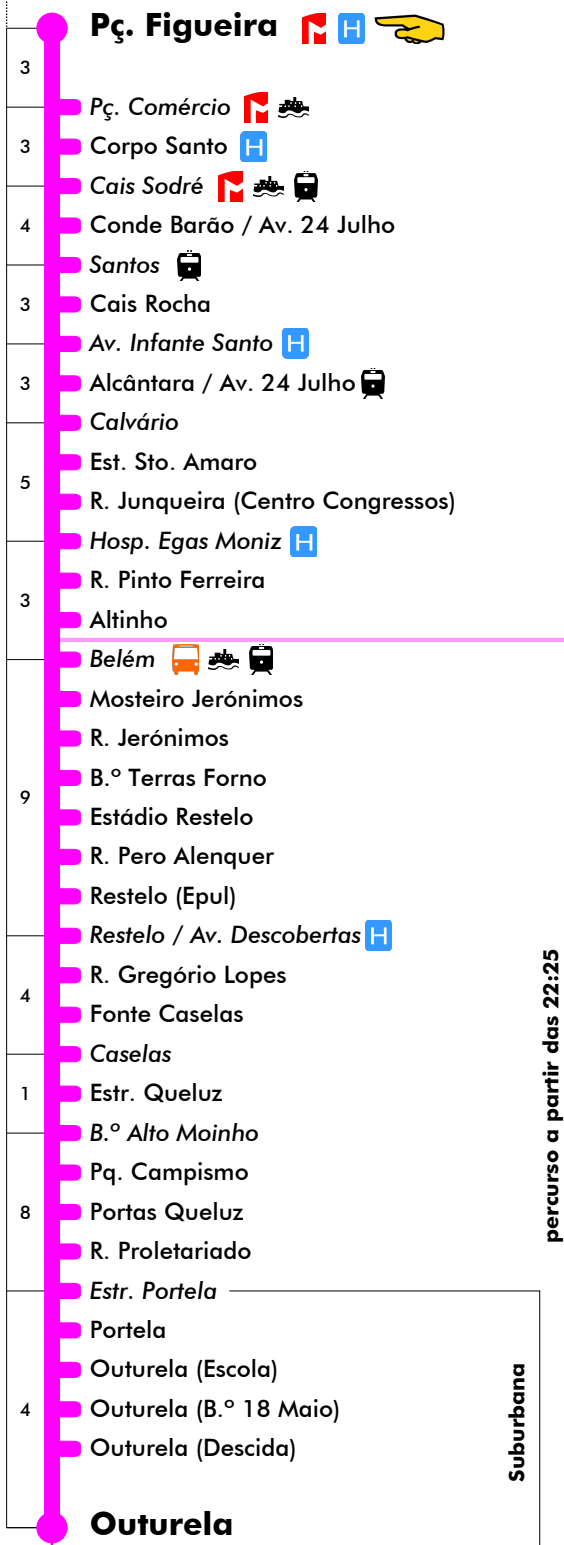

Pç. Figueira - Outurela

714

Tempo aproximado em minutos

Intervalos / Horas de passagem nesta paragem

Dias Úteis - Inverno

1ª partida: 05:45 - última partida: 22:22

4	5	6	7	8	9	10	11	12	13	14	15	16	17	18	19	20	21	22	23	24	1
45	13	08	00	03	05	06	10	14	02	06	10	06	06	06	02	08	00	25	25	25	
59	27	21	13	15	18	22	26	30	18	22	26	18	18	18	19	24	22	55	55		
	41	34	25	28	34	38	42	46	34	38	42	30	30	30	35	40	25				
	55	47	38	40	50	54	58		50	54	54	42	42	46	51	55					
				50	53							54	54								

Dias Úteis - Verão

1ª partida: 03:28 - última partida: 22:22

4	5	6	7	8	9	10	11	12	13	14	15	16	17	18	19	20	21	22	23	24	1
45	13	09	05	01	15	09	03	15	09	03	15	08	16	07	15	06	00	25	25	25	
59	27	23	19	15	33	27	21	33	27	21	33	25	33	24	32	23	22	55	55		
	41	37	33	28	51	45	39	51	45	39	51	42	50	41	49	40	25				
	55	51	47	42			57		57		59	58				55					
				57																	

Sábados

1ª partida: 06:00 - última partida: 22:21

4	5	6	7	8	9	10	11	12	13	14	15	16	17	18	19	20	21	22	23	24	1
00	24	14	20	00	00	00	00	00	00	00	00	00	00	10	00	15	21	25	25	25	
28	52	36	40	20	20	20	20	20	20	20	20	20	20	35	25	40	25	55	55		
56		58	40	40	40	40	40	40	40	40	40	40	45	50	56	55					

Dias Úteis - Agosto

1ª partida: 05:45 - última partida: 22:25

4	5	6	7	8	9	10	11	12	13	14	15	16	17	18	19	20	21	22	23	24	1
45	02	10	14	12	00	12	06	00	12	06	00	07	09	11	13	03	02	25	25	25	
	19	26	29	27	18	30	24	18	30	24	18	23	25	26	29	21	25	55	55		
	36	42	43	43	36	48	42	36	48	42	36	38	40	42	46	40	25				
	53	58	58		54		54		54		52	54	55	57		55					