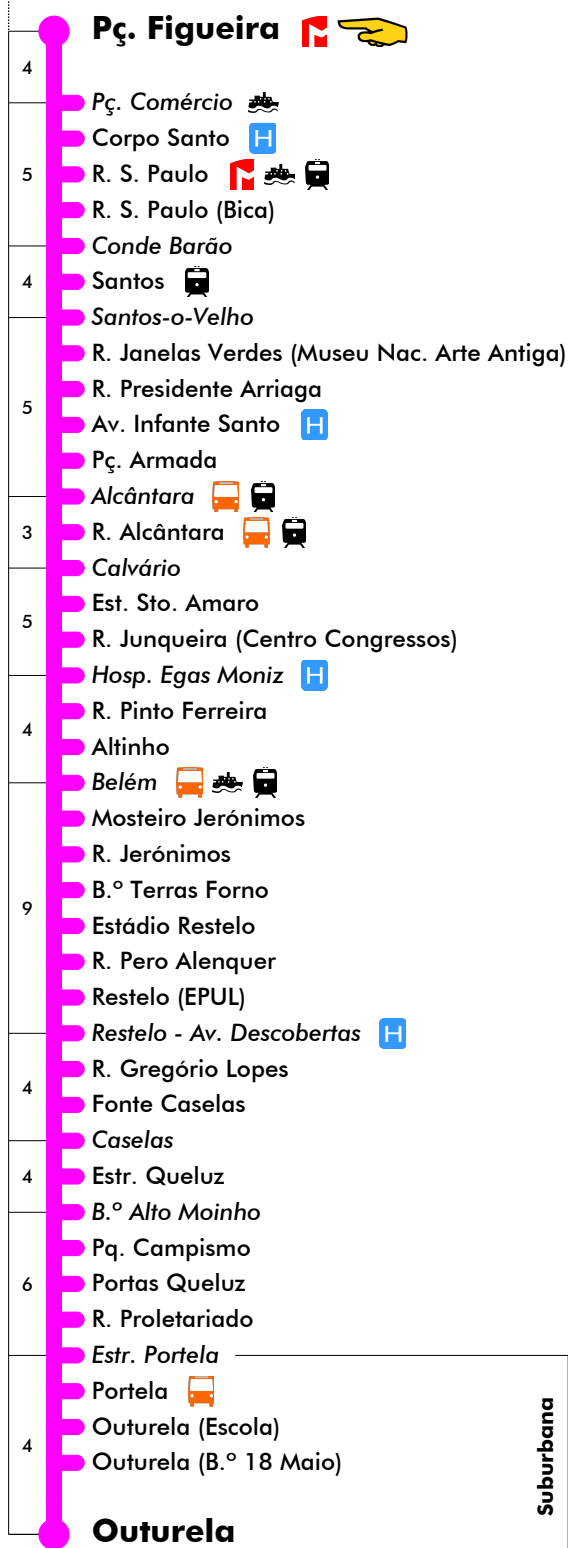

Pç. Figueira - Outurela

714

Tempo aproximado em minutos

Suburbana

Intervalos / Horas aproximados de passagem nesta paragem

Dias Úteis - Inverno 1ª partida: 05:45 - última partida: 22:20

4	5	6	7	8	9	10	11	12	13	14	15	16	17	18	19	20	21	22	23	24	1
45	13	09	03	04	03	13	01	05	09	13	01	11	01	03	01	05	00				
59	27	23	15	16	14	29	17	21	25	29	17	24	14	15	13	22	20				
	41	37	28	28	26	45	33	37	41	45	33	36	26	27	30	40					
	55	50	40	39	41		49	53	57		46	49	39	38	47						
		52	51	57							59	51	50								

Dias Úteis - Verão 1ª partida: 05:45 - última partida: 22:20

4	5	6	7	8	9	10	11	12	13	14	15	16	17	18	19	20	21	22	23	24	1
45	00	11	07	03	13	04	15	07	00	10	03	08	12	15	04	01	20				
	14	25	21	17	30	22	32	25	18	28	20	24	27	30	23	20					
	29	39	35	31	47	39	50	42	35	45	36	40	43	46	42	40					
	43	53	49	45		57			53	52	56	59				58					
	57			59																	

Sábados 1ª partida: 06:00 - última partida: 22:19

4	5	6	7	8	9	10	11	12	13	14	15	16	17	18	19	20	21	22	23	24	1
00	00	15	00	00	00	00	00	00	00	00	00	00	00	00	00	00	15	19			
30	30	38	20	20	20	20	20	20	20	20	20	20	20	20	20	25	40				
		53	40	40	40	40	40	40	40	40	40	40	40	40	40	50	58				

Dias Úteis - Agosto 1ª partida: 05:45 - última partida: 22:20

4	5	6	7	8	9	10	11	12	13	14	15	16	17	18	19	20	21	22	23	24	1
45	03	15	02	04	05	02	00	18	17	15	14	08	12	15	04	01	20				
	21	31	17	19	23	21	20	38	36	35	33	24	27	30	23	20					
	39	46	33	35	42	41	39	57	56	54	52	40	43	46	42	40					
	57		48	50			59					56	59			58					