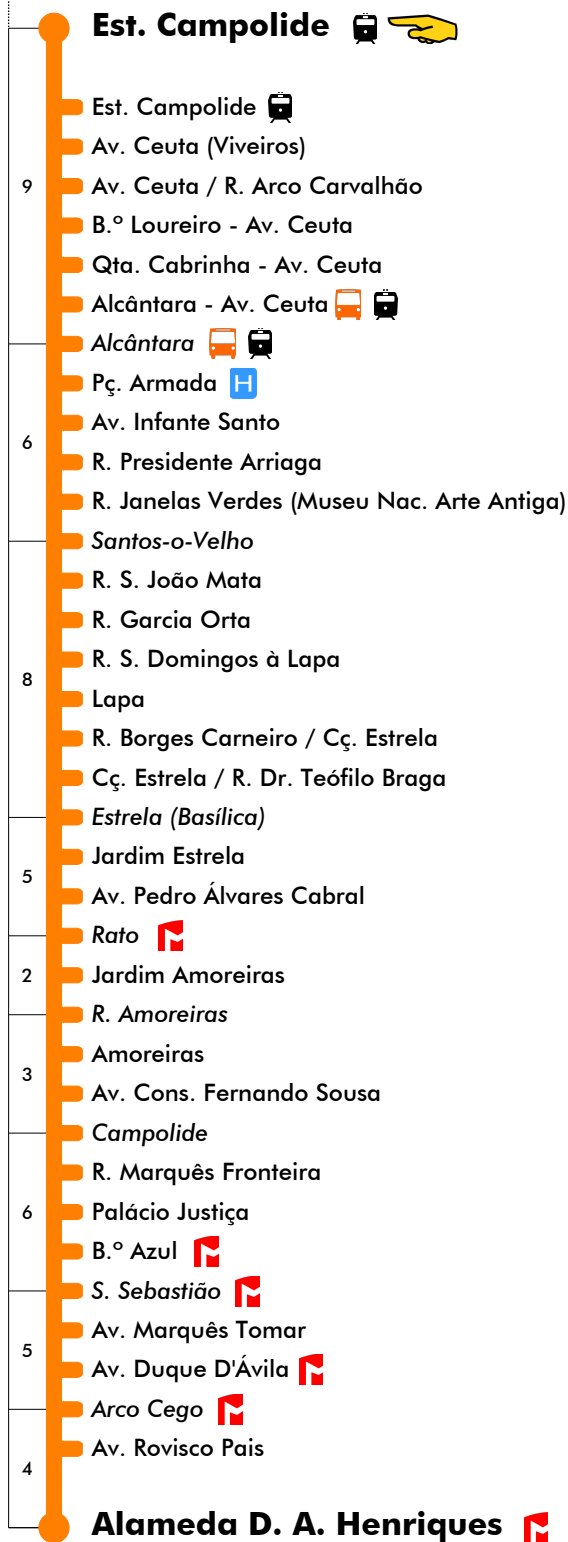

Est. Campolide - Alameda D. A. Henriques

713

Tempo aproximado em minutos

Intervalos / Horas aproximados de passagem nesta paragem

Dias Úteis - Inverno 1ª partida: **05:05** - última partida: **21:00**

4	5	6	7	8	9	10	11	12	13	14	15	16	17	18	19	20	21	22	23	24	1
05	07	07	01	13	02	08	14	20	04	10	16	11	15	05	08	00					
21	23	20	14	28	24	30	36	42	26	32	38	27	31	26	34						
36	38	34	28	43	46	52	58		48	54	55	43	47	47							
52	54	47	43										59								
				58																	

Dias Úteis - Verão 1ª partida: **05:05** - última partida: **21:00**

4	5	6	7	8	9	10	11	12	13	14	15	16	17	18	19	20	21	22	23	24	1
05	07	09	03	04	02	08	14	20	04	10	16	03	07	05	08	00					
21	23	22	16	20	24	30	36	42	26	32	31	19	23	26	34						
36	38	36	32	40	46	52	58		48	54	47	35	44	47							
52	54	49	48										51								

Dias Úteis - Férias Escolares 1ª partida: **05:05** - última partida: **21:00**

4	5	6	7	8	9	10	11	12	13	14	15	16	17	18	19	20	21	22	23	24	1
05	07	07	01	13	02	08	14	20	04	10	16	03	07	05	08	00					
21	23	20	14	28	24	30	36	42	26	32	31	19	23	26	34						
36	38	34	28	43	46	52	58		48	54	47	35	44	47							
52	54	47	43										51								
				58																	

Dias Úteis - Agosto 1ª partida: **05:05** - última partida: **21:00**

4	5	6	7	8	9	10	11	12	13	14	15	16	17	18	19	20	21	22	23	24	1
05	07	09	03	04	20	12	04	22	14	06	15	03	07	05	08	00					
21	23	22	16	20	46	38	30	48	40	32	31	19	23	26	34						
36	38	36	32	36			56		58	47	35	44	47								
52	54	49	48	54									51								