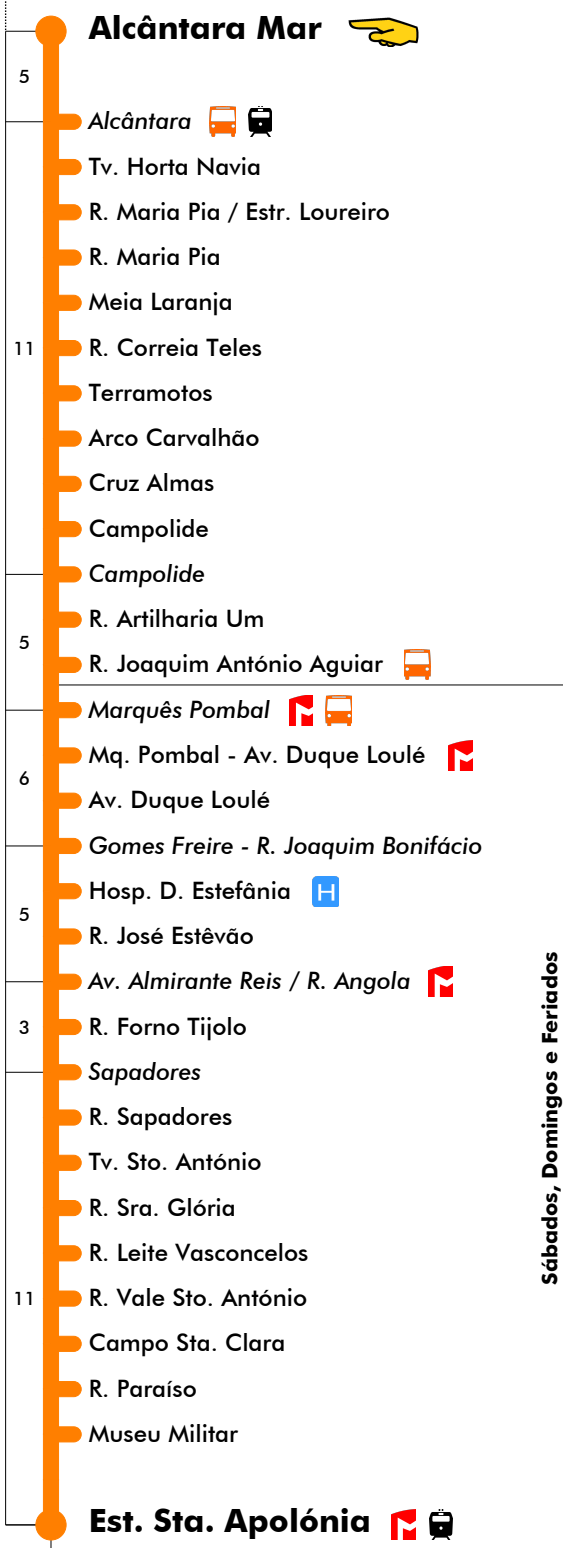

Alcântara Mar - Est. Sta. Apolónia

712

Tempo aproximado em minutos

Sábados, Domingos e Feriados

Intervalos / Horas aproximados de passagem nesta paragem

Dias Úteis - Inverno

4	5	6	7	8	9	10	11	12	13	14	15	16	17	18	19	20	21	22	23	24	1	
25	09	05	10	14	20	04	10	16	00	06	12	00	01	04	07	10						
40	23	17	24	36	42	26	32	38	22	28	30	15	17	24	28	30						
54	33	29	39	58		48	54		44	50	45	30	32	45	49							
	40	41	54									46	48									
	53	55																				

Dias Úteis - Verão

4	5	6	7	8	9	10	11	12	13	14	15	16	17	18	19	20	21	22	23	24	1	
25	09	00	14	04	23	15	07	25	17	09	01	09	13	01	05	09						
48	23	14	30	30	49	41	33	51	43	35	19	25	29	22	26	30						
	35	29	46	56			59						36	41	45	43	48					
	45	44										52	57									
				58																		

Sábados

4	5	6	7	8	9	10	11	12	13	14	15	16	17	18	19	20	21	22	23	24	1	
35	19	08	16	10	13	16	19	01	04	07	10	13	16	19	05	16						
57	34	25	33	31	34	37	40	22	25	28	31	34	37	42	29	40						
	51	42	50	52	55	58		43	46	49	52	55	58		53							

Dias Úteis - Agosto

4	5	6	7	8	9	10	11	12	13	14	15	16	17	18	19	20	21	22	23	24	1	
25	09	00	14	04	23	15	07	25	17	09	01	09	13	01	05	09						
48	23	14	30	30	49	41	33	51	43	35	19	25	29	22	26	30						
	35	29	46	56			59						36	41	45	43	48					
	45	44										52	57									
				58																		