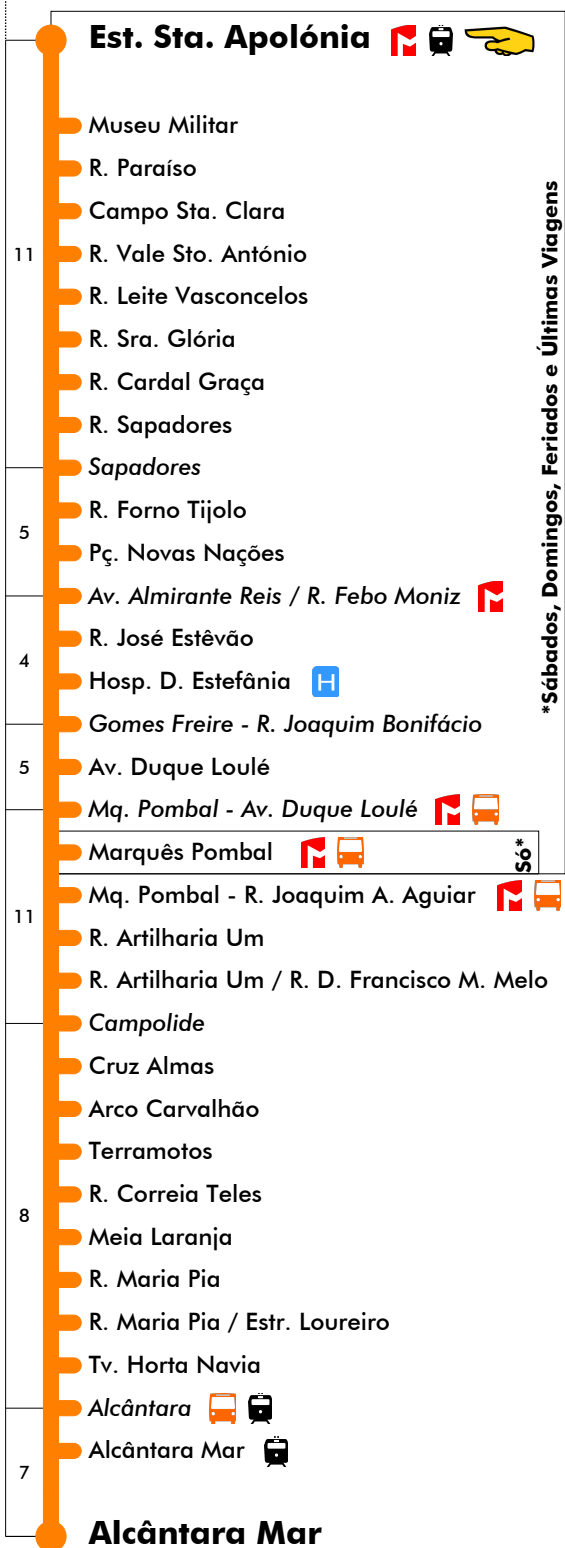

# Est. Sta. Apolónia - Alcântara Mar

# 712

Tempo aproximado em minutos

Intervalos / Horas aproximados de passagem nesta paragem

### Dias Úteis - Inverno

4	5	6	7	8	9	10	11	12	13	14	15	16	17	18	19	20	21	22	23	24	1
35	13	01	08	06	06	12	18	02	08	14	20	12	14	00	11	10					10
57	29	14	22	21	28	34	40	24	30	36	41	27	29	16	30	30					
	45	27	37	36	50	56		46	52	58	56	43	45	34	50	50					
		40	51	51								58	53								
			53																		

### Dias Úteis - Agosto

4	5	6	7	8	9	10	11	12	13	14	15	16	17	18	19	20	21	22	23	24	1
35	00	13	01	05	20	12	04	22	14	06	24	14	02	10	10	10					10
25	29	17	21	46	38	30	48	40	32	42	30	18	30	30	30						
	42	45	33	37			56			58	58	46	34	50	50	50					
		58	49	54										50							