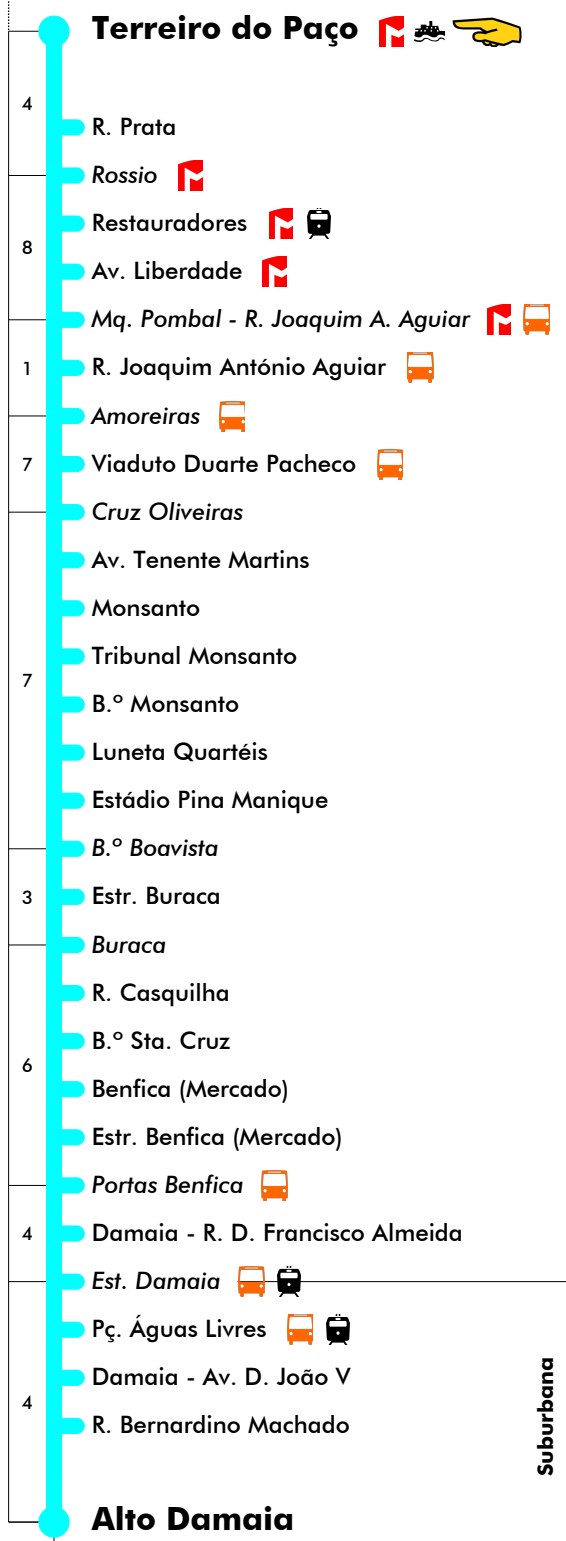

# 711

Tempo aproximado em minutos

Intervalos / Horas aproximados de passagem nesta paragem

**Dias Úteis - Inverno** 1ª partida: 06:00 - última partida: 21:30

4	5	6	7	8	9	10	11	12	13	14	15	16	17	18	19	20	21	22	23	24	1
00	03	02	00	12	12	12	12	12	12	12	12	08	06	05	10	10					
18	18	17	15	32	32	32	32	32	32	32	26	22	20	20	30	30					
33	33	31	29	52	52	52	52	52	52	52	40	37	35	35	50						
48	48	46	43								54	51	50	50							
			57																		

**Dias Úteis - Verão** 1ª partida: 06:00 - última partida: 21:30

4	5	6	7	8	9	10	11	12	13	14	15	16	17	18	19	20	21	22	23	24	1
00	09	02	14	12	12	12	12	12	12	12	06	00	12	05	07						
18	26	20	32	32	32	32	32	32	32	32	30	24	18	30	22	30					
35	44	38	52	52	52	52	52	52	52	52	48	42	36	47	44						
52		56												54							

**Sábados** 1ª partida: 06:00 - última partida: 21:30

4	5	6	7	8	9	10	11	12	13	14	15	16	17	18	19	20	21	22	23	24	1
00	05	09	13	01	05	09	13	00	16	13	10	07	04	05	01						
17	21	25	29	17	21	25	28	19	35	32	29	26	23	33	30						
33	37	41	45	33	37	41	44	38	54	51	48	45	42								
49	53	57		49	53	57		57													

**Dias Úteis - Agosto** 1ª partida: 06:00 - última partida: 21:30

4	5	6	7	8	9	10	11	12	13	14	15	16	17	18	19	20	21	22	23	24	1
00	09	02	14	08	21	11	01	16	06	12	06	00	12	05	07						
18	26	20	32	31	46	36	26	41	31	30	24	18	30	22	30						
35	44	38	50	56			51	54	48	42	36	47	44								
52		56											54								