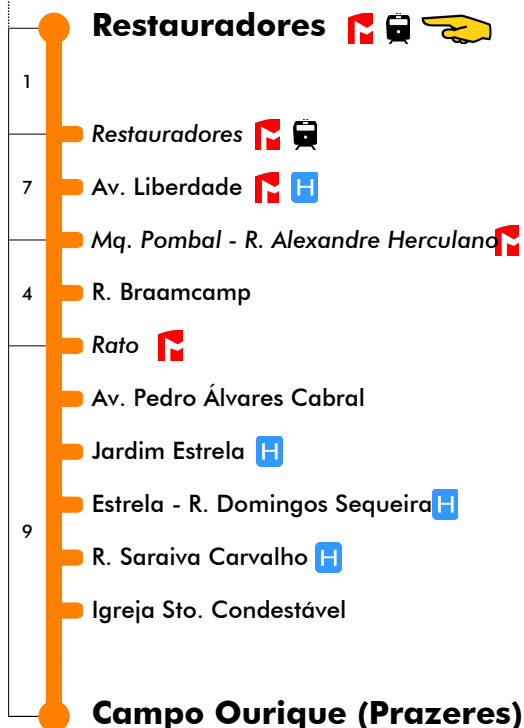

Restauradores - Campo Ourique

709

Tempo aproximado em minutos

Intervalos / Horas aproximados de passagem nesta paragem

Dias Úteis - Inverno 1ª partida: **05:55** - última partida: **21:30**

4	5	6	7	8	9	10	11	12	13	14	15	16	17	18	19	20	21	22	23	24	1
55	12	03	08	00	08	12	00	04	08	12	00	00	10	13	10	10					
29	16	21	13	24	28	16	20	24	28	16	14	24	30	30	30						
46	29	34	26	40	44	32	36	40	44	32	28	40	50	50							
	42	47	39	56		48	52	56		46	42	57									
	55		52									56									

Dias Úteis - Verão 1ª partida: **05:55** - última partida: **21:30**

4	5	6	7	8	9	10	11	12	13	14	15	16	17	18	19	20	21	22	23	24	1
55	12	03	08	08	08	12	00	04	08	12	00	04	08	13	10	10					
29	16	23	23	24	28	16	20	24	28	16	20	24	30	30	30						
46	29	38	38	40	44	32	36	40	44	32	36	40	50	50							
	42	53	53	56		48	52	56		48	52	57									
	55																				

Dias Úteis - Agosto 1ª partida: **05:55** - última partida: **21:30**

4	5	6	7	8	9	10	11	12	13	14	15	16	17	18	19	20	21	22	23	24	1
55	12	03	08	08	08	12	00	04	08	12	00	04	08	13	10	10					
29	16	23	23	24	28	16	20	24	28	16	20	24	30	30	30						
46	29	38	38	40	44	32	36	40	44	32	36	40	50	50							
	42	53	53	56		48	52	56		48	52	57									
	55																				