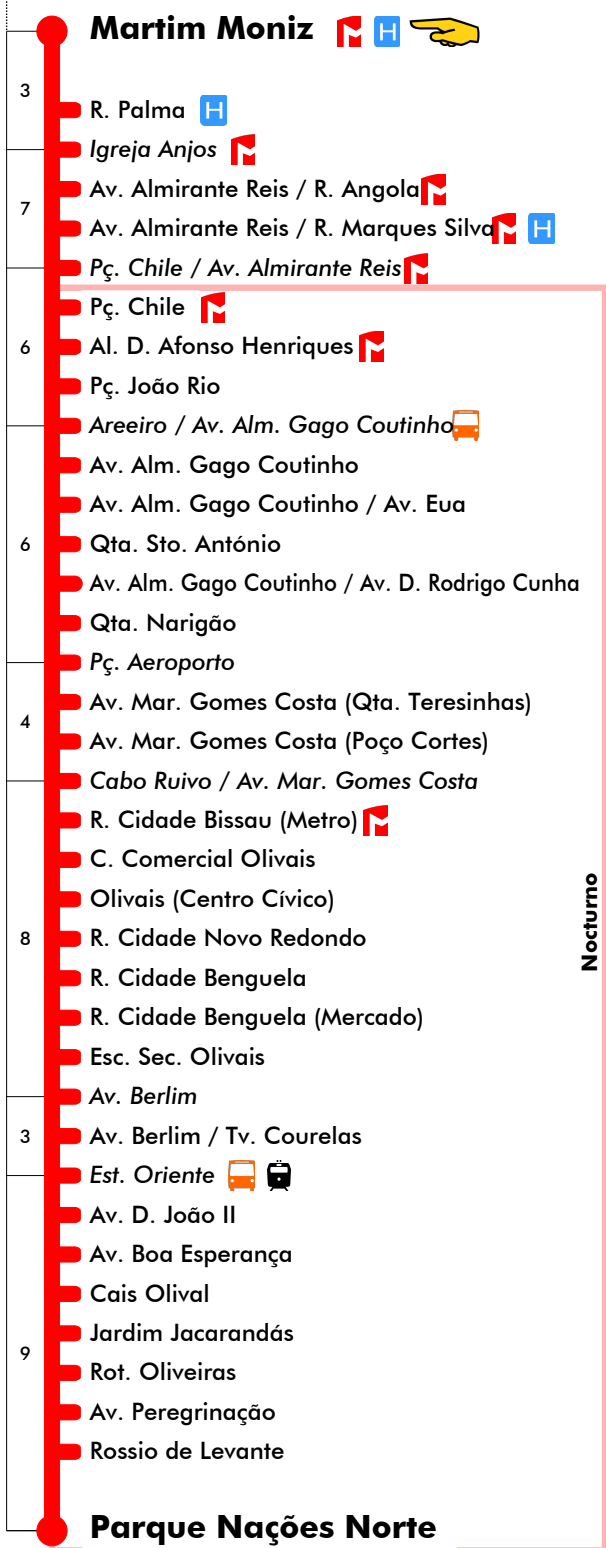

Martim Moniz - Parque Nações Norte

708

Tempo aproximado em minutos

Intervalos / Horas de passagem nesta paragem

Dias Úteis - Inverno

1ª partida: **06:05** - última partida: **21:30**

4	5	6	7	8	9	10	11	12	13	14	15	16	17	18	19	20	21	22	23	24	1
05	05	09	09	14	01	04	07	10	13	00	04	04	04	04	00	00	00	22			
20	20	21	21	30	17	20	23	25	28	15	16	16	16	18	15	15	24	55			
35	33	33	33	45	33	35	38	41	44	28	28	28	28	32	30	30	49				
50	45	45	45		48	51	54	57		40	40	40	46	45							
57	57	59								52	52	52									

Dias Úteis - Verão

1ª partida: **06:05** - última partida: **21:30**

4	5	6	7	8	9	10	11	12	13	14	15	16	17	18	19	20	21	22	23	24	1
05	05	00	08	02	07	00	10	02	12	05	12	06	00	03	13	00	22				
20	20	14	21	15	25	17	27	20	30	18	25	19	14	20	30	24	55				
35	33	27	35	32	42	35	45	37	47	31	39	33	30	38			49				
50	47	41	48	50		52		55		45	52	46	46	55							
		54									58										

Domingos e Feriados

1ª partida: **06:40** - última partida: **21:30**

4	5	6	7	8	9	10	11	12	13	14	15	16	17	18	19	20	21	22	23	24	1
40	02	05	08	15	01	10	19	05	14	00	09	18	04	15	05	00	22				
23	26	29	38	24	33	42	28	37	23	32	41	27	40	30	24	55					
44	47	52		47	56		51		46	55		50		49							

Dias Úteis - Agosto

1ª partida: **06:05** - última partida: **21:30**

4	5	6	7	8	9	10	11	12	13	14	15	16	17	18	19	20	21	22	23	24	1
05	05	03	13	15	07	00	10	02	12	05	05	05	09	00	12	00	22				
20	20	17	27	32	25	17	27	20	30	20	20	20	26	18	30	24	55				
35	35	31	43	50	42	35	45	37	47	35	35	36	43	36			49				
50	49	45	59		52		55		50	50	52		54								
			59																		