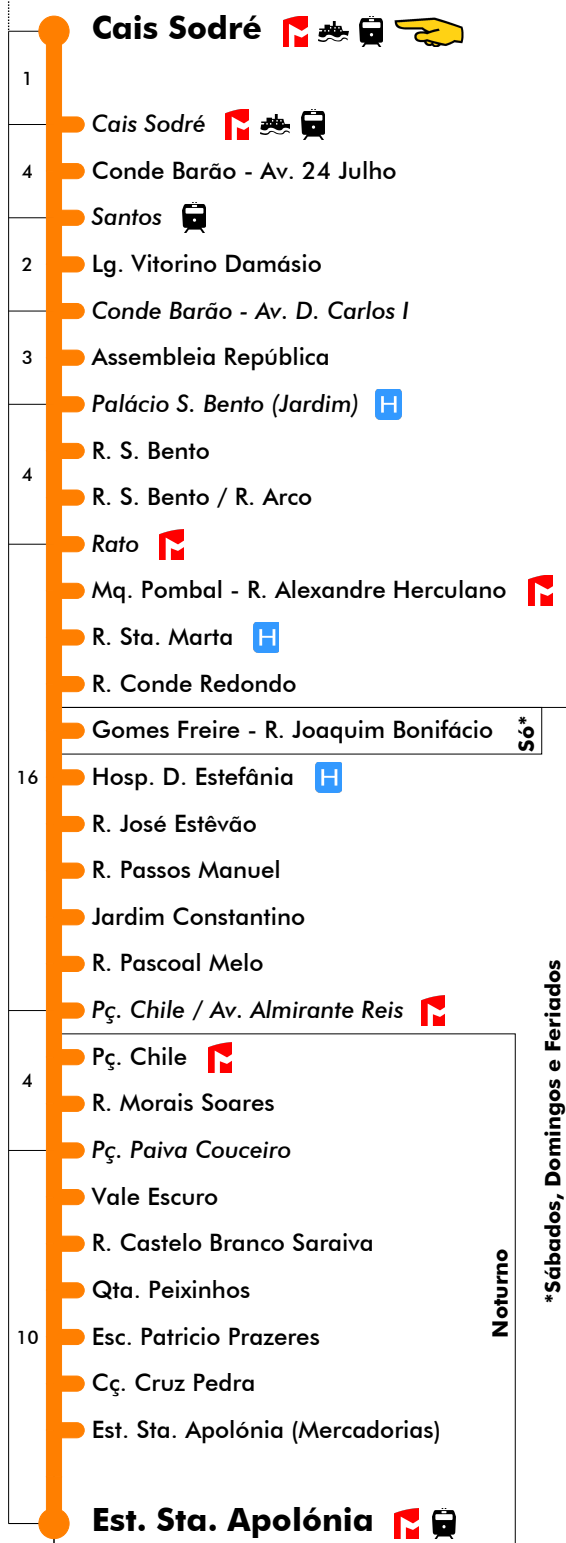

Cais Sodré - Est. Sta. Apolónia

706

Tempo aproximado em minutos

Intervalos / Horas aproximados de passagem nesta paragem

Dias Úteis - Inverno e

Férias Escolares 1ª partida: 05:40 - última partida: 21:40

4	5	6	7	8	9	10	11	12	13	14	15	16	17	18	19	20	21	22	23	24	1
43	07	08	12	11	11	11	11	11	11	11	11	11	03	07	11	03	00	13	13	15	
55	18	18	26	31	31	31	31	31	31	31	31	31	19	23	28	20	20	43	43		
	33	30	41	51	51	51	51	51	51	51	51	47	35	39	45	40	40				
	48	44	56										51	55							
	58	58																			

Dias Úteis - Verão

1ª partida: 05:40 - última partida: 21:40

4	5	6	7	8	9	10	11	12	13	14	15	16	17	18	19	20	21	22	23	24	1
43	01	08	16	07	07	09	11	11	11	11	11	07	14	05	12	03	00	13	13	15	
	18	25	33	27	28	30	31	31	31	31	31	23	31	22	29	20	20	43	43		
	33	42	50	47	49	51	51	51	51	51	51	40	48	39	46	40	40				
	48	59										57	55								
	58																				

Dias Úteis - Agosto

1ª partida: 05:40 - última partida: 21:40

4	5	6	7	8	9	10	11	12	13	14	15	16	17	18	19	20	21	22	23	24	1
43	01	08	15	18	08	23	13	03	18	08	12	15	18	20	01	14	13	13	15		
	18	18	36	43	33	48	38	28	43	33	33	36	39	40	22	40	43	43			
	48	37	57		58			53	52	54	57	59	48								
			56																		

Sábados - Agosto

4	5	6	7	8	9	10	11	12	13	14	15	16	17	18	19	20	21	22	23	24	1
05	16	10	13	07	07	07	07	07	14	08	02	23	17	11	05	15	13	13	15		
22	34	24	31	27	27	27	27	27	41	35	29	50	44	38	29	43	43	43			
40	52	37	49	47	47	47	47				56			52							
58			55																		