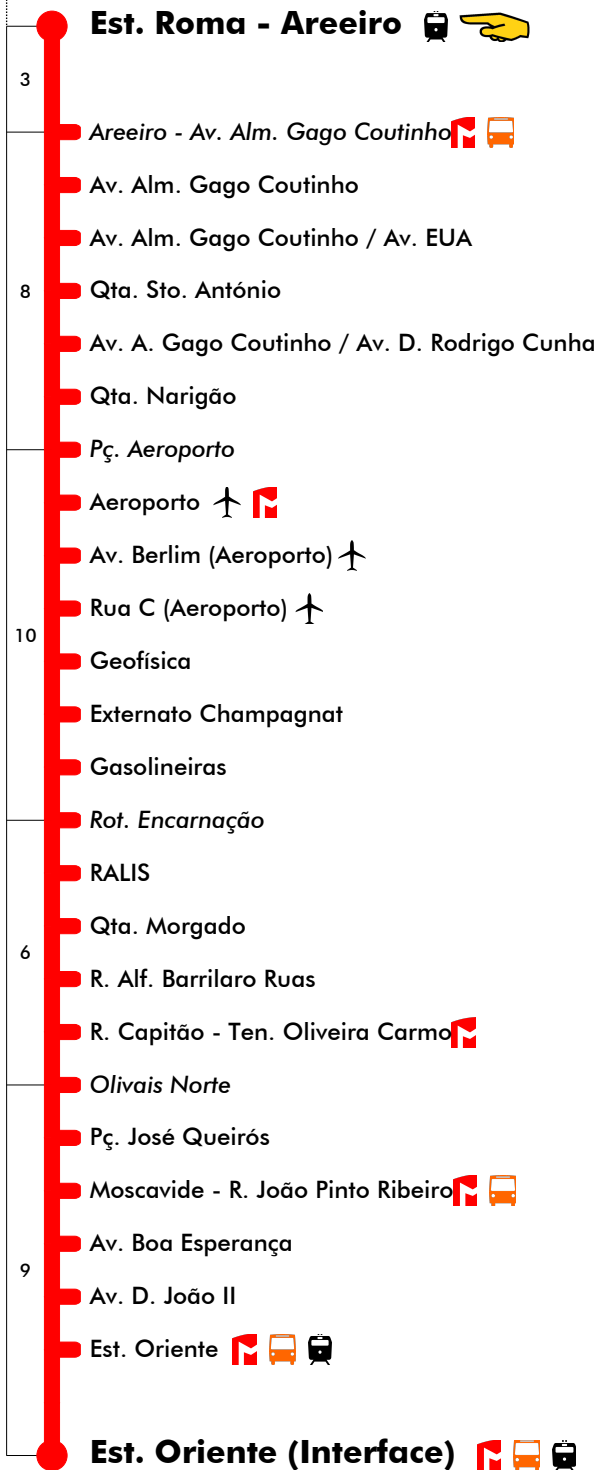

# Est. Roma-Areeiro - Est. Oriente

# 705

Tempo aproximado em minutos

Intervalos / Horas aproximados de passagem nesta paragem

### Dias Úteis - Agosto

1ª partida: **06:40** - última partida: **20:40**

4	5	6	7	8	9	10	11	12	13	14	15	16	17	18	19	20	21	22	23	24	1	
40	00	14	14	00	18	10	02	20	12	04	10	10	12	18								
18	34	34	26	44	36	28	46	38	30	30	30	34	40									
36	54		52				54		50	50	50	56										
54																						