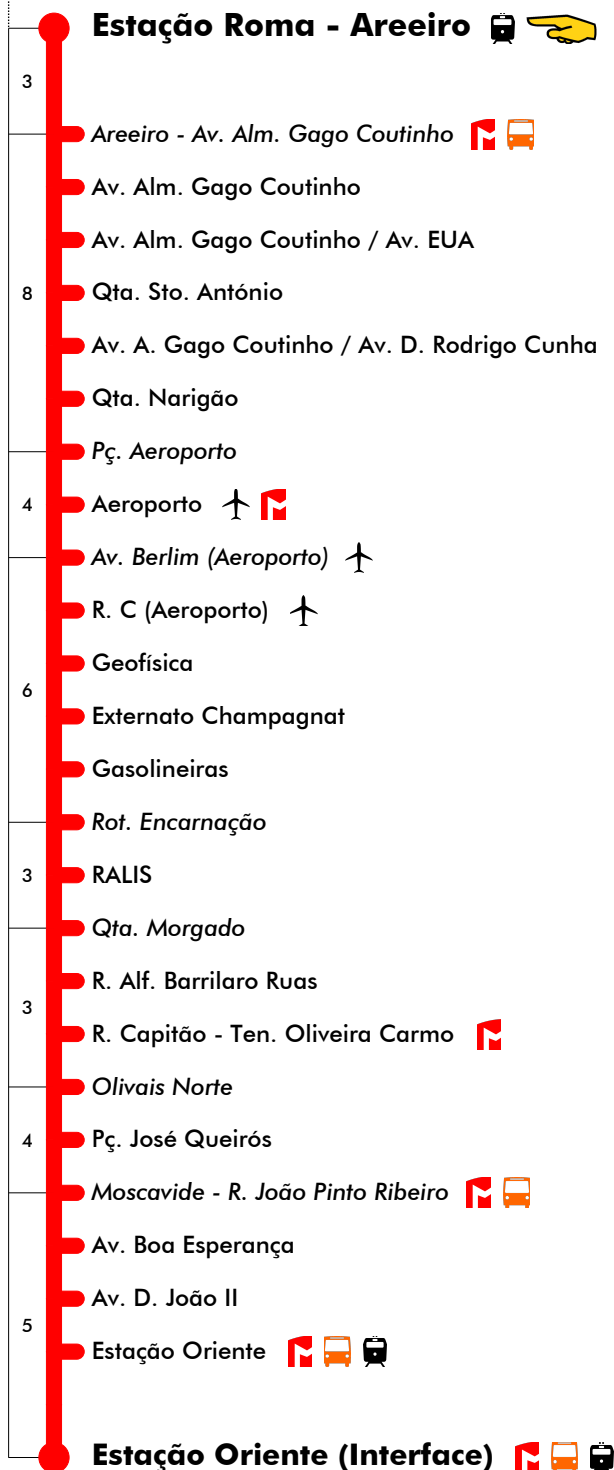

Est. Roma-Areeiro - Est. Oriente

705

Tempo aproximado em minutos

Intervalos / Horas aproximados de passagem nesta paragem

Dias Úteis - Inverno

4	5	6	7	8	9	10	11	12	13	14	15	16	17	18	19	20	21	22	23	24	1	
40	00	02	13	00	18	10	02	20	12	13	06	16	09	03								
	15	20	34	26	44	36	28	46	38	31	24	34	27	21								
	30	38		52			54		56	48	41	52	45	40								
	45	55									59											

Dias Úteis - Verão

4	5	6	7	8	9	10	11	12	13	14	15	16	17	18	19	20	21	22	23	24	1	
40	00	14	14	00	18	10	02	20	12	04	10	10	12	18								
	18	34	34	26	44	36	28	46	38	30	30	30	34	21								
	36	54		52			54		50	50	50	56										
	54																					

Dias Úteis - Férias Escolares

4	5	6	7	8	9	10	11	12	13	14	15	16	17	18	19	20	21	22	23	24	1	
40	00	02	13	00	18	10	02	20	12	13	06	16	09	03								
	15	20	34	26	44	36	28	46	38	31	24	34	27	21								
	30	38		52			54		56	48	41	52	45	40								
	45	55									59											

Dias Úteis - Agosto

4	5	6	7	8	9	10	11	12	13	14	15	16	17	18	19	20	21	22	23	24	1	
40	00	14	14	00	18	10	02	20	12	04	10	10	12	18								
	18	34	34	26	44	36	28	46	38	30	30	30	34	21								
	36	54		52			54		50	50	50	56										
	54																					