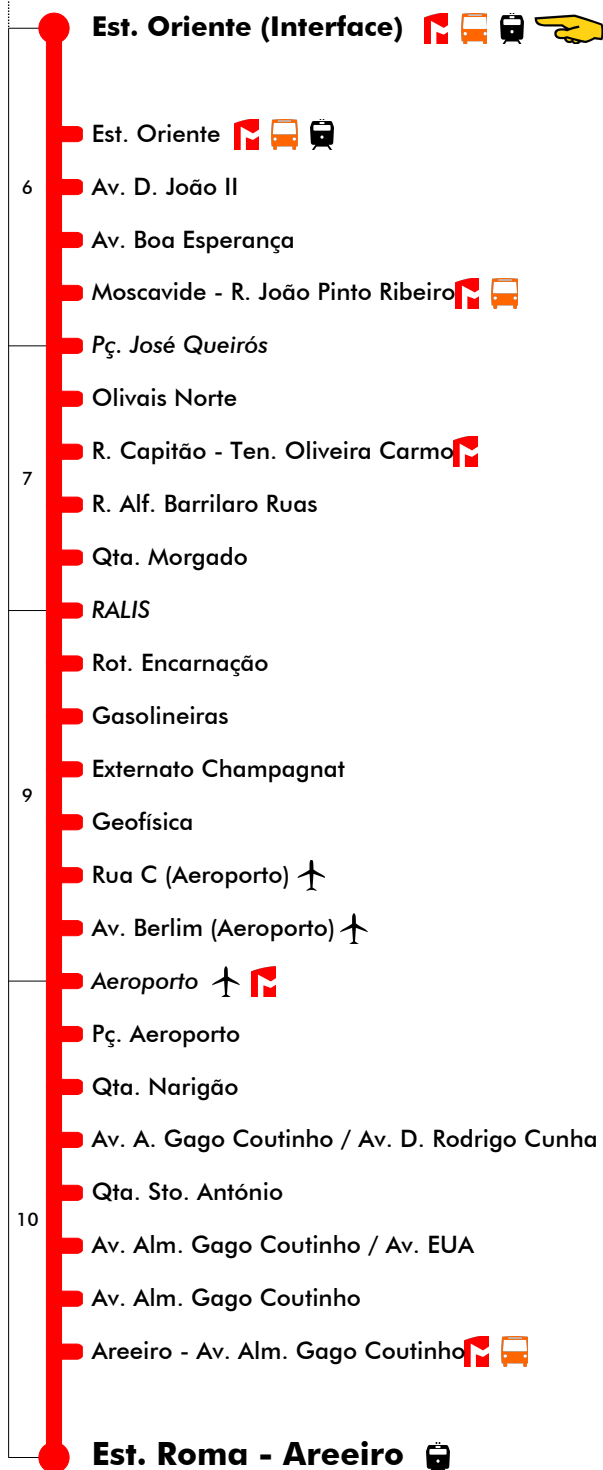

Est. Oriente - Est. Roma-Areeiro

705

Tempo aproximado em minutos

Intervalos / Horas aproximados de passagem nesta paragem

Dias Úteis - Inverno

1ª partida: 06:40 - última partida: 20:10

4	5	6	7	8	9	10	11	12	13	14	15	16	17	18	19	20	21	22	23	24	1
40	10	12	05	15	07	25	17	09	01	06	16	09	01	10							
55	25	30	23	41	33	51	43	35	17	23	33	26	19								
	40	47	49		59				33	41	51	44	36								
	55								49	58			53								

Dias Úteis - Verão

1ª partida: 06:40 - última partida: 20:10

4	5	6	7	8	9	10	11	12	13	14	15	16	17	18	19	20	21	22	23	24	1
40	01	16	23	15	07	25	17	09	01	13	13	13	13	10							
	20	36	49	41	33	51	43	35	27	33	33	33	32								
	38	57			59				53	53	53	53	51								
	56																				

Dias Úteis - Férias Escolares

1ª partida: 06:40 - última partida: 20:10

4	5	6	7	8	9	10	11	12	13	14	15	16	17	18	19	20	21	22	23	24	1
40	10	12	05	15	07	25	17	09	01	06	16	09	01	10							
55	25	30	23	41	33	51	43	35	17	23	33	26	19								
	40	47	49		59				33	41	51	44	36								
	55								49	58			53								

Dias Úteis - Agosto

1ª partida: 06:40 - última partida: 20:10

4	5	6	7	8	9	10	11	12	13	14	15	16	17	18	19	20	21	22	23	24	1
40	01	16	23	15	07	25	17	09	01	13	13	13	13	10							
	20	36	49	41	33	51	43	35	27	33	33	33	32								
	38	57			59				53	53	53	53	51								
	56																				