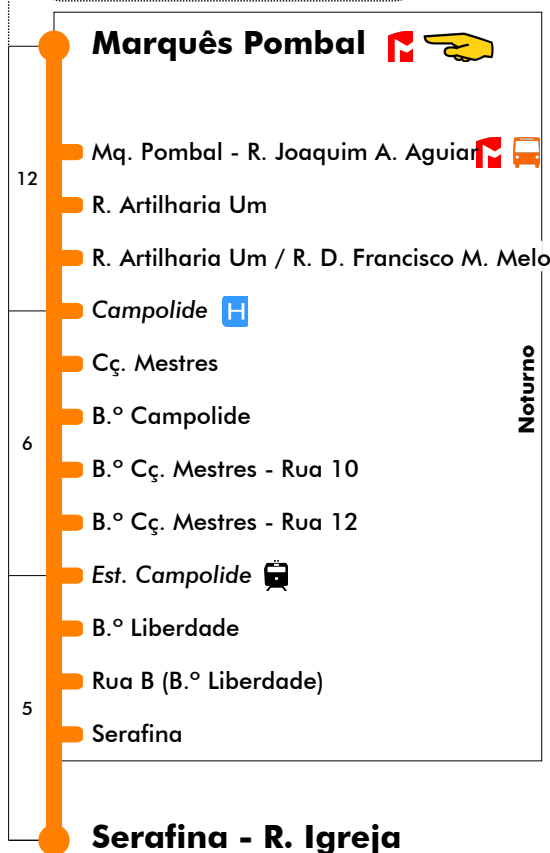

Marquês Pombal - Serafina

702

Tempo aproximado em minutos

Intervalos / Horas aproximados de passagem nesta paragem

Dias Úteis - Inverno 1ª partida: **05:50** - última partida: **00:20**

4	5	6	7	8	9	10	11	12	13	14	15	16	17	18	19	20	21	22	23	24	1
08	06	05	05	05	05	17	11	05	17	11	05	01	01	01	10	13	00	00	20		
23	22	15	15	15	23	35	29	23	35	29	23	13	13	13	25	29	20	20			
50	38	25	25	25	41	53	47	41	53	47	37	25	25	25	41	45	40	40			
		54	35	35	35	59		59			49	37	37	40	57						
			45	45	45									49	49	55					
				55	55	55															

Dias Úteis - Verão 1ª partida: **05:50** - última partida: **00:20**

4	5	6	7	8	9	10	11	12	13	14	15	16	17	18	19	20	21	22	23	24	1
08	06	07	07	10	00	00	00	00	00	00	00	10	16	05	12	16	00	00	20		
23	22	19	20	23	20	20	20	20	20	20	20	26	32	21	30	40	20	20			
50	38	31	32	35	40	40	40	40	40	40	40	37	43	49	38	53			40	40	
		54	43	45	48								53	59	55						
			55	57																	

Sábados 1ª partida: **05:50** - última partida: **00:20**

4	5	6	7	8	9	10	11	12	13	14	15	16	17	18	19	20	21	22	23	24	1
50	14	02	12	21	07	16	02	11	20	06	15	01	10	19	05	16	00	00	20		
	38	26	35	44	30	39	25	34	43	29	38	24	33	42	28	40	20	20			
		49	58		53		48	57		52		47	56		52		40	40			