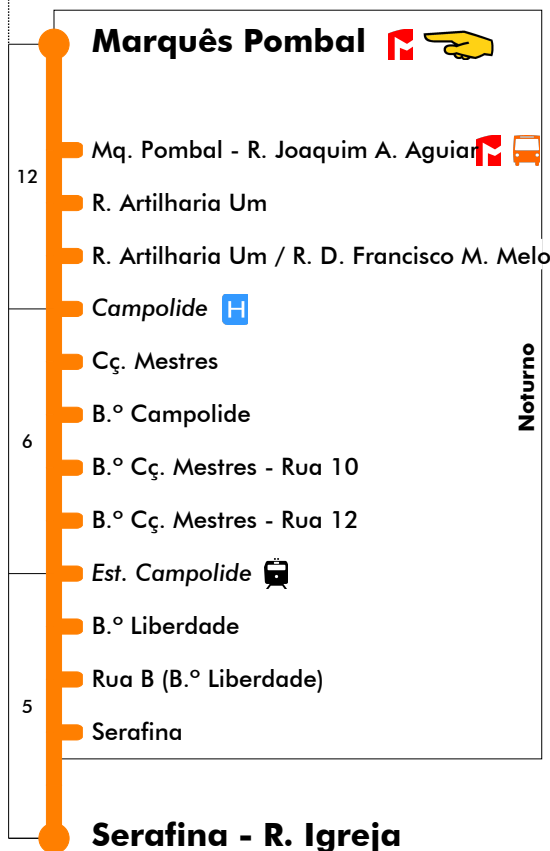

# Marquês Pombal - Serafina

# 702

Tempo aproximado em minutos

Intervalos / Horas aproximados de passagem nesta paragem

**Dias Úteis - Inverno** 1ª partida: **05:50** - última partida: **00:20**

4	5	6	7	8	9	10	11	12	13	14	15	16	17	18	19	20	21	22	23	24	1
08	06	05	05	05	05	17	11	05	17	11	05	01	01	01	10	13	00	00	20		
23	22	15	15	15	23	35	29	23	35	29	23	13	13	13	25	29	20	20			
50	38	25	25	25	41	53	47	41	53	47	37	25	25	25	41	45	40	40			
		54	35	35	35	59		59			49	37	37	40	57						
			45	45	45								49	49	55						
				55	55	55															