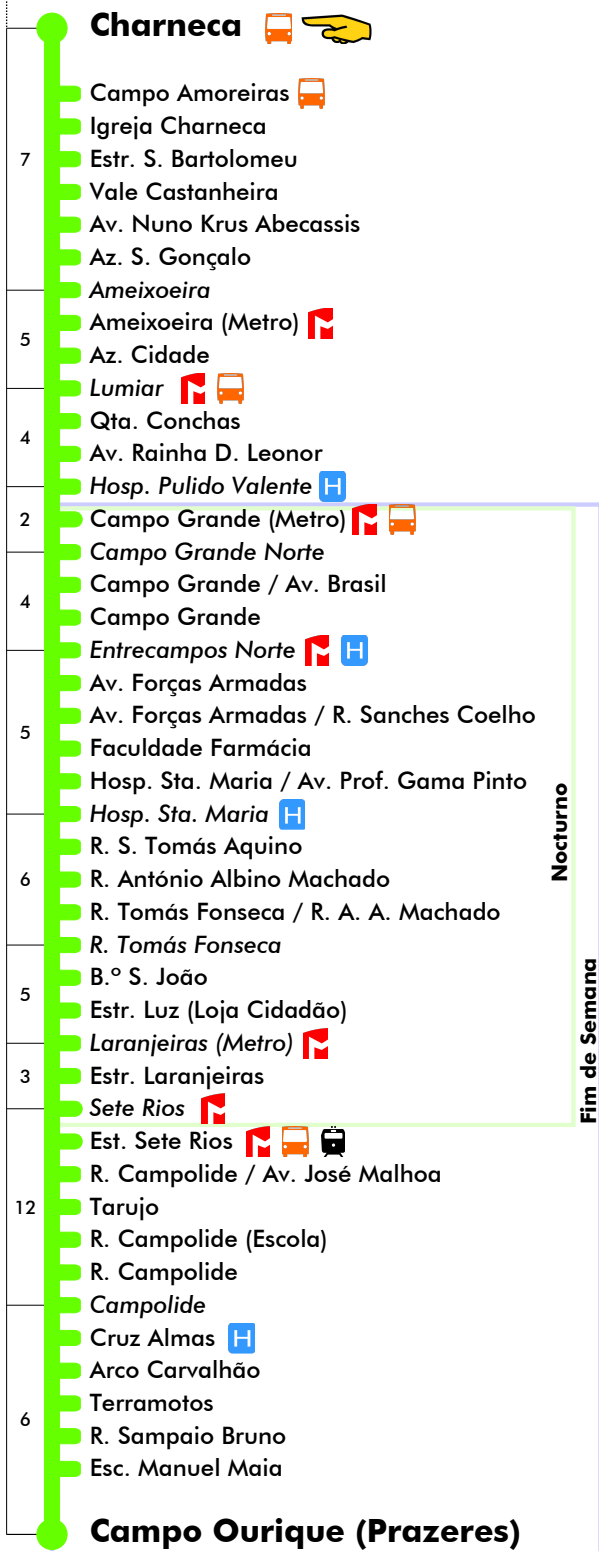

Charneca - Campo Ourique

701

Tempo aproximado em minutos

Intervalos / Horas de passagem nesta paragem

Dias Úteis - Inverno

1ª partida: 05:00 - última partida: 21:05

4	5	6	7	8	9	10	11	12	13	14	15	16	17	18	19	20	21	22	23	24
00	00	04	13	09	03	01	18	15	11	02	10	06	02	12	08	05	10	00	15	
12	10	17	27	24	22	21	37	34	30	15	24	20	16	26	22	45	35	25		
24	19	31	41	43	42	40	56	53	48	29	38	34	30	40	36			50		
36	28	45	55			59				42	52	48	44	54	50					
48	37	59								56			58							
		45																		
		54																		

Dias Úteis - Verão

1ª partida: 05:00 - última partida: 21:05

4	5	6	7	8	9	10	11	12	13	14	15	16	17	18	19	20	21	22	23	24
00	00	00	12	17	18	20	00	00	00	12	01	01	01	13	00	05	10	00	15	
12	10	12	27	37	39	40	20	20	20	29	16	16	15	28	16	45	35	25		
24	20	27	42	58	59		40	40	37	46	31	31	30	44	32			50		
36	30	42	57							55	46	46	44	48						
48	40	57											59							
		50																		

Sábado

4	5	6	7	8	9	10	11	12	13	14	15	16	17	18	19	20	21	22	23	24
20	05	08	14	08	03	02	02	02	02	02	02	02	02	02	02	02	00	10	00	15
35	20	25	31	26	22	22	22	22	22	22	22	22	22	22	22	22	20	35	25	
50	35	41	49	45	42	42	42	42	42	42	42	42	42	42	41	45		50		
		52	58																	

Dias Úteis - Agosto

1ª partida: 05:00 - última partida: 21:05

4	5	6	7	8	9	10	11	12	13	14	15	16	17	18	19	20	21	22	23	24
00	00	01	00	00	00	00	00	00	00	00	00	00	04	08	12	00	05	10	00	15
12	10	15	15	20	20	20	20	20	20	20	20	16	20	24	28	16	45	35	25	
24	23	30	30	40	40	40	40	40	40	40	40	32	36	40	44	32			50	
36	36	45	45									48	52	56	48					
48	48																			