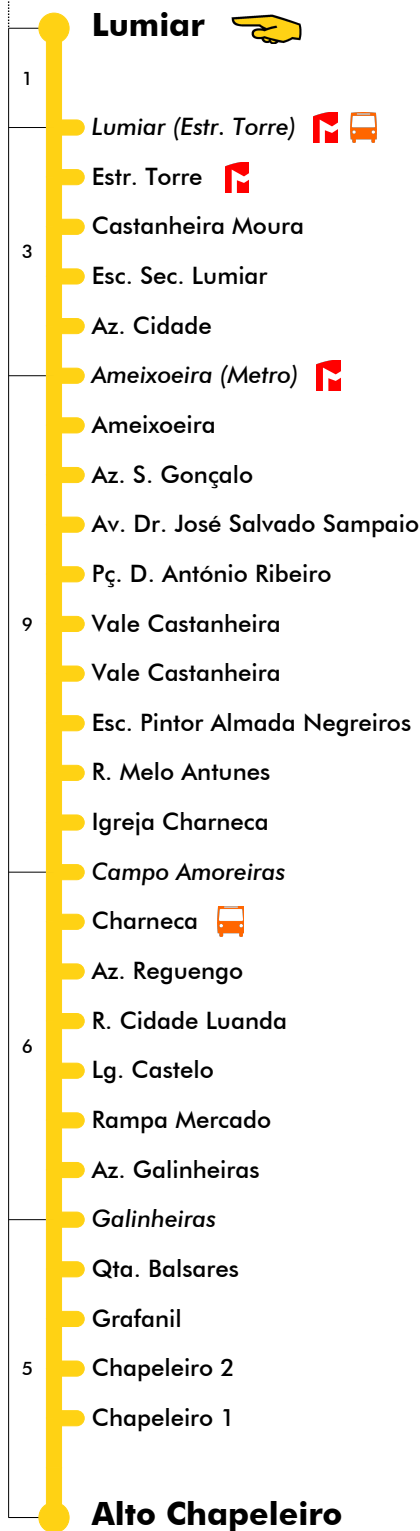

Lumiar - Alto Chapeleiro **40B**

Tempo aproximado em minutos

Intervalos / Horas aproximados de passagem nesta paragem

Dias Úteis

4	5	6	7	8	9	10	11	12	13	14	15	16	17	18	19	20	21	22	23	24	1	
			15	15	15	15	15	15	15	15	15	15	15	15	15	15	15	15	15	15	15	15
			45	45	45	45	45	45	45	45	45	45	45	45	45	45	45	45	45	45	45	45