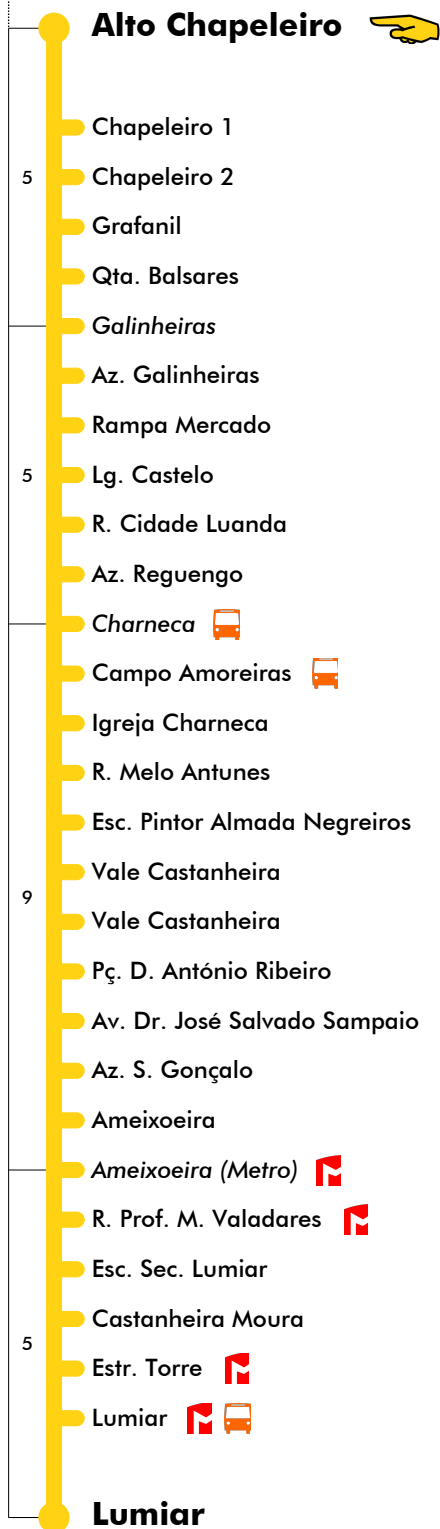

Alto Chapeleiro - Lumiar **40B**

Tempo aproximado em minutos

Intervalos / Horas aproximados de passagem nesta paragem

Dias Úteis

4	5	6	7	8	9	10	11	12	13	14	15	16	17	18	19	20	21	22	23	24	1	
			15	15	15	15	15	15	15	15	15	15	15	15	15	15	15	15	15	15	15	15
			45	45	45	45	45	45	45	45	45	45	45	45	45	45	45	45	45	45	45	45