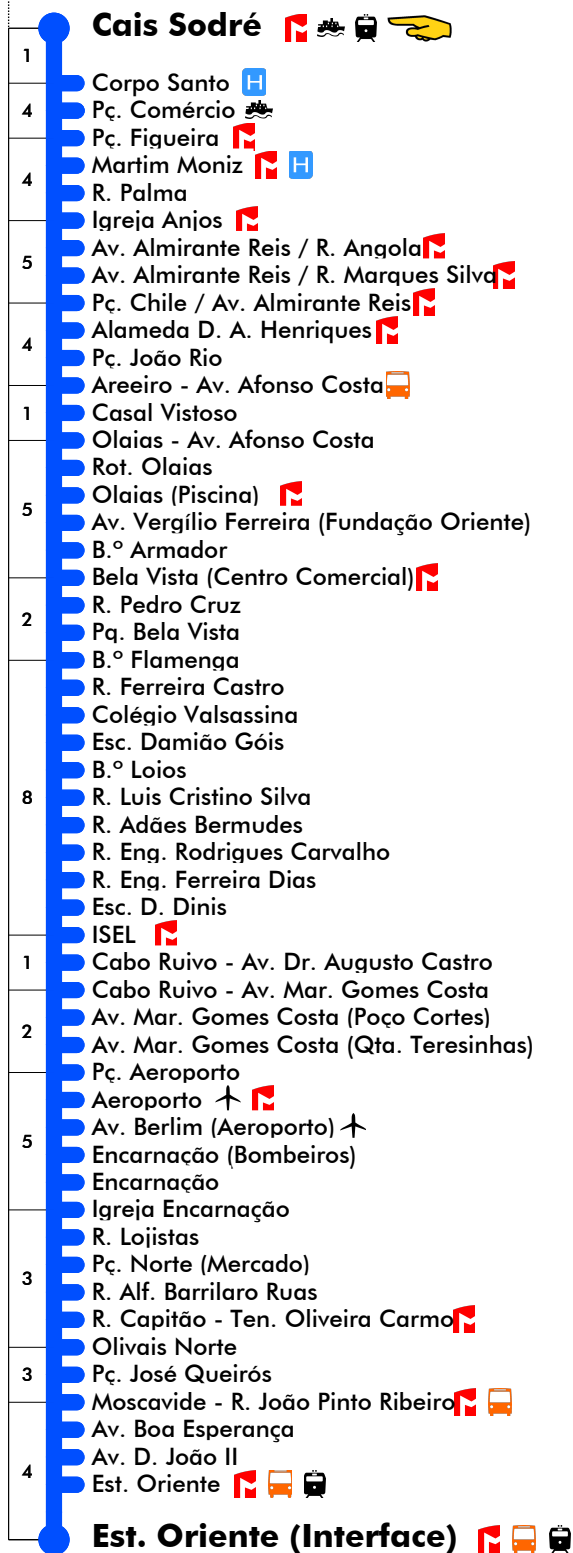

# Cais Sodré - Est. Oriente

# 208

Tempo aproximado em minutos

Intervalos / Horas aproximados de passagem nesta paragem

**Todos os Dias**

| 22 | 23 | 0  | 1  | 2  | 3  | 4  | 5 | 6 | 7 | 8 |
|----|----|----|----|----|----|----|---|---|---|---|
| 30 | 00 | 30 | 30 | 30 | 30 | 00 |   |   |   |   |
|    | 30 |    |    |    |    | 35 |   |   |   |   |