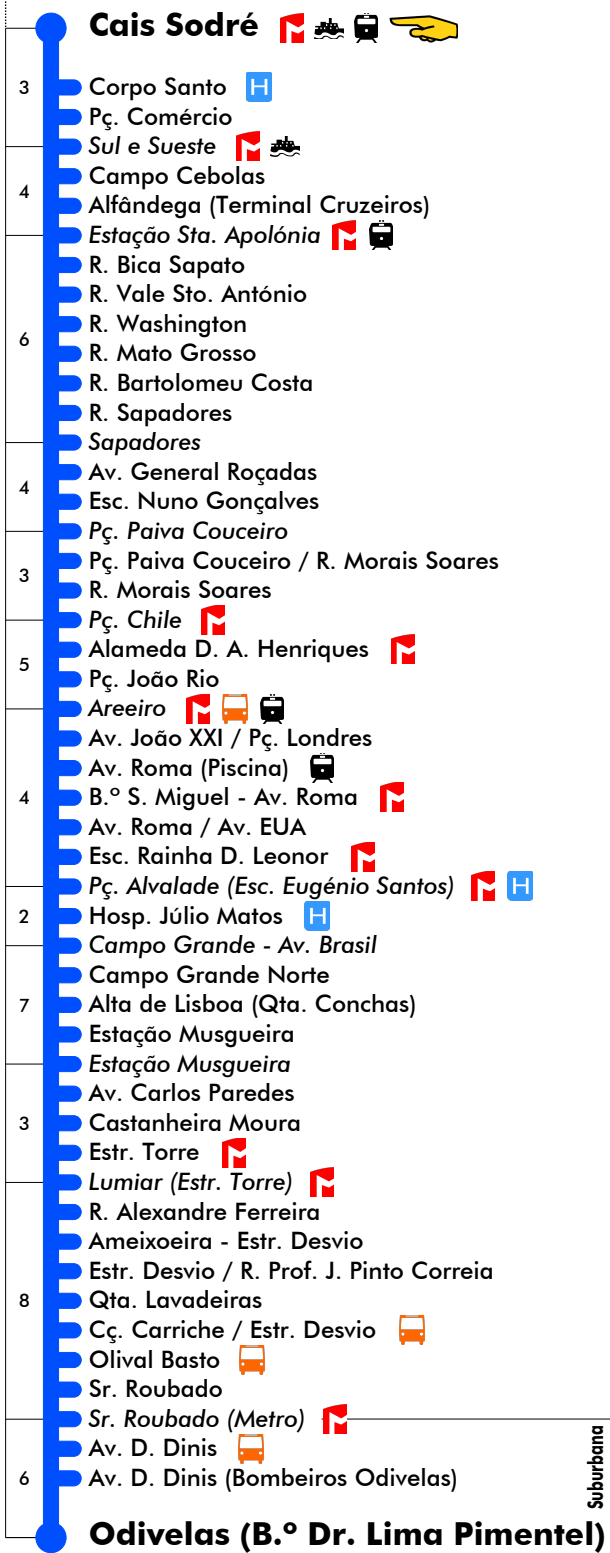

Cais Sodré - Odivelas

206

Tempo aproximado em minutos

Suburbana

Intervalos / Horas aproximados de passagem nesta paragem

Todos os Dias

22	23	0	1	2	3	4	5	6	7	8
30	00	30	30	30	30	00				
	30					35				

Termina Em Estação Musgueira