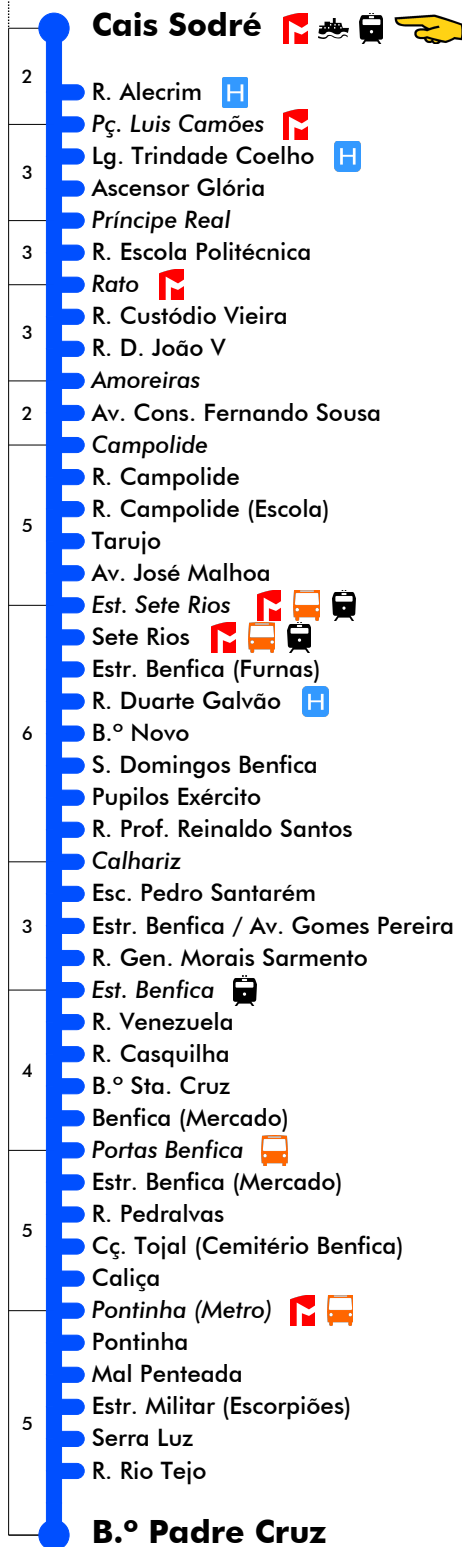

# Cais Sodré - B.º Padre Cruz

202

Tempo aproximado em minutos

Intervalos / Horas aproximados de passagem nesta paragem

Todos os Dias

22	23	0	1	2	3	4	5	6	7	8
30	00	30	30	30	30	00				
	30					35				

Entrada em vigor: 15-01-2018